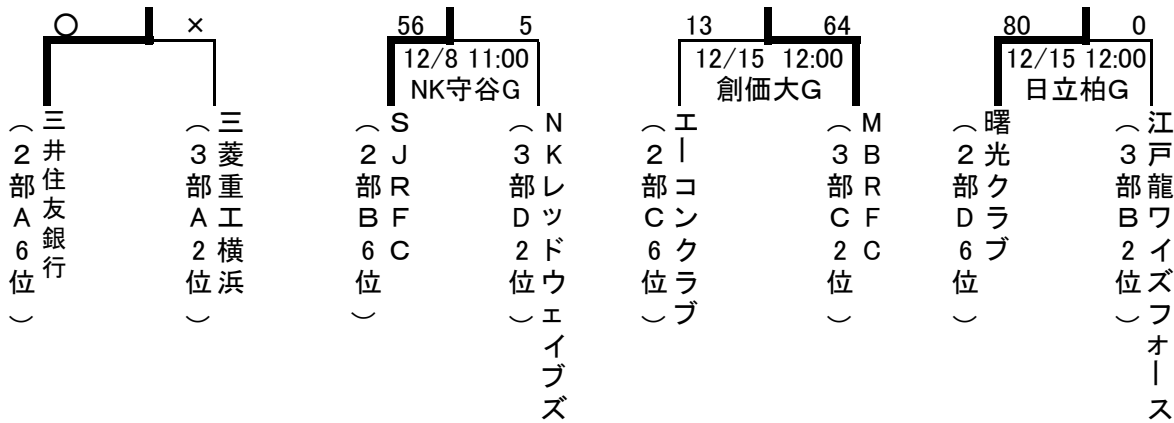

平成25年度 関東社会人連盟 各部入替戦

○イーストリーグDiv.1/Div.2順位決定戦

○イーストリーグDiv.2/1部順位決定戦

○2部順位決定戦 (組合せは抽選による)

○1部・2部昇降格順位決定戦

総合順位
 1位: ワセダクラブM.F.
 2位: 東京消防庁
 3位: 博報堂
 4位: 横濱R.F.C.

○2部・3部入替戦

・2部6位と3部2位の入替戦(組合せは抽選による)

・2部7位と3部1位の入替戦(組合せは抽選による)