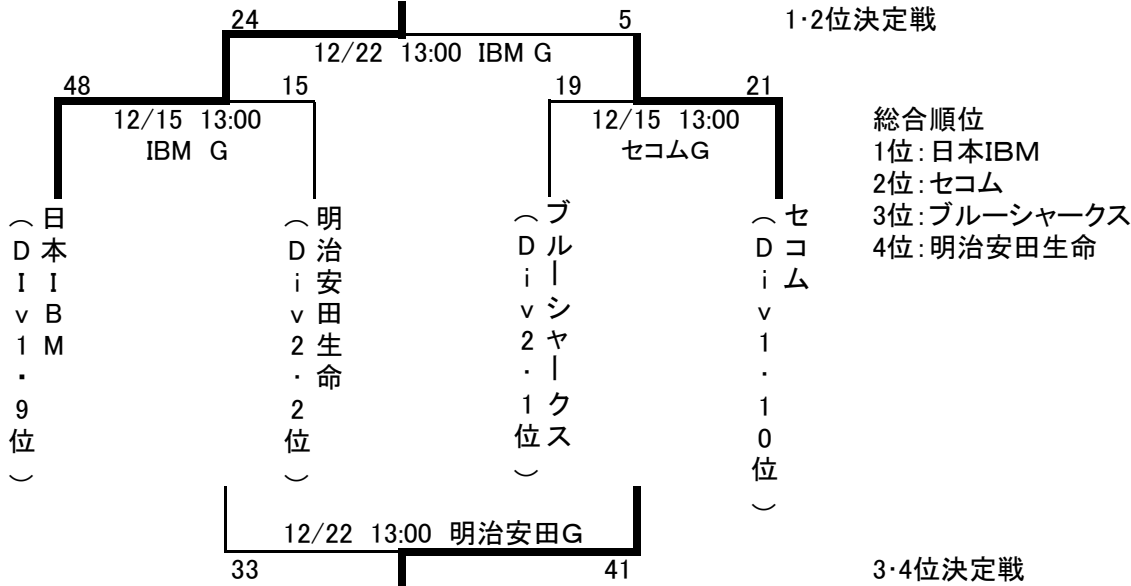

平成25年度 関東社会人連盟 各部入替戦

○イーストリーグDiv.1/Div.2順位決定戦

○イーストリーグDiv.2/1部順位決定戦

○2部順位決定戦 (組合せは抽選による)

○1部・2部昇降格順位決定戦

総合順位
 1位: ワセダクラブM.F.
 2位: 東京消防庁
 3位: 博報堂
 4位: 横濱R.F.C.

○2部・3部入替戦

・2部6位と3部2位の入替戦(組合せは抽選による)

・2部7位と3部1位の入替戦(組合せは抽選による)