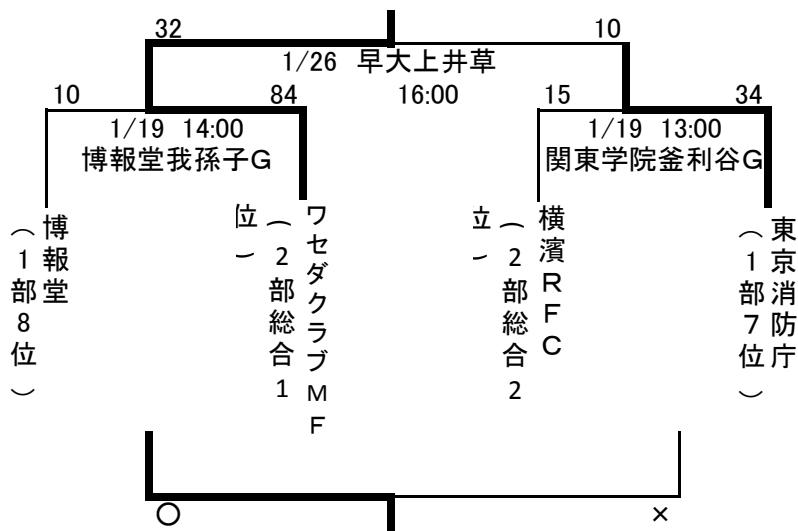

平成25年度 関東社会人連盟 各部入替戦

○イーストリーグDiv.1/Div.2順位決定戦

○イーストリーグDiv.2/1部順位決定戦

○2部順位決定戦 (組合せは抽選による)

○1部・2部昇降格順位決定戦

総合順位
 1位: ワセダクラブM.F.
 2位: 東京消防庁
 3位: 博報堂
 4位: 横濱R.F.C.

○2部・3部入替戦

・2部6位と3部2位の入替戦(組合せは抽選による)

・2部7位と3部1位の入替戦(組合せは抽選による)