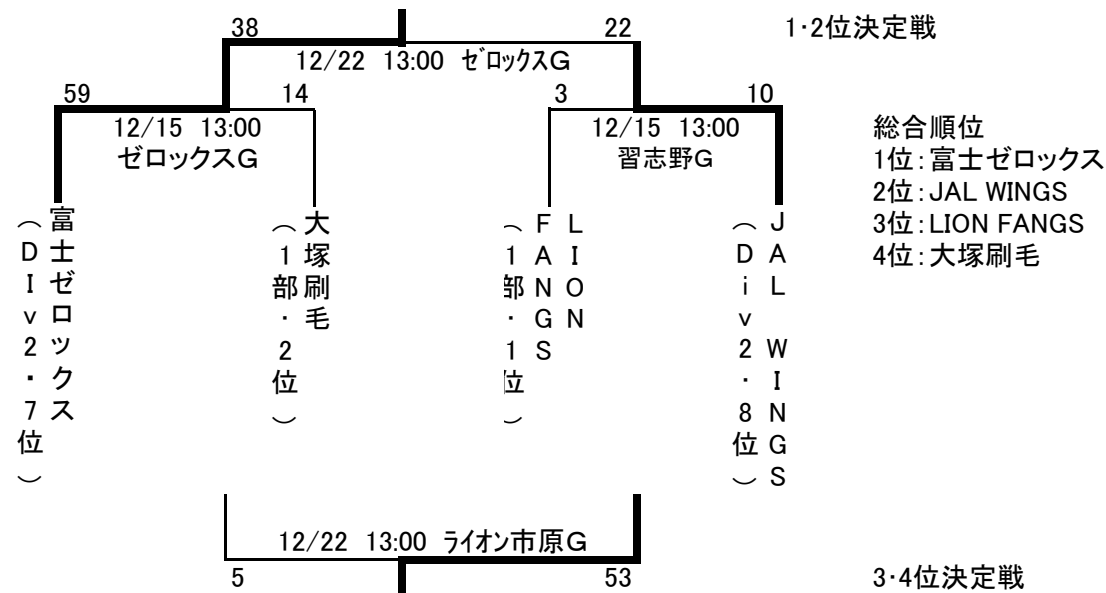

平成25年度 関東社会人連盟 各部入替戦

○イーストリーグDiv.1/Div.2順位決定戦

○イーストリーグDiv.2/1部順位決定戦

○2部順位決定戦 (組合せは抽選による)

○1部・2部昇降格順位決定戦

総合順位
 1位: ワセダクラブM.F.
 2位: 東京消防庁
 3位: 博報堂
 4位: 横濱R.F.C.

○2部・3部入替戦

・2部6位と3部2位の入替戦(組合せは抽選による)

・2部7位と3部1位の入替戦(組合せは抽選による)