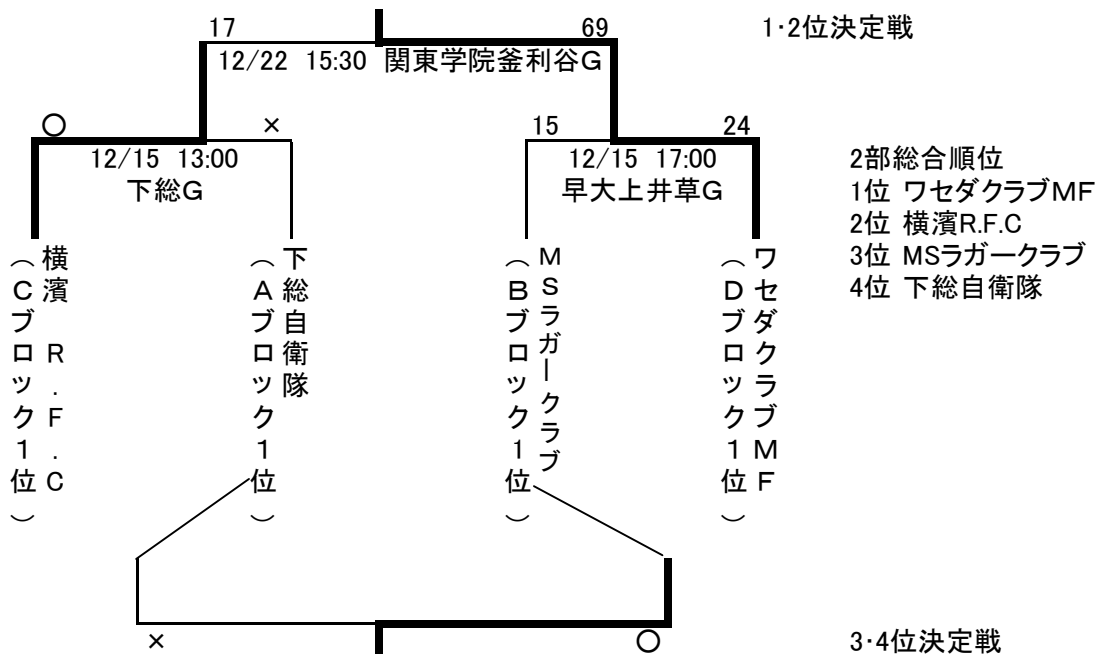

平成25年度 関東社会人連盟 各部入替戦

○イーストリーグDiv.1/Div.2順位決定戦

○イーストリーグDiv.2/1部順位決定戦

○2部順位決定戦 (組合せは抽選による)

○1部・2部昇降格順位決定戦

総合順位
 1位: ワセダクラブM.F.
 2位: 東京消防庁
 3位: 博報堂
 4位: 横濱R.F.C.

○2部・3部入替戦

・2部6位と3部2位の入替戦(組合せは抽選による)

・2部7位と3部1位の入替戦(組合せは抽選による)