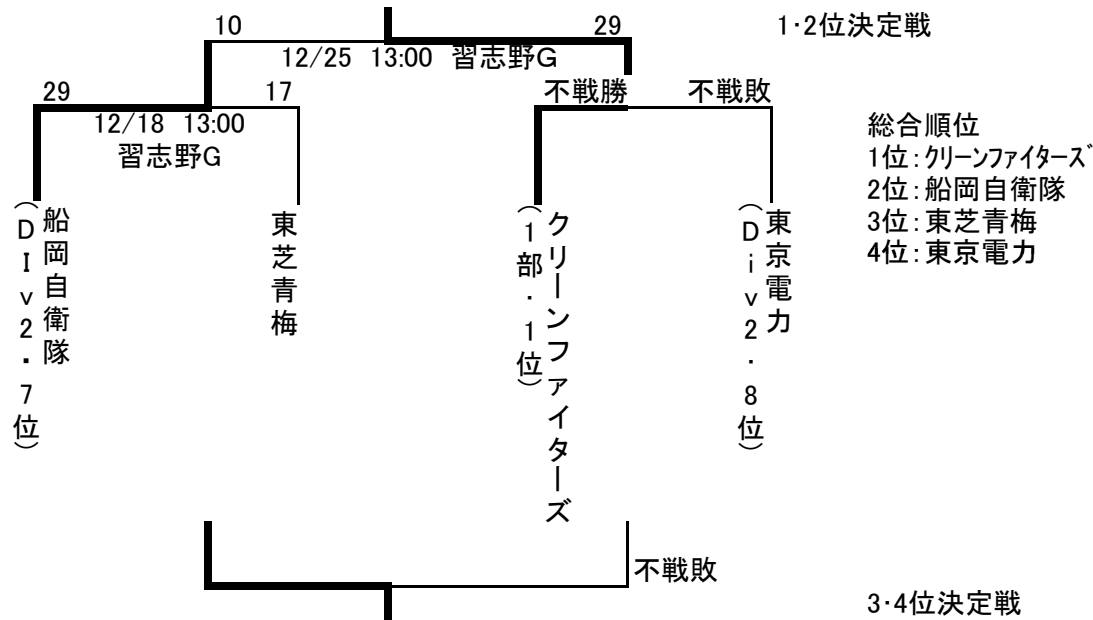

社会人連盟 各部入替戦

○イーストリーグDiv.1/Div.2順位決定戦

○イーストリーグDiv.2/1部順位決定戦

○2部順位決定戦 (組合せは抽選による)

○1部・2部入替戦

○2部・3部入替

・2部7位と3部2位の入替戦(組合せは抽選による)

※規定により  
上位リーグがそのまま残留

・2部8位と3部1位の入替戦(組合せは抽選による)