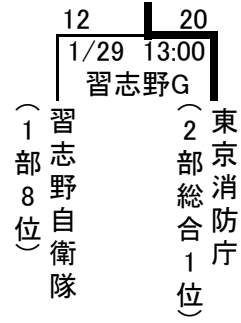

社会人連盟 各部入替戦

○イーストリーグDiv.1/Div.2順位決定戦

○イーストリーグDiv.2/1部順位決定戦

○2部順位決定戦 (組合せは抽選による)

○1部・2部入替戦

○2部・3部入替

・2部7位と3部2位の入替戦(組合せは抽選による)

※規定により  
上位リーグがそのまま残留

・2部8位と3部1位の入替戦(組合せは抽選による)