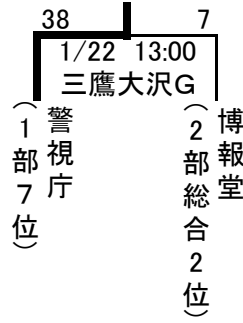

社会人連盟 各部入替戦

○イーストリーグDiv.1/Div.2順位決定戦

○イーストリーグDiv.2/1部順位決定戦

○2部順位決定戦 (組合せは抽選による)

○1部・2部入替戦

○2部・3部入替

・2部7位と3部2位の入替戦(組合せは抽選による)

※規定により  
上位リーグがそのまま残留

・2部8位と3部1位の入替戦(組合せは抽選による)