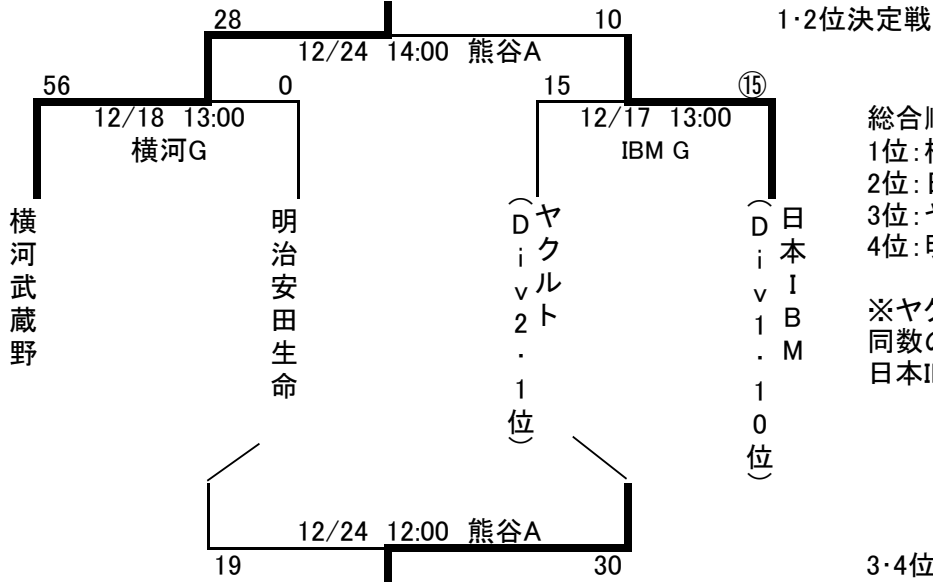

社会人連盟 各部入替戦

○イーストリーグDiv.1/Div.2順位決定戦

○イーストリーグDiv.2/1部順位決定戦

○2部順位決定戦 (組合せは抽選による)

○1部・2部入替戦

○2部・3部入替

・2部7位と3部2位の入替戦(組合せは抽選による)

※規定により  
上位リーグがそのまま残留

・2部8位と3部1位の入替戦(組合せは抽選による)