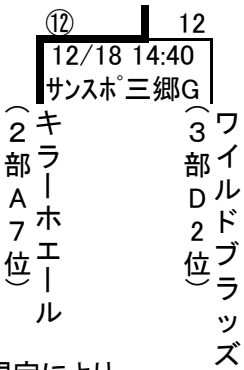

社会人連盟 各部入替戦

○イーストリーグDiv.1/Div.2順位決定戦

○イーストリーグDiv.2/1部順位決定戦

○2部順位決定戦 (組合せは抽選による)

○1部・2部入替戦

○2部・3部入替

・2部7位と3部2位の入替戦(組合せは抽選による)

※規定により  
上位リーグがそのまま残留

・2部8位と3部1位の入替戦(組合せは抽選による)