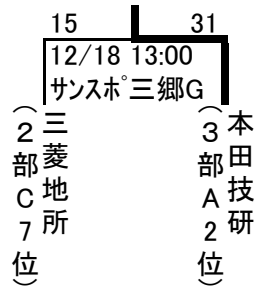

社会人連盟 各部入替戦

○イーストリーグDiv.1/Div.2順位決定戦

○イーストリーグDiv.2/1部順位決定戦

○2部順位決定戦 (組合せは抽選による)

○1部・2部入替戦

○2部・3部入替

・2部7位と3部2位の入替戦(組合せは抽選による)

※規定により  
上位リーグがそのまま残留

・2部8位と3部1位の入替戦(組合せは抽選による)