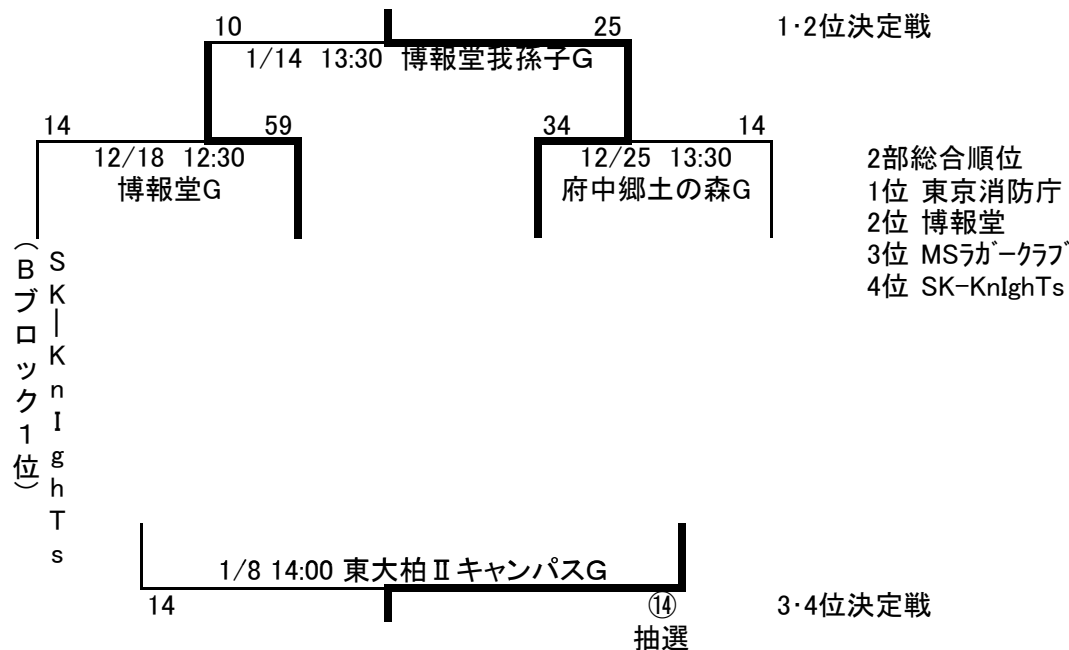

社会人連盟 各部入替戦

○イーストリーグDiv.1/Div.2順位決定戦

○イーストリーグDiv.2/1部順位決定戦

○2部順位決定戦 (組合せは抽選による)

○1部・2部入替戦

○2部・3部入替

・2部7位と3部2位の入替戦(組合せは抽選による)

※規定により  
上位リーグがそのまま残留

・2部8位と3部1位の入替戦(組合せは抽選による)