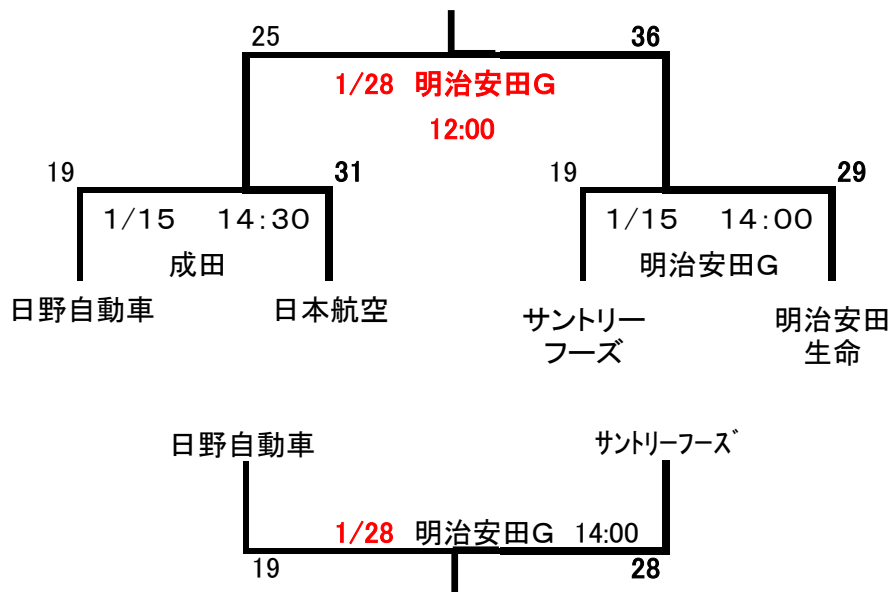

2005年度 イースト10 昇・降格順位決定戦

1月21・22日の試合は、積雪のため1月28日明治安田生命Gに延期。

12:00 日本航空ー明治安田生命

14:00 日野自動車ーサントリーフーズ

※ 成田市中台運動公園球技場

〒286-0015 成田市中台5-2 TEL 0476-26-7252

JR「成田」駅 か 京成「成田」より 徒歩10～15分

※ ちはら台公園

〒290-0143 市原市ちはら台西3-3 TEL 0436-76-7300

京成「ちはら台」より徒歩10分

※ 明治安田生命G

〒192-0001 八王子市戸吹町150 TEL0426-91-1751

JRか京王線「八王子」駅 北口よりバス 11番か12番のりばより「戸吹行き」終点下車

トップリーグとイースト10との間で昇・降格があった場合、イーストの定数10に合わせて関東社会人1部も変動する。この試合は、イーストへ昇格する際の優先順位決定なので、昇格しない場合もある。又、数に変動がない場合、イースト10と関東社会人1部の入替戦も兼ねる。