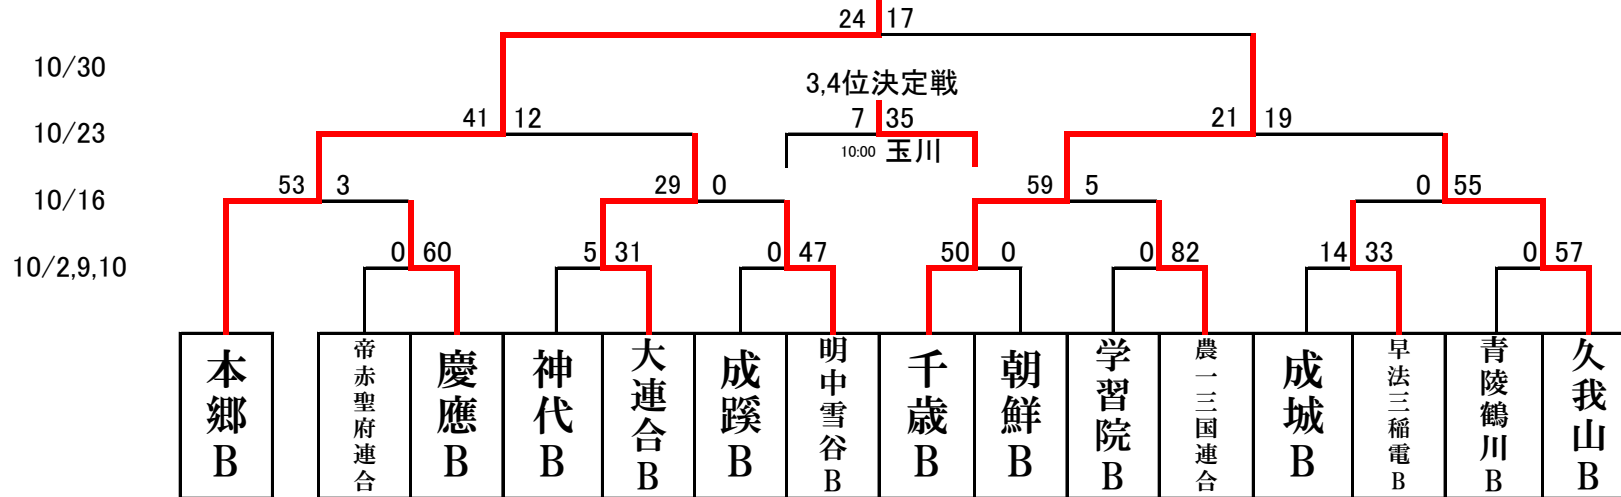

II部決勝トーナメント

優勝

優勝 本郷B
 準優勝 千歳B
 3位 久我山B
 4位 大連合B