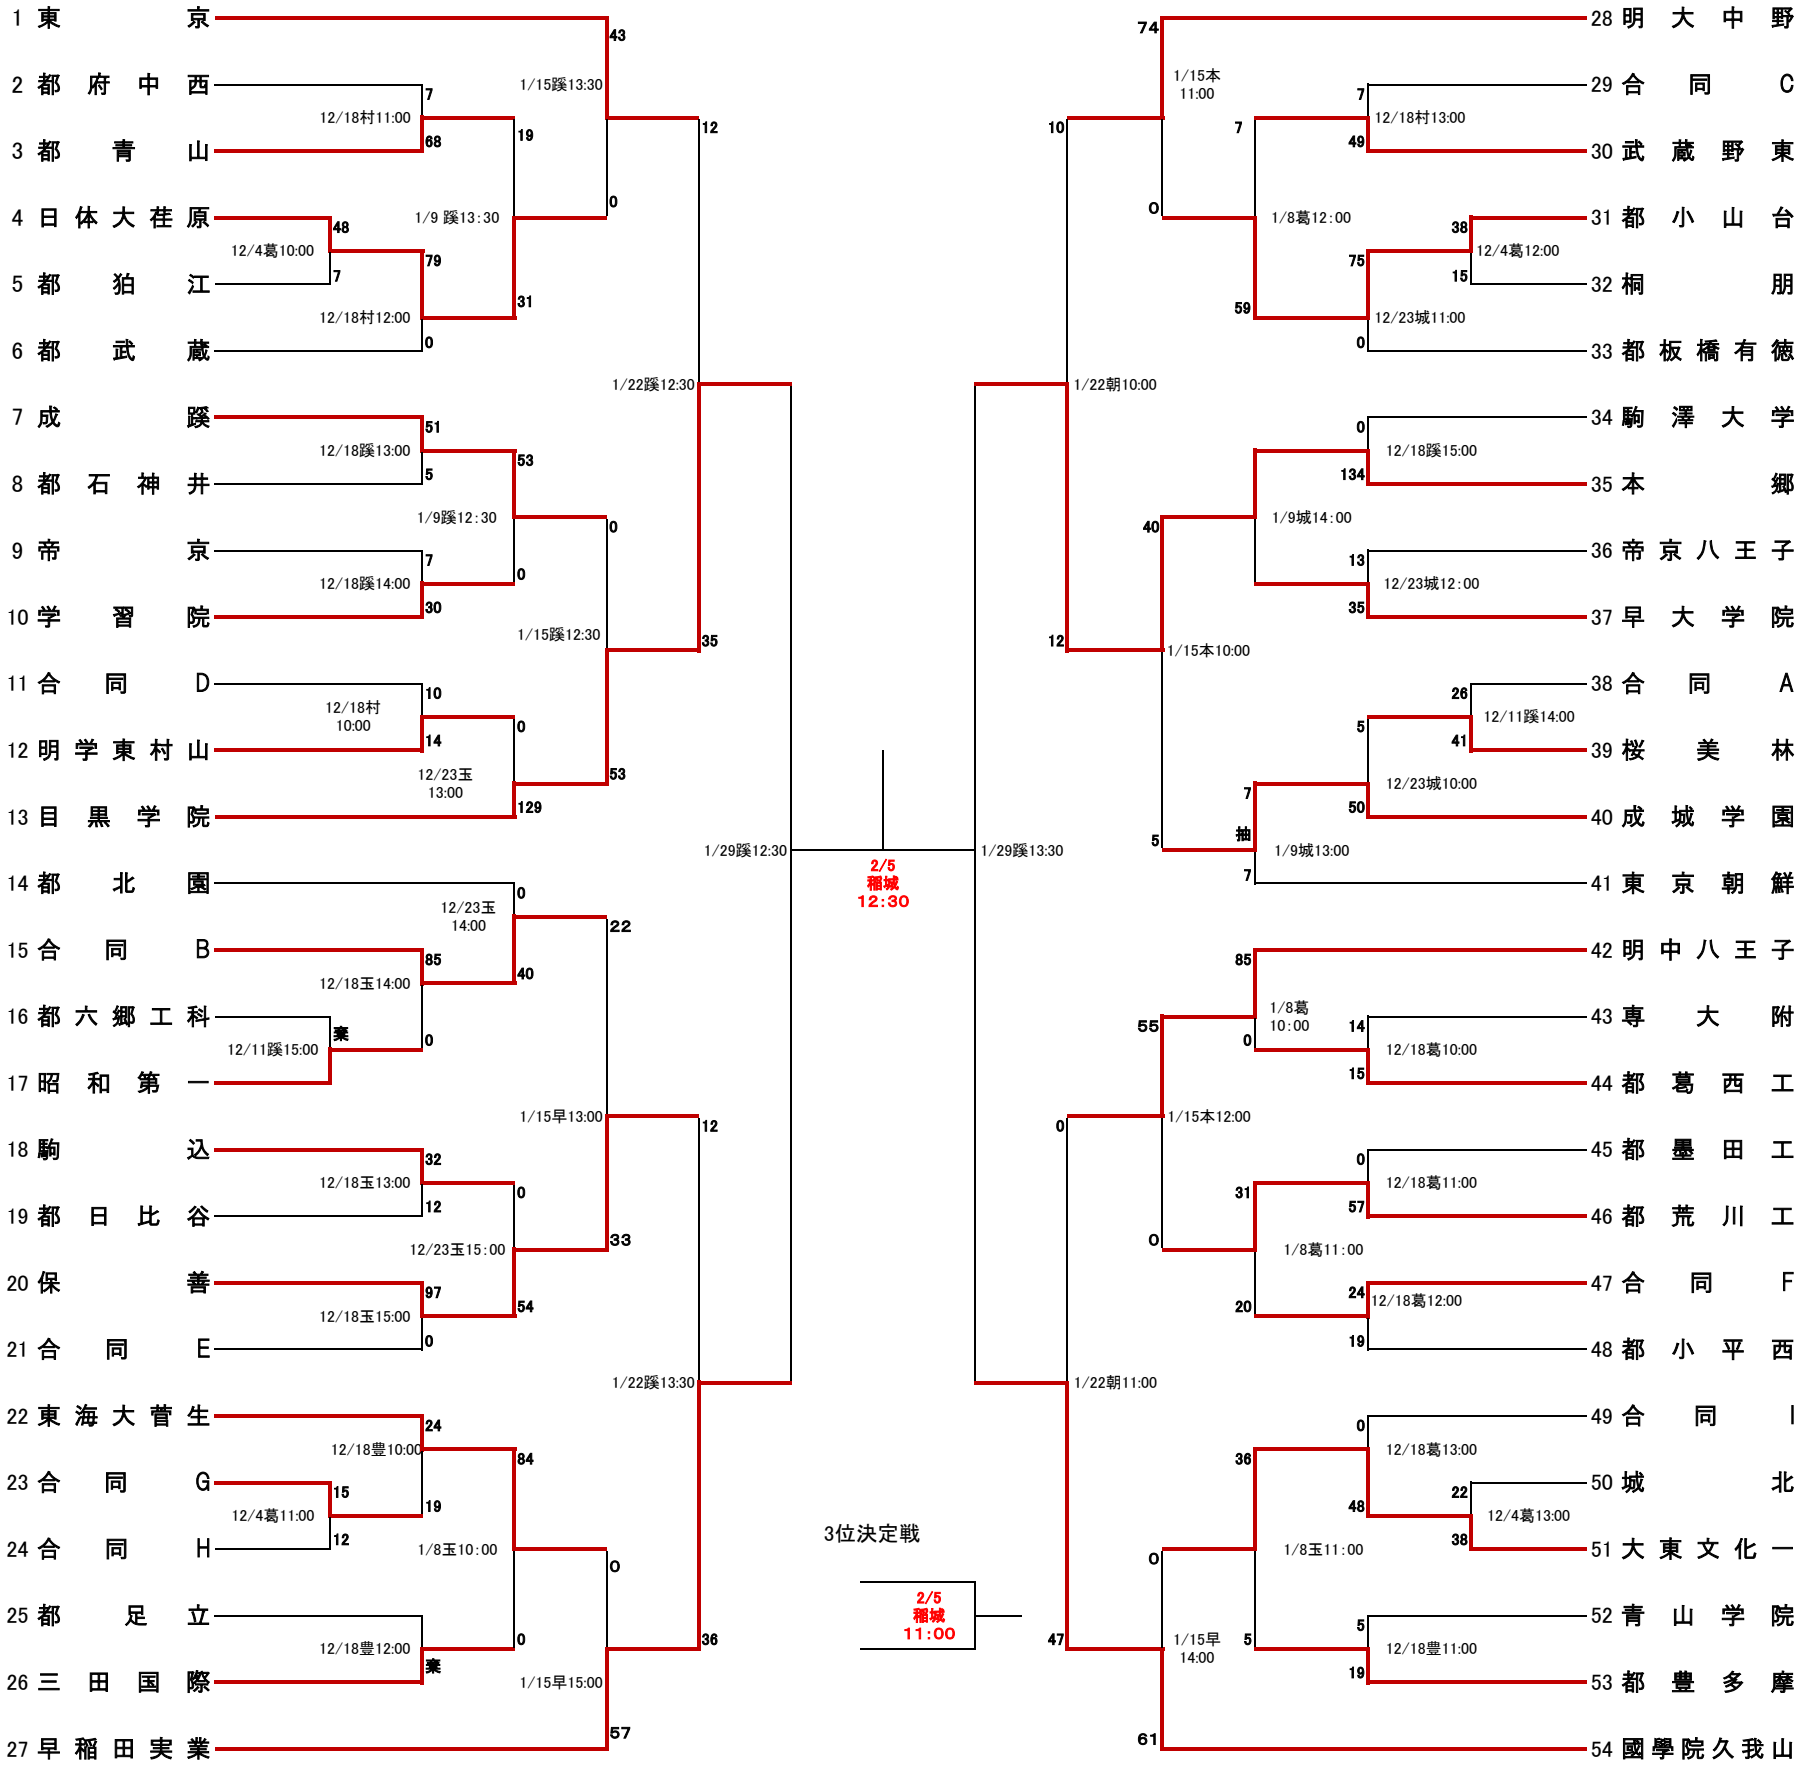

平成28年度 新人大会 トーナメント表

2017年1月23日

一回戦	二回戦	三回戦	四回戦	準々決勝	準決勝	決勝	準決勝	準々決勝	四回戦	三回戦	二回戦	一回戦
12/4	12/18	12/23								12/23	12/18	12/4
12/11		1/8・1/9	1/15	1/22	1/29	2/5	1/29	1/22	1/15	1/8・1/9		12/11

稲城：日大稲城G

〈 試合会場 〉

* 試合は全て25分ハーフとする。

早：早稲田実業	蹊：成蹊高校
豊：都立豊多摩高校	城：成城学園
玉：玉川学園	朝：朝鮮中高級学校
葛：都立葛西工業高校	奥：葛飾区総合スポーツセンター
本：本郷高校	村：明学東村山

〈 合同編成 〉

合同 A	合同 B	合同 C	合同 D	合同 E	合同 F	合同 G	合同 H	合同 I
八王子 都八王子拓真 錦城 都多摩工業 拓殖大学第一	玉川学園 法政大学 和光 日本学園	東京農大第一 東京電機大附属 東工大附属科学技術 日出 都三鷹中等	都大泉 都国立	獨協 聖学院 芝浦工業大学 筑波大附属	都田無工業 日本大学第二	東海大高輪台 豊島学院 成城	九段中等教育 麻布 駒場東邦	都東 関東第一 修徳 都科学技術 都江戸川