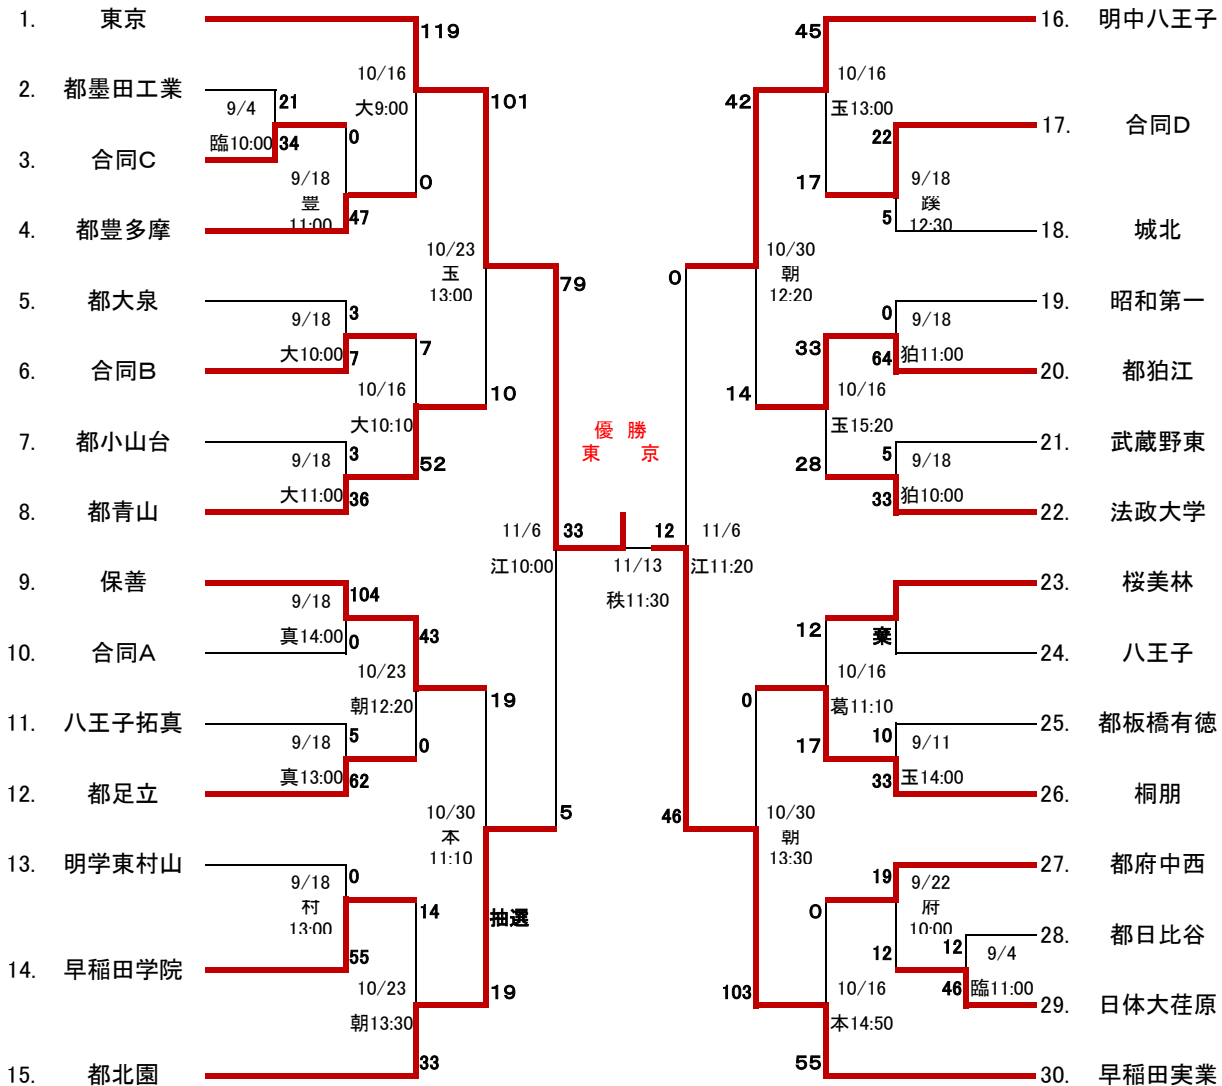

平成28年度 全国高校総合体育大会 東京都予選  
第96回 全国高校ラグビーフットボール大会

大会プログラムから変更されています

<第一地区>

1・2回戦は25分ハーフ  
3回戦以降は30分ハーフ

1回戦 2回戦 3回戦 準々決勝 準決勝 決勝 準決勝 準々決勝 3回戦 2回戦 1回戦

<合同チーム編成>

合同A 関東一・江戸川・修徳  
 合同B 都科学技術・豊島学院・開成  
 合同C 東海大高輪台・東工大附属・正則・日出・成城  
 合同D 獨協・筑波大附属・芝浦工大・聖学院・都小石川中等

合同E 駒場東邦・三田国際・東京電機大  
 合同F 区九段中等・麻布・日本学園・都三鷹中等  
 合同G 日大二・都杉並工・錦城・聖パウロ・都多摩工

<試合会場>

大 都立大泉高校 葛 都立葛西工業高校 石 都立石神井高校 蹊 成蹊高校グラウンド  
 豊 都立多摩高校 府 都立府中西高校 城 成城学園グラウンド 玉 玉川学園記念グラウンド  
 朝 東京朝鮮中高級学校 東 都立東高校 本 本郷高校 狛 都立狛江高校  
 真 都立八王子拓真高校 江 江戸川区陸上競技場臨 江 江戸川区臨海球技場 秩 秩父宮ラグビー場  
 村 明治学院東村山高校