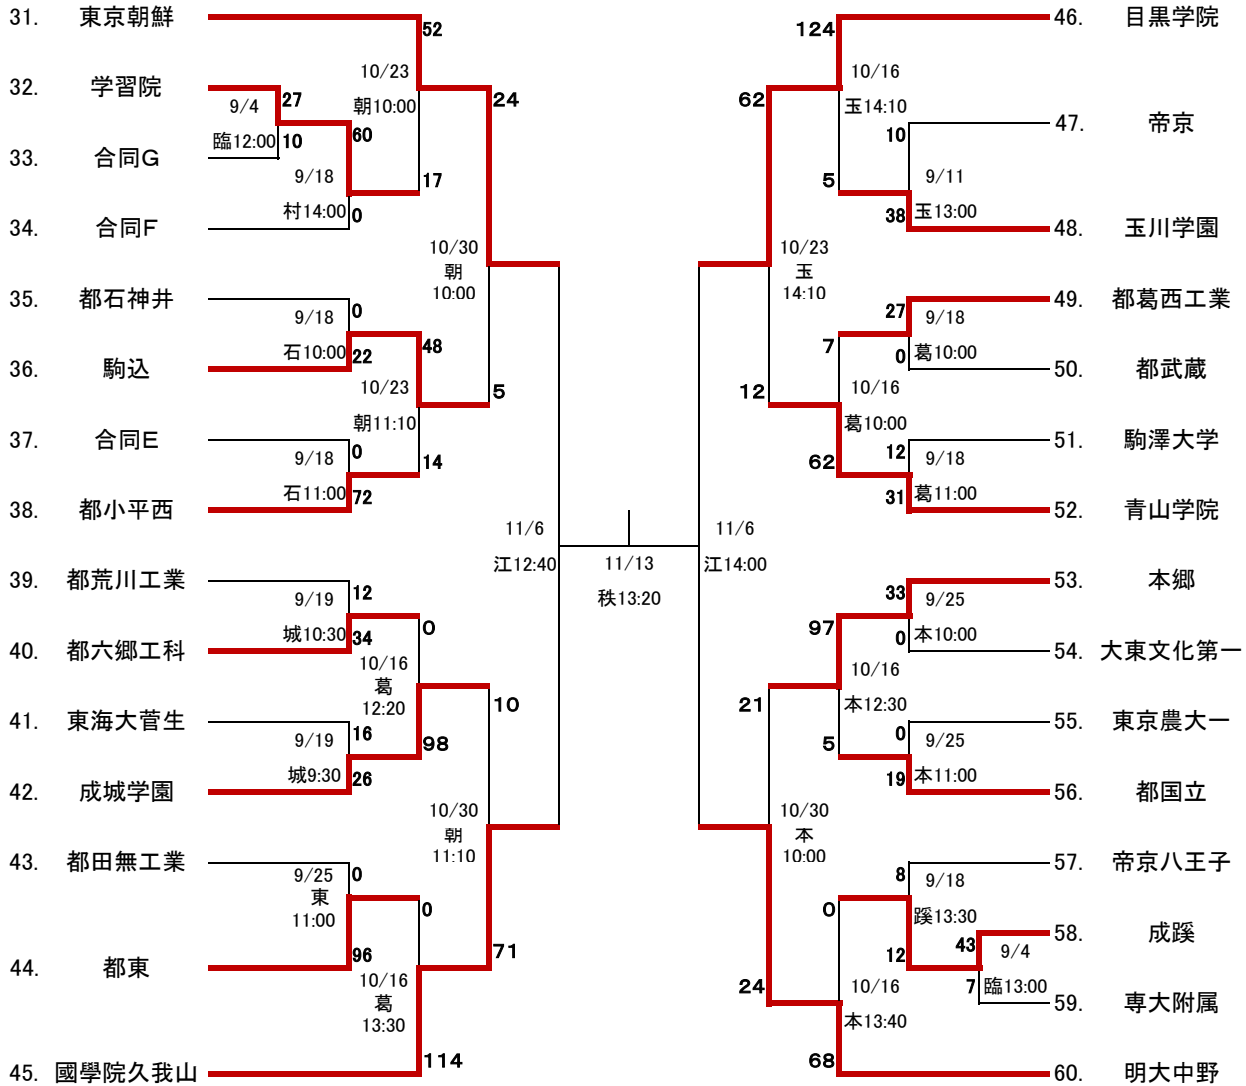

平成28年度 全国高校総合体育大会 東京都予選
第96回 全国高校ラグビーフットボール大会

大会プログラムから変更されています

<第二地区>

1・2回戦は25分ハーフ
3回戦以降は30分ハーフ

1回戦 2回戦 3回戦 準々決勝 準決勝 決勝 準決勝 準々決勝 3回戦 2回戦 1回戦

<合同チーム編成>

- 合同A 関東一・江戸川・修徳
- 合同B 都科学技術・豊島学院・開成
- 合同C 東海大高輪台・東工大附属・正則・日出・成城
- 合同D 獨協・筑波大附属・芝浦工大・聖学院・都小石川中等

- 合同E 駒場東邦・三田国際・東京電機大
- 合同F 区九段中等・麻布・日本学園・都三鷹中等
- 合同G 日大二・都杉並工・錦城・聖パウロ・都多摩工

<試合会場>

- 大 都立大泉高校
- 豊 都豊多摩高校
- 朝 東京朝鮮中高級学校
- 真 都立八王子拓真高校
- 村 明治学院東村山高校
- 葛 都立葛西工業高校
- 府 都立府中西高校
- 東 都立東高校
- 江 江戸川区陸上競技場
- 石 都立石神井高校
- 城 成城学園グラウンド
- 本 本郷高校
- 臨 江戸川区臨海球技場
- 蹊 成蹊高校グラウンド
- 玉 玉川学園記念グラウンド
- 狛 都立狛江高校
- 秩 秩夫宮ラグビー場