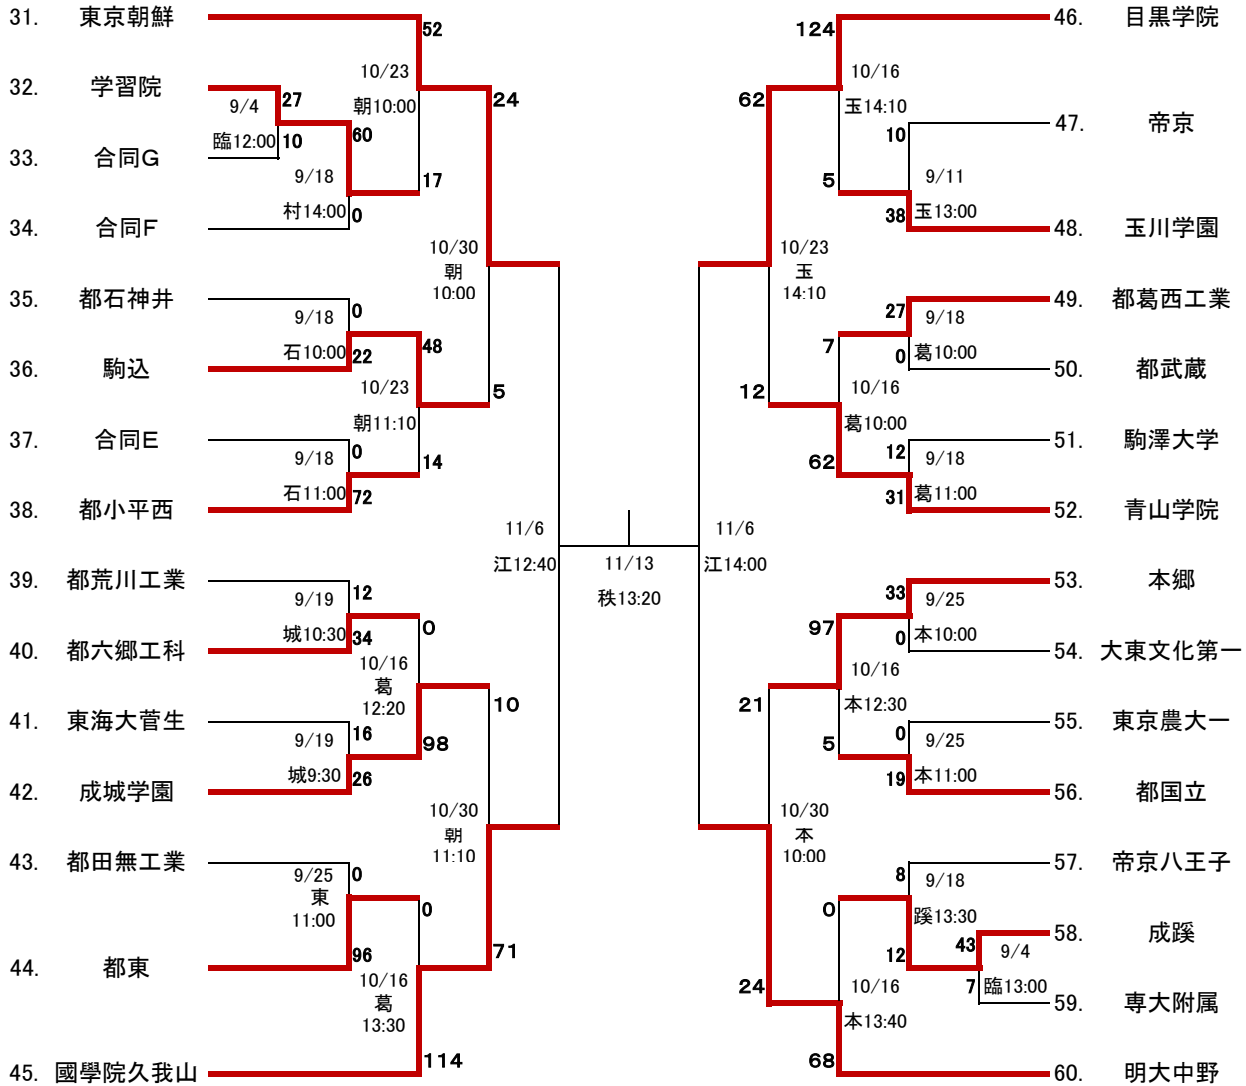

平成28年度 全国高校総合体育大会 東京都予選  
第96回 全国高校ラグビーフットボール大会

大会プログラムから変更されています

<第二地区>

1・2回戦は25分ハーフ  
3回戦以降は30分ハーフ

1回戦 2回戦 3回戦 準々決勝 準決勝 決勝 準決勝 準々決勝 3回戦 2回戦 1回戦

<合同チーム編成>

合同A 関東一・江戸川・修徳  
 合同B 都科学技術・豊島学院・開成  
 合同C 東海大高輪台・東工大附属・正則・日出・成城  
 合同D 獨協・筑波大附属・芝浦工大・聖学院・都小石川中等

合同E 駒場東邦・三田国際・東京電機大  
 合同F 区九段中等・麻布・日本学園・都三鷹中等  
 合同G 日大二・都杉並工・錦城・聖パウロ・都多摩工

<試合会場>

大 都立大泉高校 葛 都立葛西工業高校 石 都立石神井高校 蹊 成蹊高校グラウンド  
 豊 都豊多摩高校 府 都立府中西高校 城 成城学園グラウンド 玉 玉川学園記念グラウンド  
 朝 東京朝鮮中高級学校 東 都立東高校 本 本郷高校 狛 都立狛江高校  
 真 都立八王子拓真高校 江 江戸川区陸上競技場 臨 江戸川区臨海球技場 秩 秩夫宮ラグビー場  
 村 明治学院東村山高校