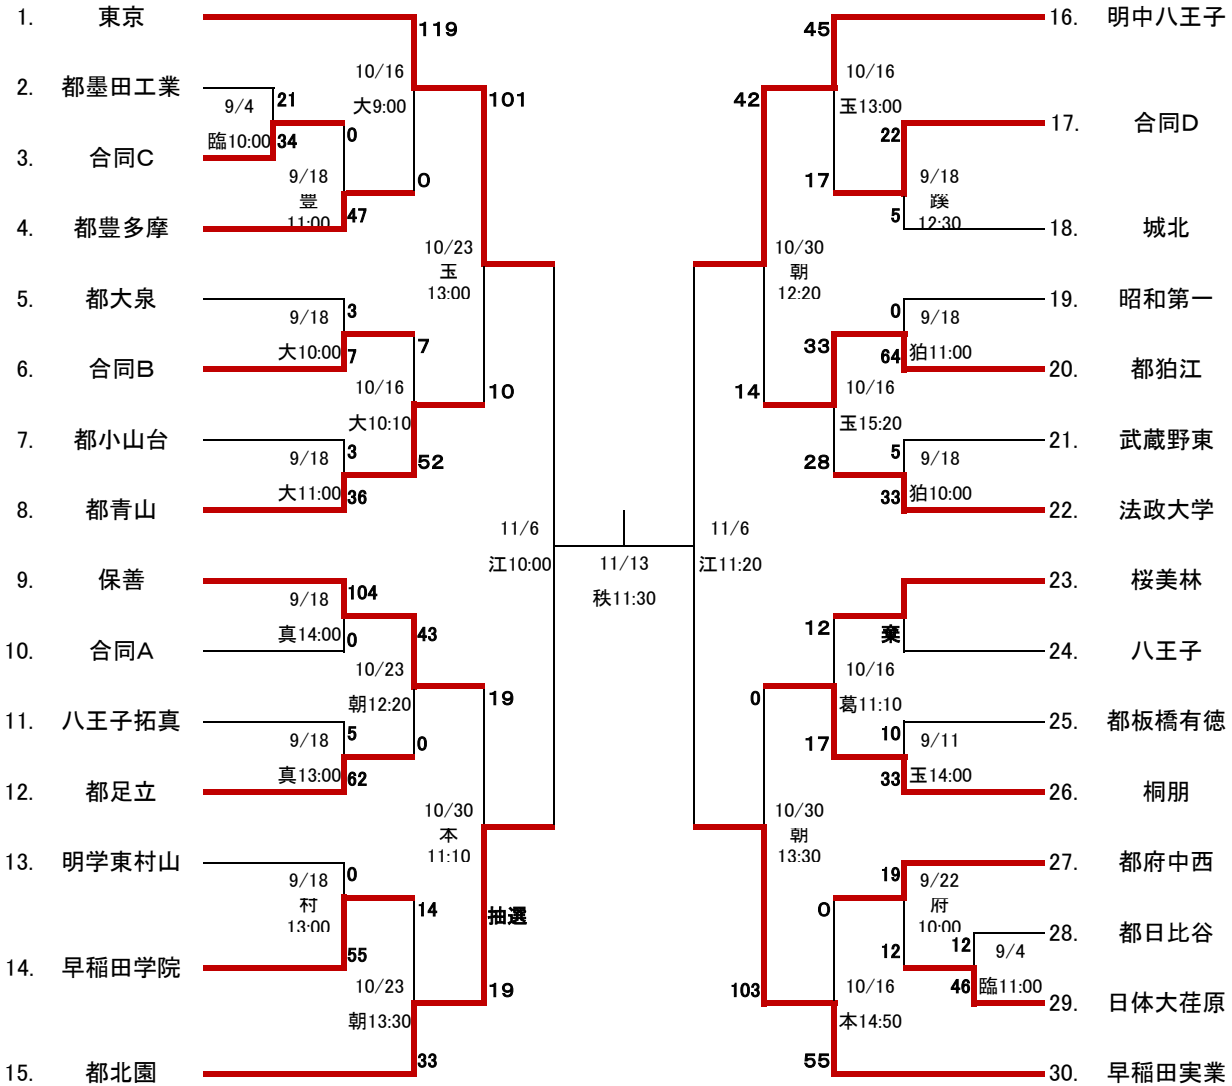

平成28年度 全国高校総合体育大会 東京都予選
第96回 全国高校ラグビーフットボール大会

大会プログラムから変更されています

<第一地区>

1・2回戦は25分ハーフ
3回戦以降は30分ハーフ

1回戦 2回戦 3回戦 準々決勝 準決勝 決勝 準決勝 準々決勝 3回戦 2回戦 1回戦

<合同チーム編成>

- 合同A 関東一・江戸川・修徳
- 合同B 都科学技術・豊島学院・開成
- 合同C 東海大高輪台・東工大附属・正則・日出・成城
- 合同D 獨協・筑波大附属・芝浦工大・聖学院・都小石川中等

- 合同E 駒場東邦・三田国際・東京電機大
- 合同F 区九段中等・麻布・日本学園・都三鷹中等
- 合同G 日大二・都杉並工・錦城・聖パウロ・都多摩工

<試合会場>

- 大 都立大泉高校
- 豊 都豊多摩高校
- 朝 東京朝鮮中高級学校
- 真 都立八王子拓真高校
- 村 明治学院東村山高校
- 葛 都立葛西工業高校
- 府 都立府中西高校
- 東 都立東高校
- 江 江戸川区陸上競技場
- 石 都立石神井高校
- 城 成城学園グラウンド
- 本 本郷高校
- 臨 江戸川区臨海球技場
- 蹊 成蹊高校グラウンド
- 玉 玉川学園記念グラウンド
- 狛 都立狛江高校
- 秩 秩夫宮ラグビー場