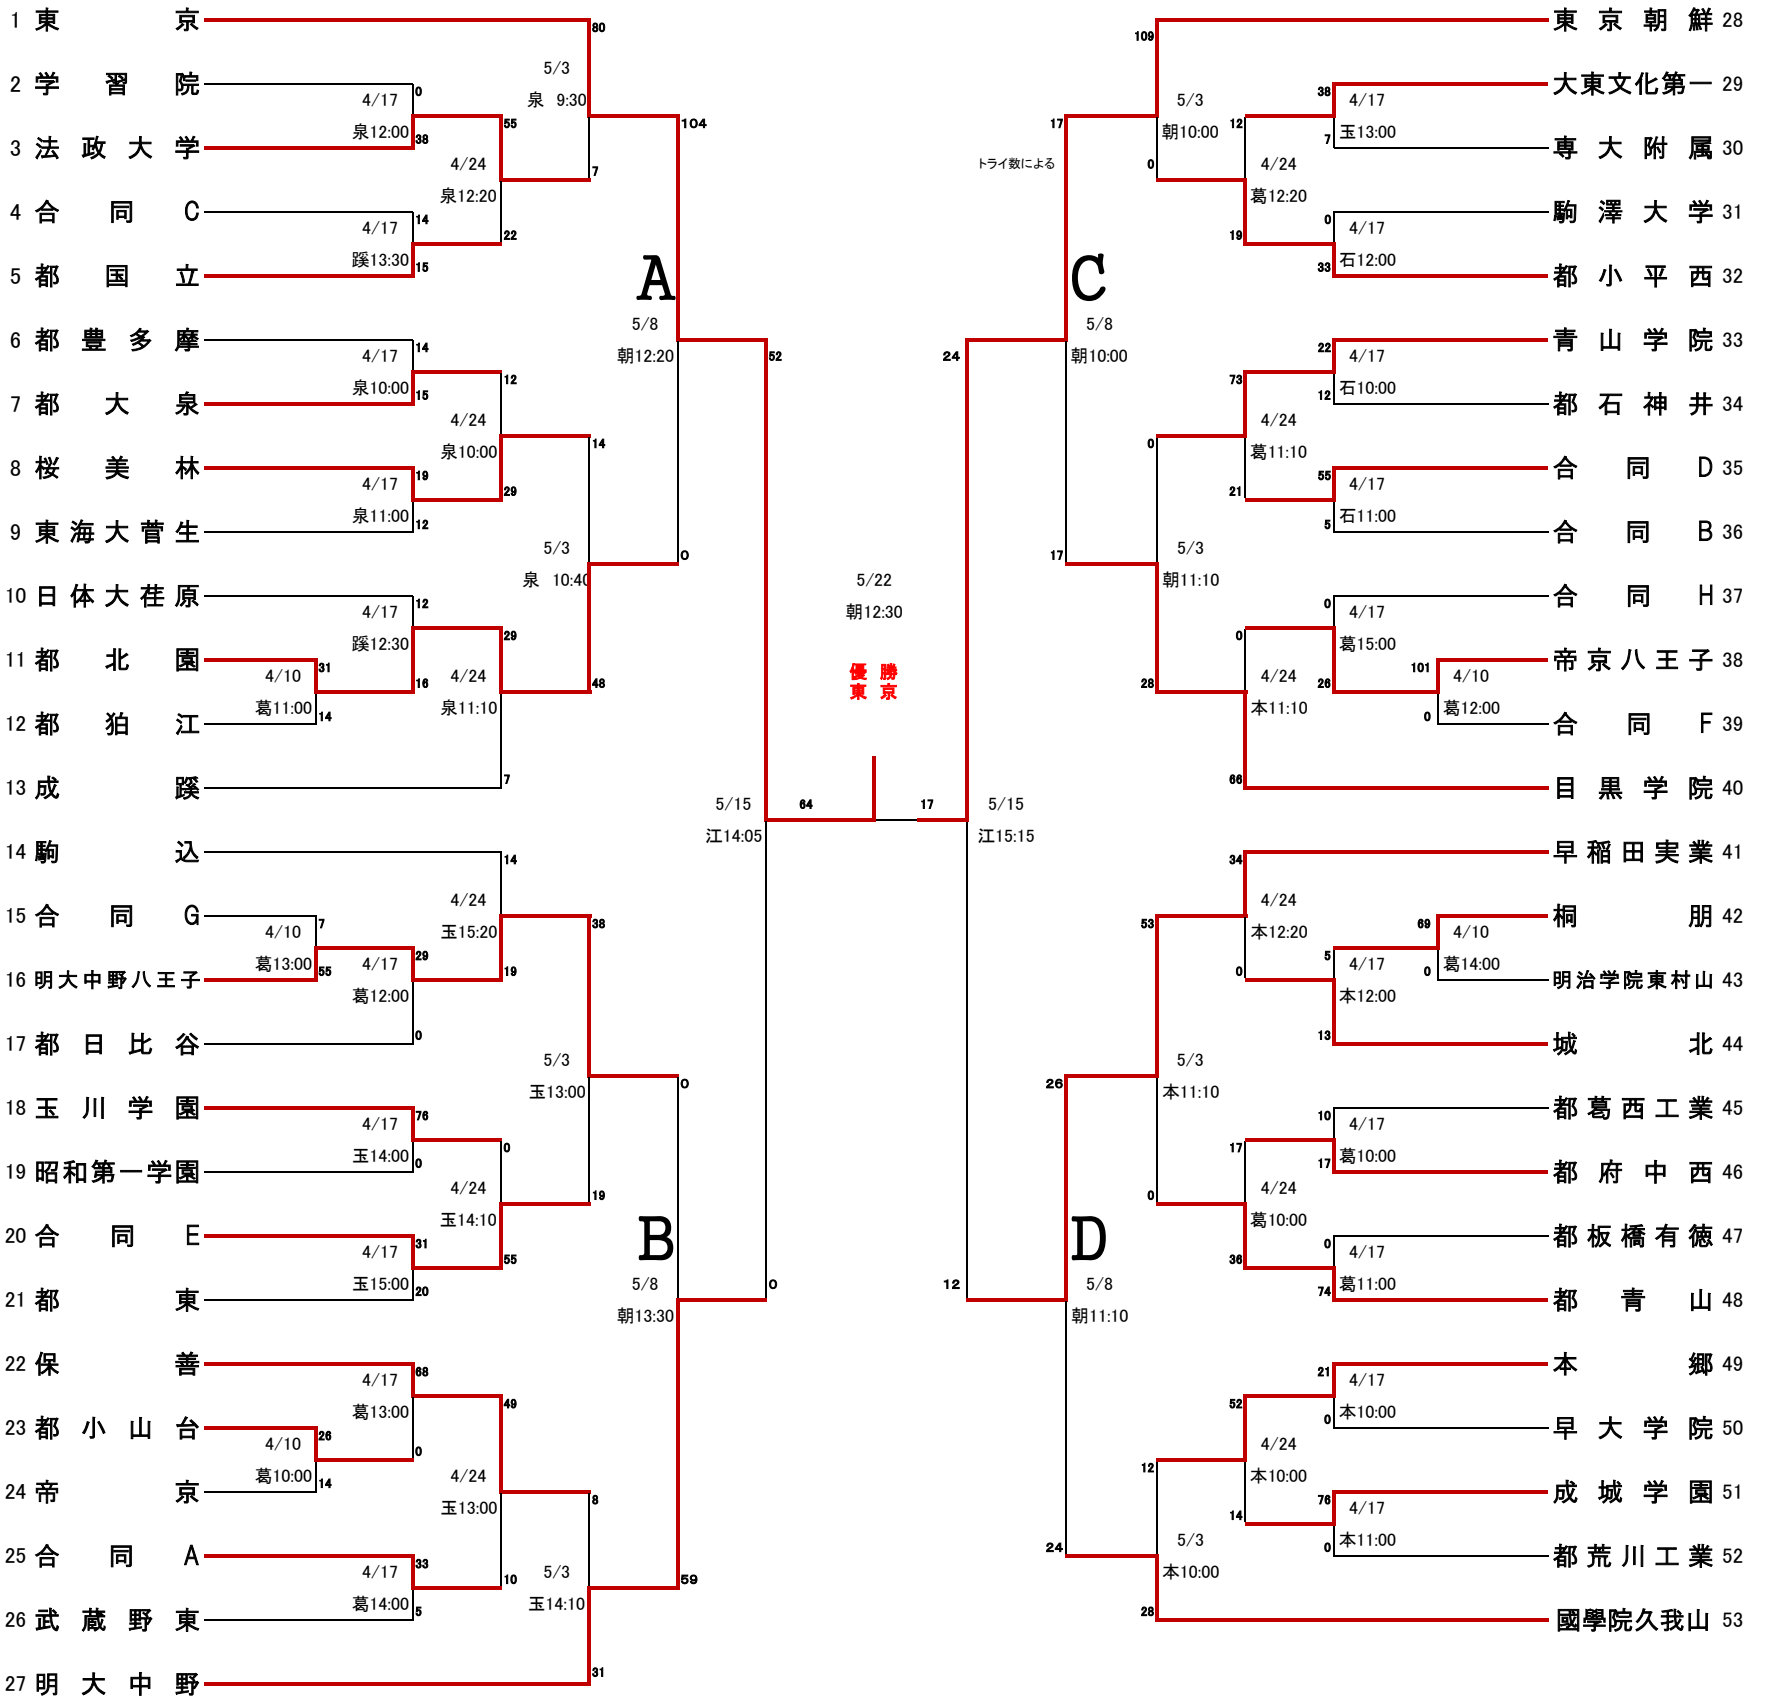

平成28年度 春季大会 トーナメント

1・2・3 回戦	4 回戦	準々決勝	準決勝	決 勝	準決勝	準々決勝	4 回戦	1・2・3 回戦
4月10日 4月17日 4月24日	5月3日	5月8日	順位 決定戦 5月15日	3,5位 決定戦 5月22日	順位 決定戦 5月15日	5月8日	5月3日	4月10日 4月17日 4月24日

2016/5/22
大会最終結果

* 1, 2 回戦は25分ハーフとし、3 回戦以降は30分ハーフとする。

玉：玉川学園記念グラウンド	葛：都葛西工業高校
蹊：成蹊高校	本：本郷高校
朝：東京朝鮮中高級学校	泉：都大泉高校
石：都石神井高校	江：江戸川陸上競技場

3位 決定戦

5位 決定戦

合同チーム

A	都武蔵、都杉並工、都多摩工、八王子、東京電機大学
B	錦城、日大二、都田無工、都三鷹、駒場東邦
C	正則、都小石川中等、東京農大一、三田国際
D	東海大高輪台、豊島学院、都六郷工科、聖学院
E	筑波大附属、成城、獨協、芝浦工大
F	麻布、区九段中等教育、日出、東工大科学技術
G	都足立、都墨田工、都科学技術
H	関東第一、都江戸川、開成、修徳