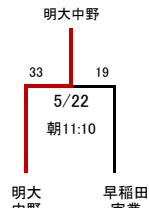

平成28年度 春季大会 トーナメント

1・2・3 回戦	4 回戦	準々決勝	準決勝	決 勝	準決勝	準々決勝	4 回戦	1・2・3 回戦
4月10日 4月17日 4月24日	5月3日	5月8日	順位 決定戦 5月15日	3,5位 決定戦 5月22日	順位 決定戦 5月15日	5月8日	5月3日	4月10日 4月17日 4月24日

2016/5/22
大会最終結果

* 1, 2 回戦は25分ハーフとし、3 回戦以降は30分ハーフとする。

玉：玉川学園記念グラウンド	葛：都葛西工業高校
蹊：成蹊高校	本：本郷高校
朝：東京朝鮮中高級学校	泉：都大泉高校
石：都石神井高校	江：江戸川陸上競技場

3位 決定戦

5位 決定戦

合同チーム

A	都武蔵、都杉並工、都多摩工、八王子、東京電機大学
B	錦城、日大二、都田無工、都三鷹、駒場東邦
C	正則、都小石川中等、東京農大一、三田国際
D	東海大高輪台、豊島学院、都六郷工科、聖学院
E	筑波大附属、成城、獨協、芝浦工大
F	麻布、区九段中等教育、日出、東工大科学技術
G	都足立、都墨田工、都科学技術
H	関東第一、都江戸川、開成、修徳