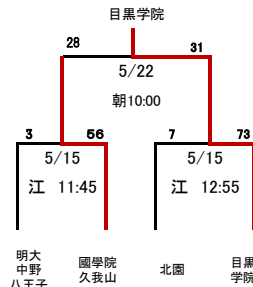

5位 決定戦

合同チーム

A	都武蔵、都杉並工、都多摩工、八王子、東京電機大学
B	錦城、日大二、都田無工、都三鷹、駒場東邦
C	正則、都小石川中等、東京農大一、三田国際
D	東海大高輪台、豊島学院、都六郷工科、聖学院
E	筑波大附属、成城、獨協、芝浦工大
F	麻布、区九段中等教育、日出、東工大科学技術
G	都足立、都墨田工、都科学技術
H	関東第一、都江戸川、開成、修徳