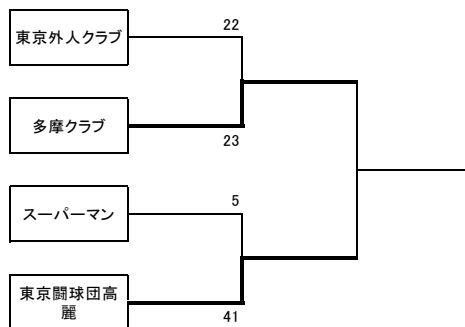

第28回 東京都クラブ選手権大会 星取り表

Aブロック	東京闘球団高麗	早大GWRCシニア	ブルーライオンズ	ジェントルジャイアンツ	東京外人クラブ	勝敗数	得点	失点	得失点差
東京闘球団高麗		○25-0	○50-26	○35-0	○17-10	4勝0敗	127	36	91
早大GWRCシニア	●0-25		●19-26	○99-12	●14-31	1勝3敗	132	94	38
ブルーライオンズ	●26-50	○26-19		○56-17	●17-50	2勝2敗	125	136	-11
ジェントルジャイアンツ	●0-35	●12-99	●17-56		●12-72	0勝4敗	41	262	-221
東京外人クラブ	●10-17	○31-14	○50-17	○72-12		3勝1敗	163	60	103

Bブロック	多摩クラブ	ワイキキ・パニアンズ	くるみクラブ	富士クラブ	勝敗数	得点	失点	得失点差
多摩クラブ		○115-0	○55-14	○126-0	3勝0敗	296	14	282
ワイキキ・パニアンズ	●0-115		●15-61	○31-5	1勝2敗	46	181	-135
くるみクラブ	●14-55	○61-15		○65-19	2勝1敗	140	89	51
富士クラブ	●0-126	●5-31	●19-65		0勝3敗	24	222	-198

Cブロック	東京六甲	オールジンジャン	イエローバックス	スーパーマン	勝敗数	得点	失点	得失点差
東京六甲		○30-27	○36-5	●13-16	2勝1敗	79	48	31
オールジンジャン	●27-30		○28-15	●10-33	1勝2敗	65	78	-13
イエローバックス	●5-36	●15-28		●8-38	0勝3敗	28	102	-74
スーパーマン	○16-13	○33-10	○38-8		3勝0敗	87	31	56

決勝トーナメント