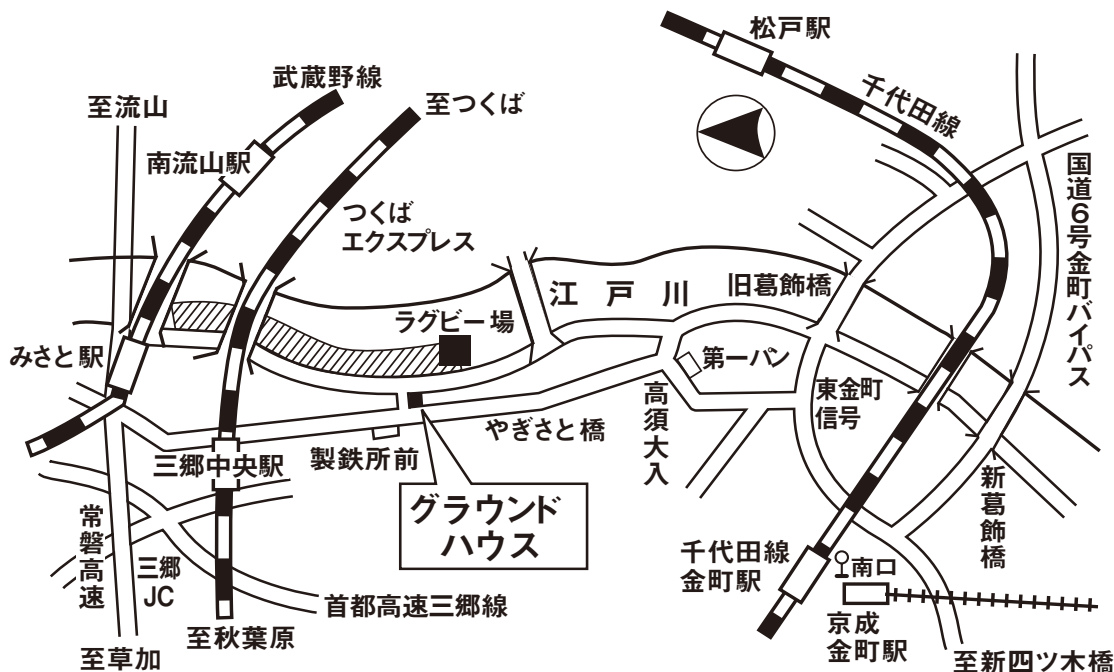

サンケイスポーツセンター

埼玉県三郷市新和 4 - 527
 (A地区グラウンド No1 ~ 2の隣がラグビー場所在地)

<交通案内>

- ◎ つくばエクスプレス・三郷中央駅から、タクシー利用800円程度。
 または、駅前より東武セントラルバス<金52>金町駅行バス乗車、製鉄所前または横堀橋下車。
 (つくばエクスプレス・秋葉原駅より所要23分)
- ◎ 常磐線(千代田線)金町駅南口交番前から、東武バス三郷団地行バス乗車、 同上

地
グ
ラ
ン
ド
図

拡大図

※堤防下道路は国土交通省からの通達により、緊急車両通行のため駐車禁止となりました。