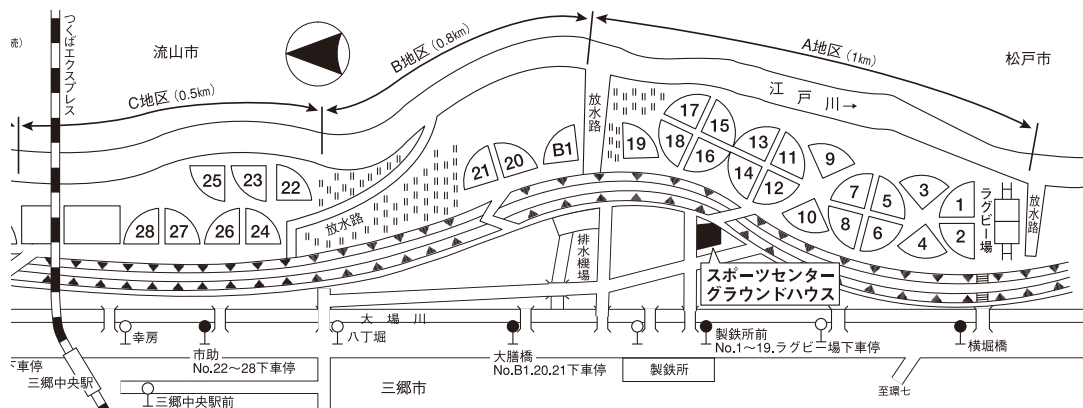

サンケイスポーツセンター

埼玉県三郷市新和 4 - 527
 (A地区グラウンド No1 ~ 2の隣がラグビー場所在地)

<交通案内>

- ◎ つくばエクスプレス・三郷中央駅から、タクシー利用800円程度。
 または、駅前より東武セントラルバス<金52>金町駅行バス乗車、製鉄所前または横堀橋下車。
 (つくばエクスプレス・秋葉原駅より所要23分)
- ◎ 常磐線(千代田線)金町駅南口交番前から、東武バス三郷団地行バス乗車、 同上

地
グ
ラ
ン
ド
図

拡大図

※堤防下道路は国土交通省からの通達により、緊急車両通行のため駐車禁止となりました。