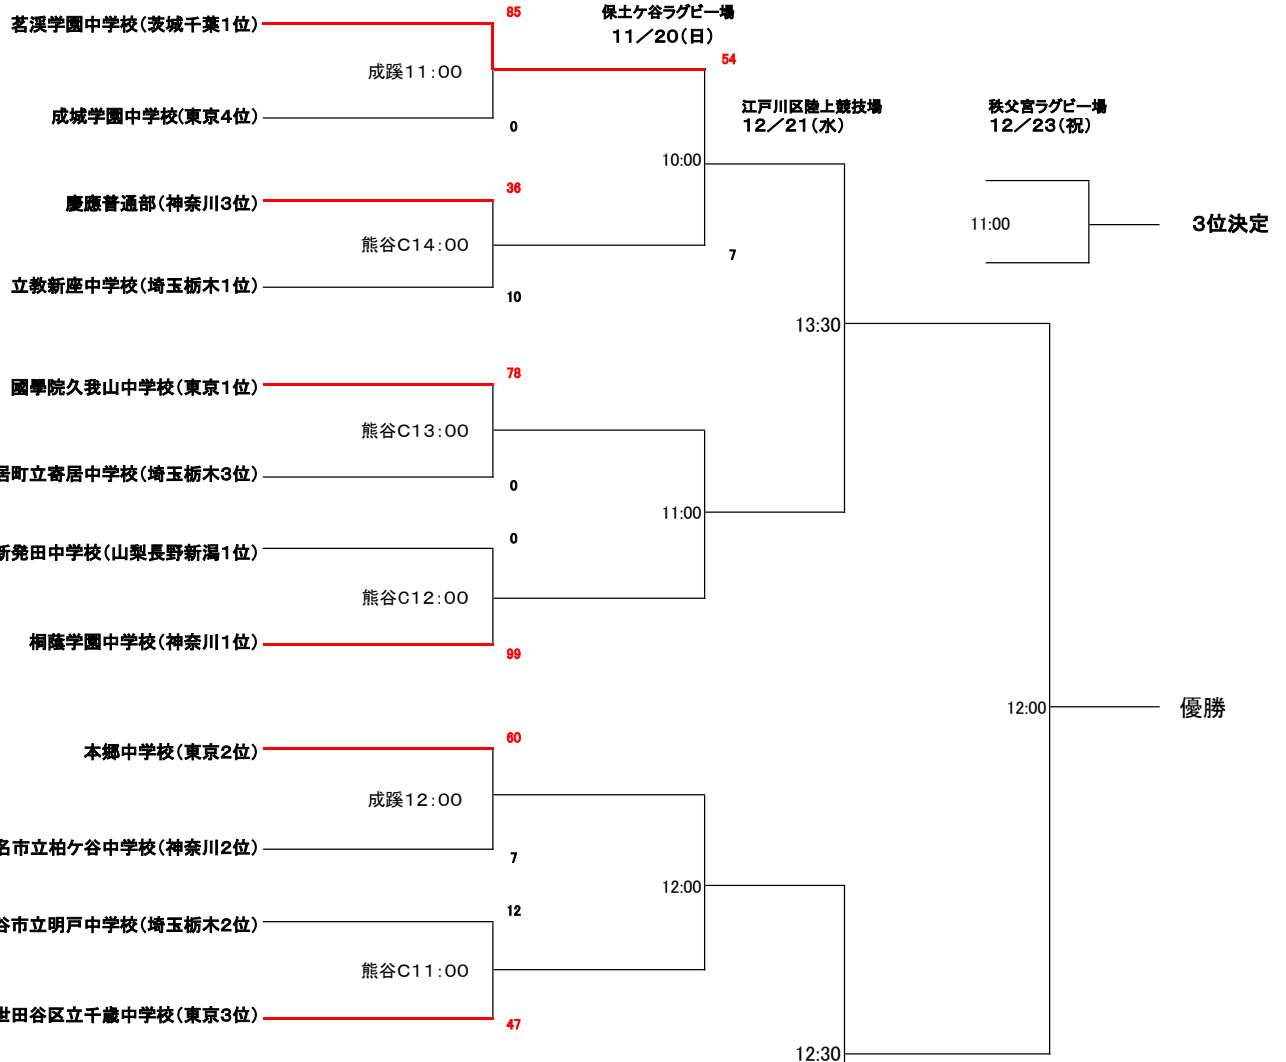

第36回東日本中学校ラグビーフットボール大会 組み合わせ

◎試合会場：11/13(日)熊谷C・成蹊大学、11/20(日)保土ヶ谷競技場、12/21(水)江戸川陸上競技場、12/23(祝)秩父宮ラグビー場

11/13(日)

北海道・東北予選 10月15日・10月16日 試合会場:秋田県立新屋運動広場ラグビー・サッカー場

10月15日 10月16日