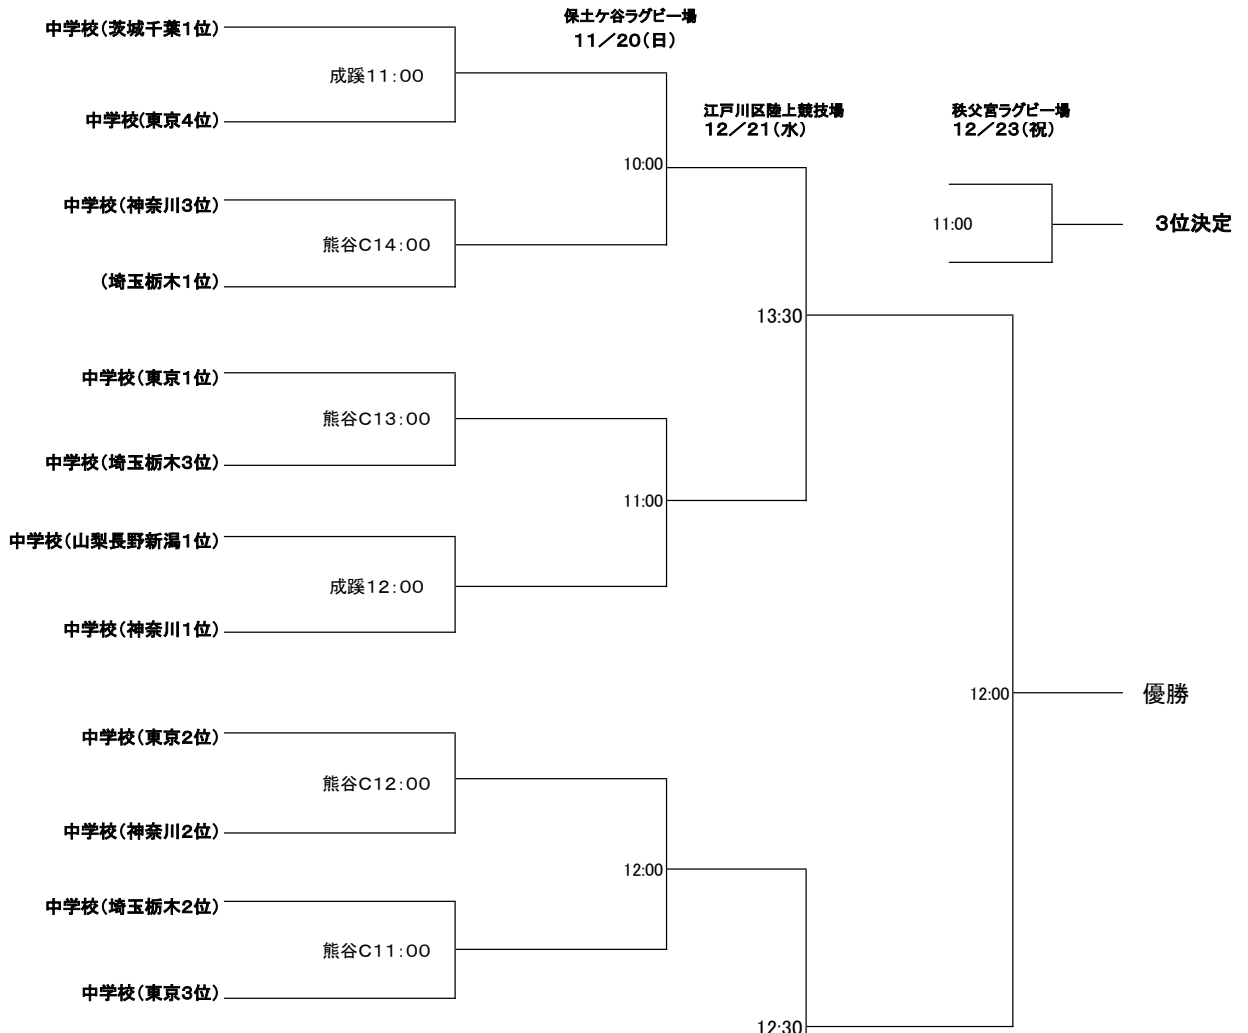

# 第36回東日本中学校ラグビーフットボール大会 組み合わせ

◎試合会場：11/13(日)熊谷C・成蹊大学、11/20(日)保土ヶ谷競技場、12/21(水)江戸川区陸上競技場、12/23(祝)秩父宮ラグビー場

11/13(日)

北海道・東北予選 10月15日・10月16日 試合会場:秋田県立新屋運動広場ラグビー・サッカー場