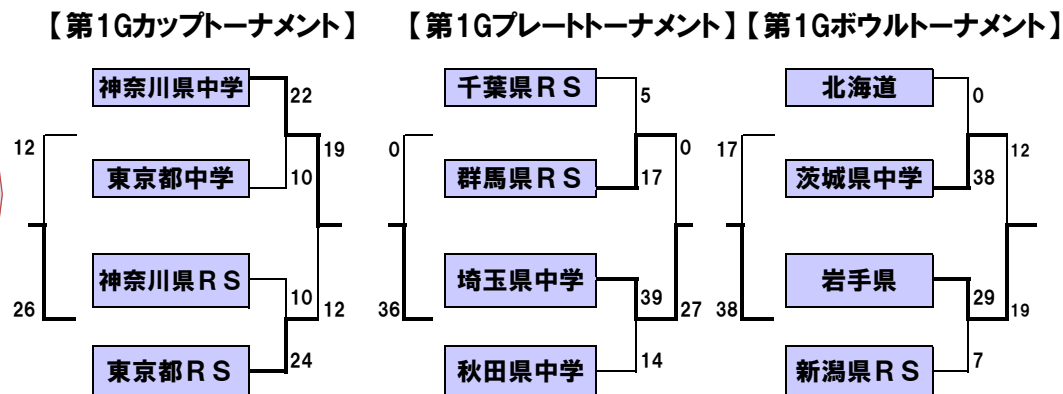

『第10回東日本U15中学生ラグビーフットボール選抜大会』

＜対戦表（組合せ表）＞

＜平成25年3月16日（土曜日）第1日目＞

【第1グループ・予選リーグ戦】

Aリーグ		北海道選抜	神奈川県中学校選抜	千葉県RS選抜
1	北海道選抜		12対62	0対12
2	神奈川県中学校選抜	62対12		43対10
3	千葉県RS選抜	12対0	10対43	
Bリーグ		神奈川県RS選抜	岩手県選抜	埼玉県中学校選抜
1	神奈川県RS選抜		25対5	29対14
2	岩手県選抜	5対25		22対26
3	埼玉県中学校選抜	14対29	26対22	
Cリーグ		茨城県中学校選抜	群馬県RS選抜	東京都中学校選抜
1	茨城県中学校選抜		12対33	7対67
2	群馬県RS選抜	33対12		21対36
3	東京都中学校選抜	67対7	36対21	
Dリーグ		新潟県RS選抜	東京都RS選抜	秋田県中学校選抜
1	新潟県RS選抜		0対37	0対50
2	東京都RS選抜	37対0		24対12
3	秋田県中学校選抜	50対0	12対24	

＜平成25年3月17日（日曜日）第2日目＞

【第1グループ・決勝トーナメント戦】