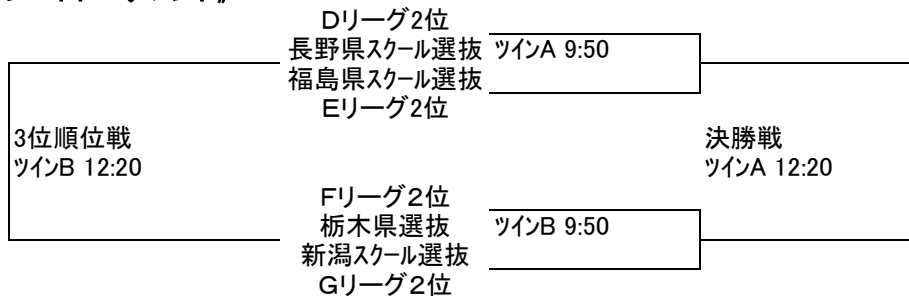

《プレートトーナメント》