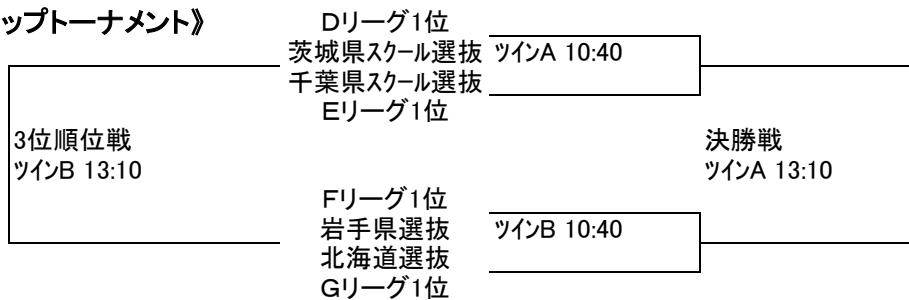

《平成21年3月22日(日曜日)第2日目》

【第1グループ・決勝リーグ戦】

カップリーグ		神奈川県スクール選抜	東京都スクール選抜	神奈川県中学選抜
1	Aリーグ1位 神奈川県スクール選抜	/	ツインA 9:00	ツインA 11:30
2	Bリーグ1位 東京都スクール選抜			ツインA 14:00
3	Cリーグ1位 神奈川県中学選抜			

プレートリーグ		東京都中学選抜	茨城県中学選抜	埼玉県中学選抜
1	Aリーグ2位 東京都中学選抜	/	ツインB 9:00	ツインB 11:30
2	Bリーグ2位 茨城県中学選抜			ツインB 14:00
3	Cリーグ2位 埼玉県中学選抜			

ボウルリーグ		山梨県中学選抜	秋田県中学選抜	群馬県スクール選抜
1	Aリーグ3位 山梨県中学選抜	/	堀原メ 9:00	堀原メ 11:00
2	Bリーグ3位 秋田県中学選抜			堀原メ 13:50
3	Cリーグ3位 群馬県スクール選抜			

【第2グループ決勝トーナメント】

《カップトーナメント》