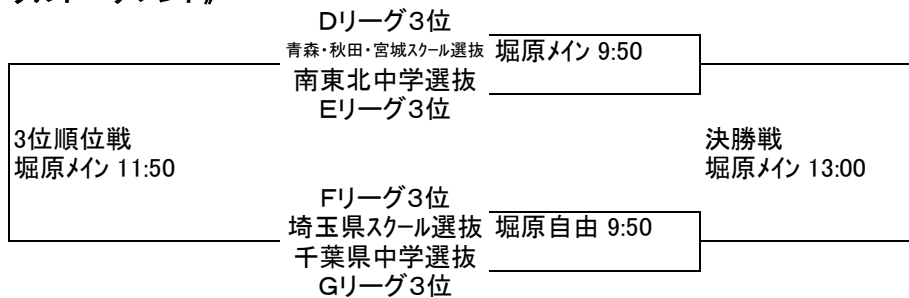

ボウルリーグ		山梨県中学選抜	秋田県中学選抜	群馬県スクール選抜
1	Aリーグ3位 山梨県中学選抜	/	堀原メ 9:00	堀原メ 11:00
2	Bリーグ3位 秋田県中学選抜			堀原メ 13:50
3	Cリーグ3位 群馬県スクール選抜			

【第2グループ決勝トーナメント】

《カップトーナメント》

《プレートトーナメント》

《ボウルトーナメント》

【第6回東日本U15ラグビー選抜大会試合結果】<第2日目>

3月22日(日)ツインフィールド

ツインフィールドAコート(人工芝)

第1試合	9:00	A1位 神奈川県スクール選抜	前半 後半	対	前半 後半	B1位 東京都RS選抜
第2試合	9:50	D2位 長野県スクール選抜	前半 後半	対	前半 後半	E2位 福島県スクール選抜
第3試合	10:40	D1位 茨城県スクール選抜	前半 後半	対	前半 後半	E1位 千葉県RS選抜
第4試合	11:30	A1位 神奈川県スクール選抜	前半 後半	対	前半 後半	C1位 神奈川県中学選抜
第5試合	12:20	第2グループ プレート戦 トーナメント 決勝戦				
		前半 後半	対	前半 後半		
第6試合	13:10	第2グループ カップ戦 トーナメント 決勝戦				
		前半 後半	対	前半 後半		
第7試合	14:00	B1位 東京都RS選抜	前半 後半	対	前半 後半	C1位 神奈川県中学選抜