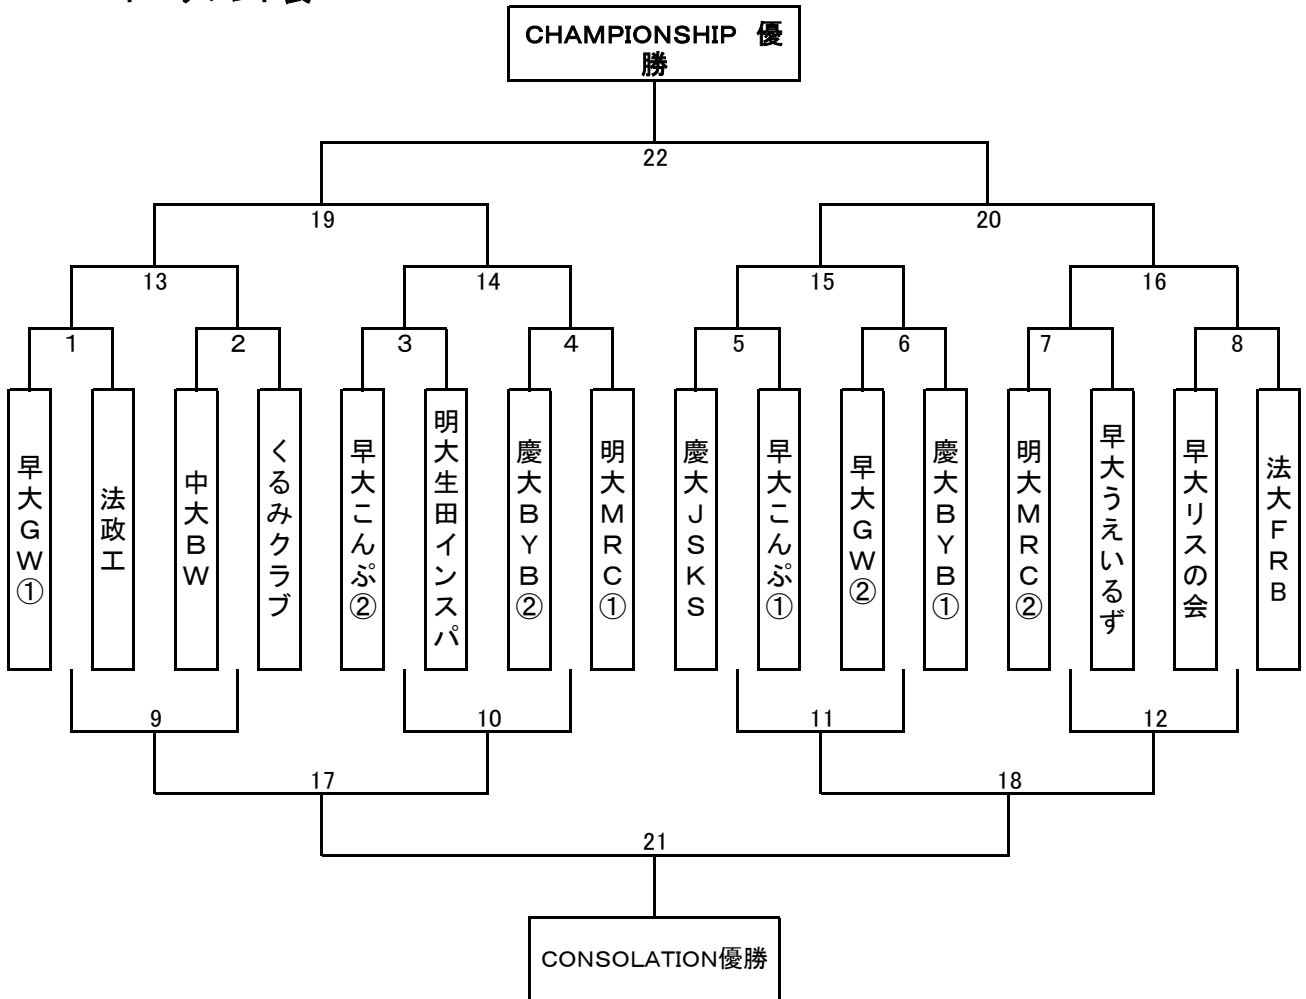

第6回東日本クラブセvens2015(学生クラブの部)

2015/06/28 熊谷ラグビー場

トーナメント表

第6回東日本クラブセブンズ2015（学生クラブの部）

2015/6/28 熊谷ラグビー場Bグラウンド

試合no	K.O	ホーム	得点	レフェリー
1	10:00	早大GW①	-	法政工
2	10:18	中大BW	-	くるみクラブ
3	10:36	早大こんぷ②	-	明大インスパ
4	10:54	慶大BYB②	-	明大MRC①
5	11:12	慶大JSKS	-	早大こんぷ①
6	11:30	早大GW②	-	慶大BYB①
7	11:48	明大MRC②	-	早大うえいるず
8	12:06	早大リスの会	-	法大FRB
9	12:24	1の敗者	-	2の敗者
10	12:42	3の敗者	-	4の敗者
11	13:00	5の敗者	-	6の敗者
12	13:18	7の敗者	-	8の敗者
13	13:36	1の勝者	-	2の勝者
14	13:54	3の勝者	-	4の勝者
15	14:12	5の勝者	-	6の勝者
16	14:30	7の勝者	-	8の勝者
17	14:48	9の勝者	-	10の勝者
18	15:06	11の勝者	-	12の勝者
19	15:24	13の勝者	-	14の勝者
20	15:42	15の勝者	-	16の勝者
コンソレーション決勝				
21	16:00	17の勝者	-	18の勝者
チャンピオンシップ決勝				
22	16:30	19の勝者	-	20の勝者