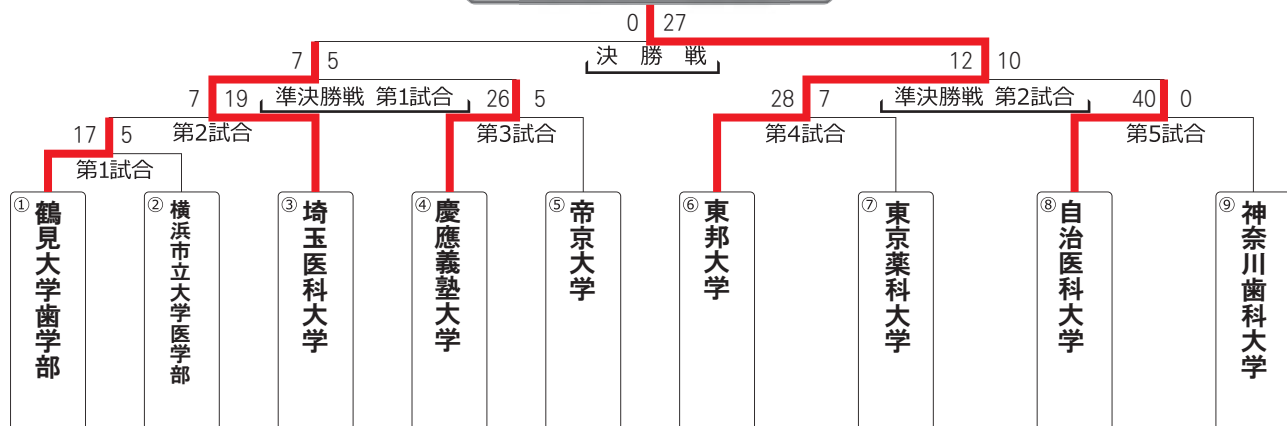

Hプール

	防衛医科 大学校 OB	東京医科歯科 大学 OB	東北ドクターズ
防衛医科 大学校 OB		19-7	28-12
東京医科歯科 大学 OB	7-19		19-14
東北ドクターズ	12-28	14-19	

Iプール

	日本大学 松戸歯学部 OB	Tsurumix Jr.	九州ドクターズ Jr.
日本大学 松戸歯学部 OB		19-12	7-31
Tsurumix Jr.	12-19		0-31
九州ドクターズ Jr.	31-7	31-0	

Jプール

	筑波大学 医学専門学群 OB	帰ってきたぞ 永井亭	
筑波大学 医学専門学群 OB		19-24	
帰ってきたぞ 永井亭	24-19		

学生

カップ 優勝

※各プール1位が抽選を行い決定

プレート 優勝

※各プール2位が抽選を行い決定

ボウル 優勝