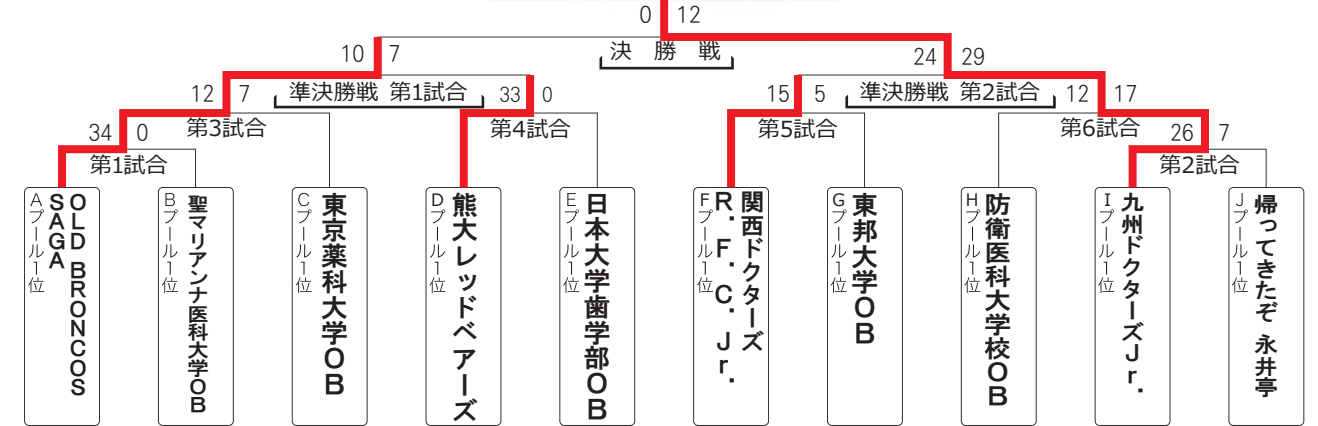

Hプール

	防衛医科 大学校 OB	東京医科歯科 大学 OB	東北ドクターズ
防衛医科 大学校 OB		19-7	28-12
東京医科歯科 大学 OB	7-19		19-14
東北ドクターズ	12-28	14-19	

Iプール

	日本大学 松戸歯学部 OB	Tsurumix Jr.	九州ドクターズ Jr.
日本大学 松戸歯学部 OB		19-12	7-31
Tsurumix Jr.	12-19		0-31
九州ドクターズ Jr.	31-7	31-0	

Jプール

	筑波大学 医学専門学群 OB	帰ってきたぞ 永井亭	
筑波大学 医学専門学群 OB		19-24	
帰ってきたぞ 永井亭	24-19		

学生

カップ 優勝

※各プール1位が抽選を行い決定

プレート 優勝

※各プール2位が抽選を行い決定

ボウル 優勝

※各プール3位が抽選を行い決定

OB

カップ 優勝

プレート 優勝

ボウル 優勝

over40 [15チーム]

Aプール

	明治薬科大学 OB Sr.	The Mouth Guard 7	熊大 レッドベアーズSr.
明治薬科大学 OB Sr.		43-5	10-12
The Mouth Guard 7	5-43		5-10
熊大 レッドベアーズSr.	12-10	10-5	