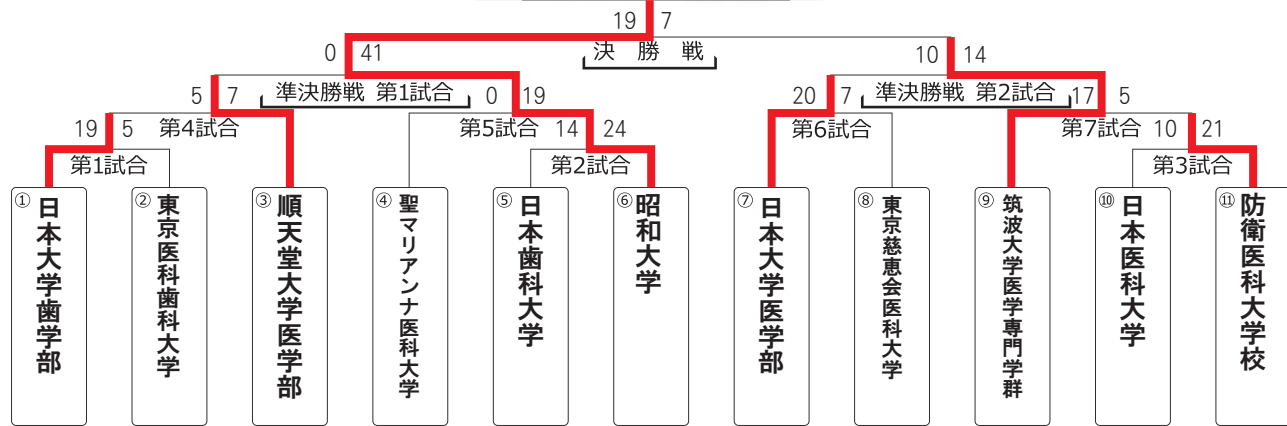

Hプール

	防衛医科 大学校 OB	東京医科歯科 大学 OB	東北ドクターズ
防衛医科 大学校 OB		19-7	28-12
東京医科歯科 大学 OB	7-19		19-14
東北ドクターズ	12-28	14-19	

Iプール

	日本大学 松戸歯学部 OB	Tsurumix Jr.	九州ドクターズ Jr.
日本大学 松戸歯学部 OB		19-12	7-31
Tsurumix Jr.	12-19		0-31
九州ドクターズ Jr.	31-7	31-0	

Jプール

	筑波大学 医学専門学群 OB	帰ってきたぞ 永井亭	
筑波大学 医学専門学群 OB		19-24	
帰ってきたぞ 永井亭	24-19		

学生

カップ 優勝

※各プール1位が抽選を行い決定

プレート 優勝

※各プール2位が抽選を行い決定

ボウル 優勝