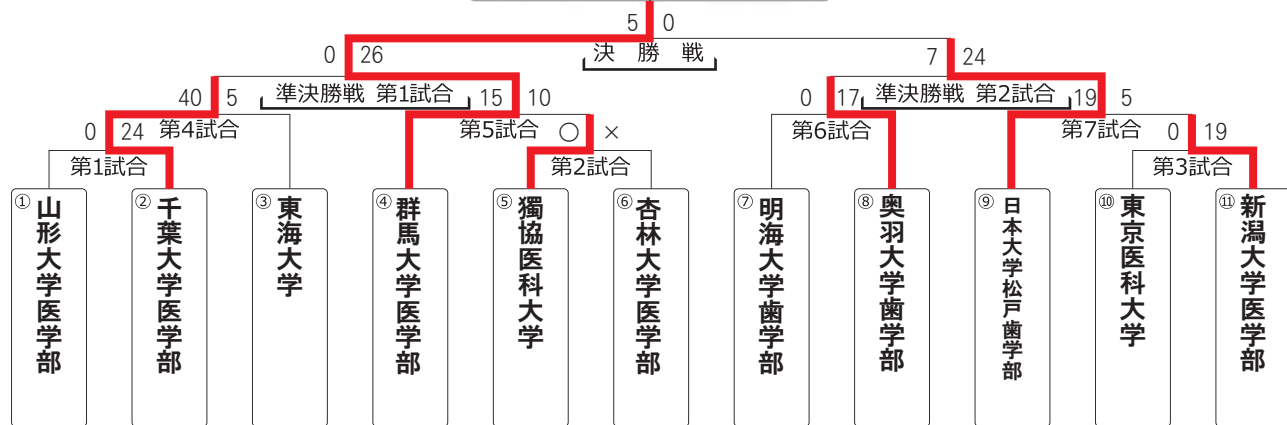

Hプール

	防衛医科 大学校 OB	東京医科歯科 大学 OB	東北ドクターズ
防衛医科 大学校 OB		19-7	28-12
東京医科歯科 大学 OB	7-19		19-14
東北ドクターズ	12-28	14-19	

Iプール

	日本大学 松戸歯学部 OB	Tsurumix Jr.	九州ドクターズ Jr.
日本大学 松戸歯学部 OB		19-12	7-31
Tsurumix Jr.	12-19		0-31
九州ドクターズ Jr.	31-7	31-0	

Jプール

	筑波大学 医学専門学群 OB	帰ってきたぞ 永井亭	
筑波大学 医学専門学群 OB		19-24	
帰ってきたぞ 永井亭	24-19		

学生

カップ 優勝

※各プール1位が抽選を行い決定

プレート 優勝

※各プール2位が抽選を行い決定

ボウル 優勝

※各プール3位が抽選を行い決定

OB

カップ 優勝

プレート 優勝

ボウル 優勝

over40 [15チーム]

Aプール

	明治薬科大学 OB Sr.	The Mouth Guard 7	熊大 レッドベアーズSr.
明治薬科大学 OB Sr.		43-5	10-12
The Mouth Guard 7	5-43		5-10
熊大 レッドベアーズSr.	12-10	10-5	