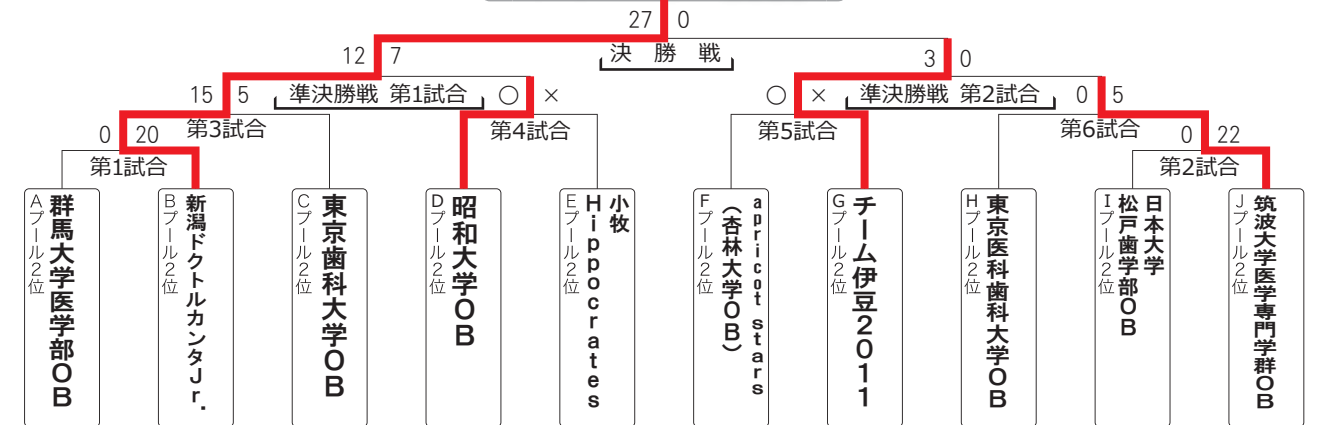

Hプール

	防衛医科 大学校 OB	東京医科歯科 大学 OB	東北ドクターズ
防衛医科 大学校 OB		19-7	28-12
東京医科歯科 大学 OB	7-19		19-14
東北ドクターズ	12-28	14-19	

Iプール

	日本大学 松戸歯学部 OB	Tsurumix Jr.	九州ドクターズ Jr.
日本大学 松戸歯学部 OB		19-12	7-31
Tsurumix Jr.	12-19		0-31
九州ドクターズ Jr.	31-7	31-0	

Jプール

	筑波大学 医学専門学群 OB	帰ってきたぞ 永井亭	
筑波大学 医学専門学群 OB		19-24	
帰ってきたぞ 永井亭	24-19		

学生

カップ 優勝

※各プール1位が抽選を行い決定

プレート 優勝

※各プール2位が抽選を行い決定

ボウル 優勝

※各プール3位が抽選を行い決定

OB

カップ 優勝

プレート 優勝

ボウル 優勝

over40 [15チーム]

Aプール

	明治薬科大学 OB Sr.	The Mouth Guard 7	熊大 レッドベアーズSr.
明治薬科大学 OB Sr.		43-5	10-12
The Mouth Guard 7	5-43		5-10
熊大 レッドベアーズSr.	12-10	10-5	