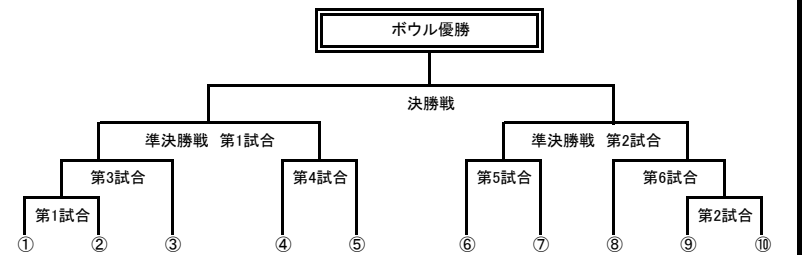

学生 Jプール			
	千葉大学 医学部	群馬大学 医学部	東海大学
千葉大学 医学部			
群馬大学 医学部			
東海大学			

リーグ戦 31試合

※各プール1位が抽選を行い決定

※各プール2位が抽選を行い決定

※各プール3位が抽選を行い決定

トーナメント戦 29試合

第一三共カップメディカルセブンズ2010
対戦カード/OB
OB/30チーム

OB Aプール			
	群馬大学 医学部OB	東京薬科大学 OB	東邦大学OB
群馬大学 医学部OB			
東京薬科大学 OB			
東邦大学OB			