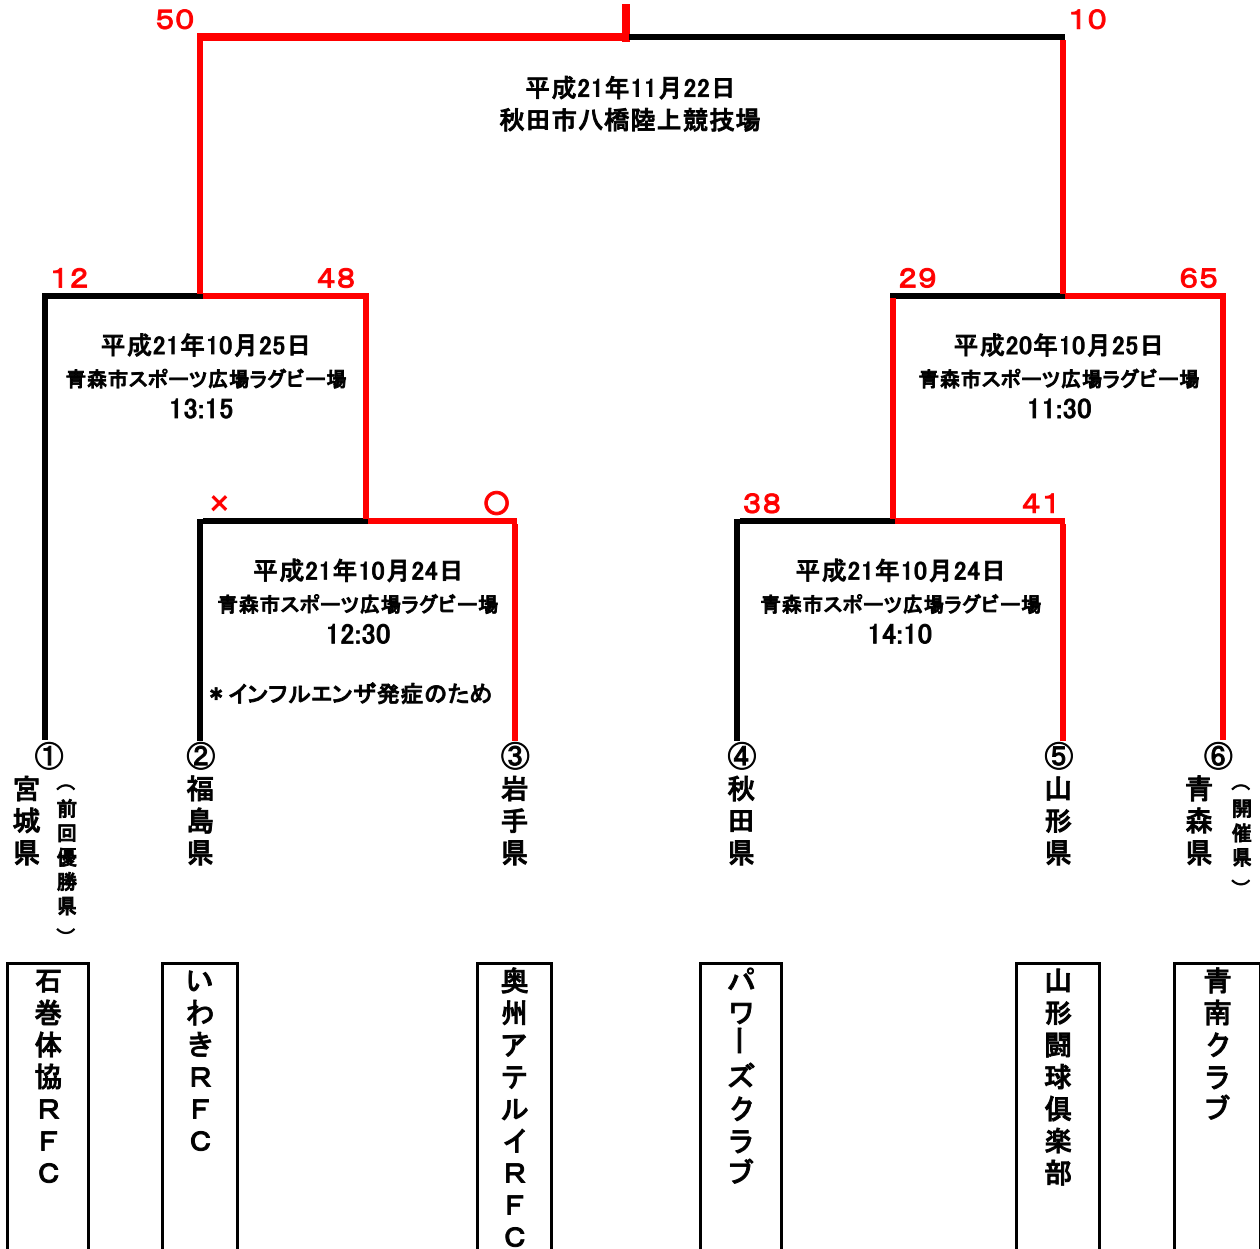

第26回東北クラブラグビー選手権大会 組み合わせ

平成21年10月24日(土)・25日・11月22日(日)

開催地 1回戦 青森市スポーツ広場ラグビー場
2回戦 青森市スポーツ広場ラグビー場
決勝戦 秋田八橋陸上競技場

全国クラブ情報・歴代優勝チーム

東北クラブ選手権関係				東日本クラブ選手権関係				全国クラブ関係		
年号	西暦年	回数	優勝クラブ	準優勝クラブ	東日本クラブ選手権関係	備考	優勝クラブ	優勝県	全国大会	優勝クラブ
S 5 9	1984	第1回	気仙沼体協(宮城県)							
S 6 0	1985	第2回	全安藤クラブ(岩手県)							
S 6 1	1986	第3回	岩手建商クラブ(岩手県)							
S 6 2	1987	第4回	北上クラブ(岩手県)							
S 6 3	1988	第5回	全安藤クラブ(岩手県)							
S 6 4 H 1	1989	第6回	宮古ヤングマン(岩手県)							
H 2	1990	第7回	宮古ヤングマン(岩手県)							
H 3	1991	第8回	全安藤クラブ(岩手県)		第1回東日本クラブ選手権		エリスクラブ	東京		
H 4	1992	第9回	宮古ヤングマン(岩手県)		第2回東日本クラブ選手権		パーバリアンズ	北海道		
H 5	1993	第10回	宮古ヤングマン(岩手県)	青森山田クラブ(青森県)	第3回東日本クラブ選手権		イワサキクラブ	茨城	第1回	イワサキクラブ
H 6	1994	第11回	岩手建商クラブ(岩手県)	青森山田クラブ(青森県)	第4回東日本クラブ選手権		イワサキクラブ	茨城	第2回	イワサキクラブ
H 7	1995	第12回	岩手建商クラブ(岩手県)	八戸ラガー(青森県)	第5回東日本クラブ選手権		イワサキクラブ	茨城	第3回	六甲クラブ
H 8	1996	第13回	RC' 85(宮城県)	いわきラガー(福島県)	第6回東日本クラブ選手権		曼荼羅クラブ	東京	第4回	六甲クラブ
H 9	1997	第14回	岩手建商クラブ(岩手県)	秋田クラブ(秋田県)	第7回東日本クラブ選手権		曼荼羅クラブ	東京	第5回	三洋クラブ
H 1 0	1998	第15回	岩手建商クラブ(岩手県)	北陵ラガー(宮城県)	第8回東日本クラブ選手権		曼荼羅クラブ	東京	第6回	曼荼羅クラブ
H 1 1	1999	第16回	I. K. TACKS(岩手県)		第9回東日本クラブ選手権		曼荼羅クラブ	東京	第7回	六甲クラブ
H 1 2	2000	第17回	ニツカン(秋田県)		第10回東日本クラブ選手権	各県出場	曼荼羅クラブ	東京	第8回	曼荼羅クラブ
H 1 3	2001	第18回	RC' 85(宮城県)		第11回東日本クラブ選手権		タマリバクラブ	神奈川県	第9回	タマリバクラブ
H 1 4	2002	第19回	ノーサイドRFC(岩手県)		第12回東日本クラブ選手権	各県出場	北海道パーバリアンズ	北海道	第10回	曼荼羅クラブ
H 1 5	2003	第20回	ノーサイドRFC(岩手県)		第13回東日本クラブ選手権	各県出場	曼荼羅クラブ	東京	第11回	タマリバクラブ
H 1 6	2004	第21回	ニツカン(秋田県)		第14回東日本クラブ選手権	各県出場	多摩クラブ	東京	第12回	タマリバクラブ
H 1 7	2005	第22回	オックスRFC(岩手県)		第15回東日本クラブ選手権	各県出場	ソクバリアンズ	茨城	第13回	タマリバクラブ
H 1 8	2006	第23回	オックスRFC(岩手県)		第16回東日本クラブ選手権	各県出場	新潟アイビス	新潟	第14回	タマリバクラブ
H 1 9	2007	第24回	宮古釜石ヤングマン(岩手県)		第17回東日本クラブ選手権	各県出場	駒場WMM	東京	第15回	タマリバクラブ
H 2 0	2008	第25回	JR東日本仙台(宮城県)		第18回東日本クラブ選手権	各県出場	流经ドラゴンズ	千葉	第16回	タマリバクラブ
H 2 1	2009	第26回	—	—	第19回東日本クラブトーナメント	各県出場	—	—		—
H 2 2	2010	第27回	—	—	第20回東日本クラブトーナメント	各県出場	—	—		—
H 2 3	2011	第28回	—	—	第21回東日本クラブトーナメント	各県出場	—	—		—
H 2 4	2012	第29回	—	—	第22回東日本クラブトーナメント	各県出場	—	—		—
H 2 5	2013	第30回	—	—	第23回東日本クラブトーナメント	各県出場	—	—		—