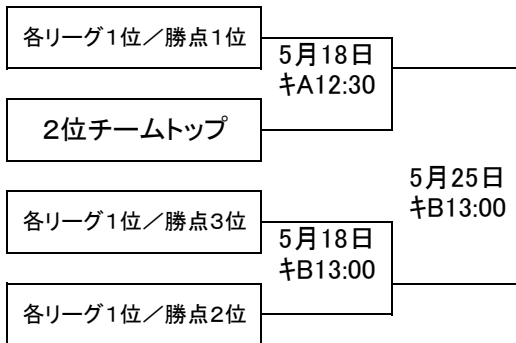

Cブロック	百草クラブ	スウィフト	ブルーライオンズ	グリーン虫	*	勝点	勝	敗	分	T	得点	失点
百草クラブ		4月6日	4月20日	5月4日	*							
スウィフト	キB13:00		5月4日	4月20日	*							
ブルーライオンズ	キA14:00	キB11:30		4月6日	*							
グリーン虫	キA14:00	キA11:00	サ11:00		*							

4部

	城東クラブ	吉祥寺ワイルドターキー	東京民放	新宿ジャック	*	勝点	勝	敗	分	T	得点	失点
城東クラブ		4月13日	4月27日	5月18日	*							
吉祥寺ワイルドターキー	サ12:30		5月18日	4月27日	*							
東京民放	サ14:00	キB11:30		4月13日	*							
新宿ジャック	キA11:00	サ12:30	サ14:00		*							

●1部(4位)・2部(2位)／1部(5位)・2部(1位)入替戦

・試合No63／調整中 1部(4位)・2部(2位)

・試合No64／調整中 1部(5位)・2部(1位)

●2部決勝トーナメント

●2部(11位)・3部(2位)／2部(12位)・3部(1位)入替戦

- ・試合No61／調整中 2部(11位)・3部(2位)
- ・試合No62／調整中 2部(12位)・3部(1位)

●3部決勝トーナメント

●3部(11位)・4部(2位)／3部(12位)・4部(1位)

- ・3部(11位)・4部(2位) 6／1 キズーチA 11:00
- ・3部(12位)・4部(1位) 6／1 キズーチB 11:30

* 順位決定方法

○リーグ戦 勝点⇒勝利数⇒総得失点差⇒抽選
(不戦勝の場合は、当該チームに勝点4と28点を加点)

○トーナメント戦 得点⇒トライ数⇒ゴール数⇒抽選

* 略標記(実施グラウンド)

- ・キA⇒キズーチAグラウンド
- ・キB⇒キズーチBグラウンド
- ・サ⇒サンケイ三郷グラウンド