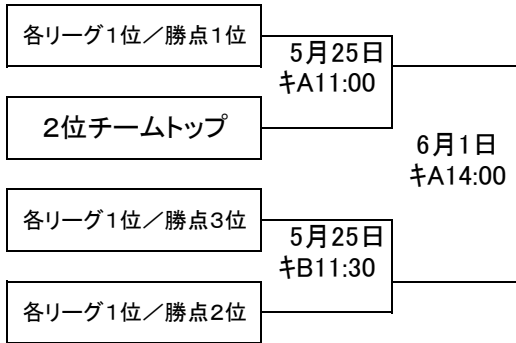

Bブロック	猿とクローバー	ダックス	RFCREDS	ぜんかいビアーズ	*	勝点	勝	敗	分	T	得点	失点
猿とクローバー		4月6日	4月20日	5月4日	*							
ダックス	キA14:00		5月4日	4月20日	*							
RFCREDS	キB13:00	サ11:00		4月6日	*							
ぜんかいビアーズ	キB13:00	キB11:30	キB11:30		*							

Cブロック	百草クラブ	スウィフト	ブルーライオンズ	グリーン虫	*	勝点	勝	敗	分	T	得点	失点
百草クラブ		4月6日	4月20日	5月4日	*							
スウィフト	キB13:00		5月4日	4月20日	*							
ブルーライオンズ	キA14:00	キB11:30		4月6日	*							
グリーン虫	キA14:00	キA11:00	サ11:00		*							

4部

	城東クラブ	吉祥寺ワイルドターキー	東京民放	新宿ジャック	*	勝点	勝	敗	分	T	得点	失点
城東クラブ		4月13日	4月27日	5月18日	*							
吉祥寺ワイルドターキー	サ12:30		5月18日	4月27日	*							
東京民放	サ14:00	キB11:30		4月13日	*							
新宿ジャック	キA11:00	サ12:30	サ14:00		*							

●1部(4位)・2部(2位)／1部(5位)・2部(1位)入替戦

・試合No63／調整中 1部(4位)・2部(2位)

・試合No64／調整中 1部(5位)・2部(1位)

●2部決勝トーナメント

●2部(11位)・3部(2位)／2部(12位)・3部(1位)入替戦

- ・試合No61／調整中 2部(11位)・3部(2位)
- ・試合No62／調整中 2部(12位)・3部(1位)

●3部決勝トーナメント

●3部(11位)・4部(2位)／3部(12位)・4部(1位)

- ・3部(11位)・4部(2位) 6／1 キズーチA 11:00
- ・3部(12位)・4部(1位) 6／1 キズーチB 11:30

* 順位決定方法

○リーグ戦 勝点⇒勝利数⇒総得失点差⇒抽選
(不戦勝の場合は、当該チームに勝点4と28点を加点)

○トーナメント戦 得点⇒トライ数⇒ゴール数⇒抽選

* 略標記(実施グラウンド)

- ・キA⇒キズーチAグラウンド
- ・キB⇒キズーチBグラウンド
- ・サ⇒サンケイ三郷グラウンド