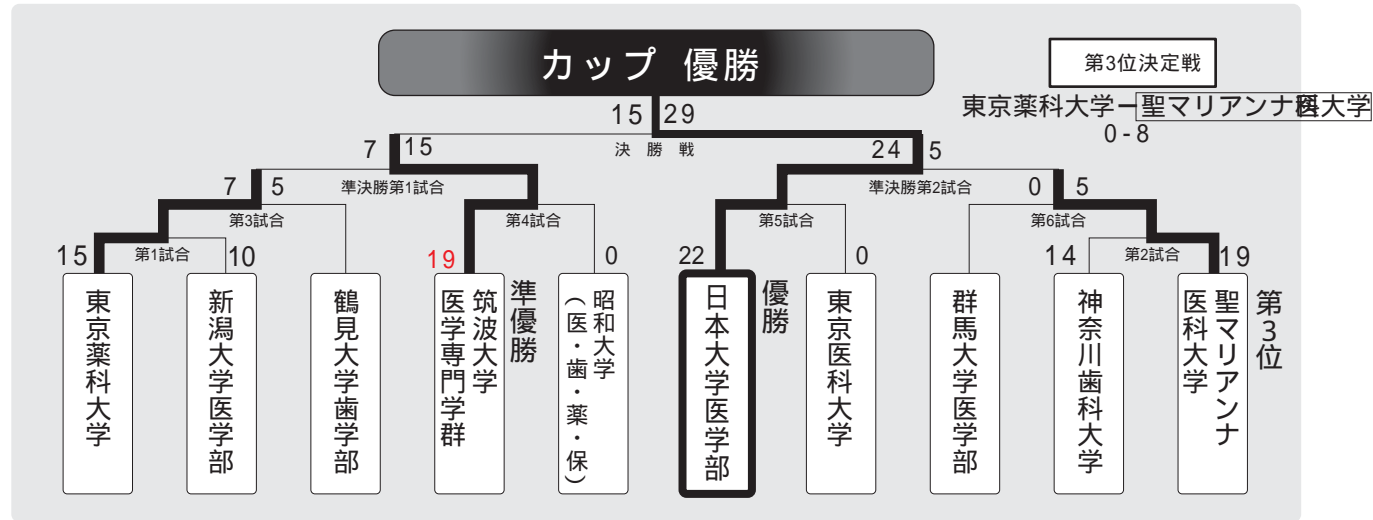

Dプール

	日本大学 医学部OB	日本歯科大学 OB	明治薬科大学 OB
日本大学 医学部OB		12-26	7-14
日本歯科大学 OB	26-12		7-20
明治薬科大学 OB	14-7	20-7	

Eプール

	九州ドクターズ Jr.	駒込ビベッツ	千葉ビーナッツ
九州ドクターズ Jr.		54-0	38-0
駒込ビベッツ	0-54		7-17
千葉ビーナッツ	0-38	17-7	

Fプール

	意外に強いぞ 永井亭	東京歯科大学 OB	関西ドクターズ R.F.C.Jr.
意外に強いぞ 永井亭		24-5	17-17
東京歯科大学 OB	5-24		14-29
関西ドクターズ R.F.C.Jr.	17-17	29-14	

Gプール

	新潟ドクトルカント Jr.	自治医科大学 レッドバリアーズ	東京ドクターズ
新潟ドクトルカント Jr.		19-7	22-0
自治医科大学 レッドバリアーズ	7-19		19-12
東京ドクターズ	0-22	12-19	

Hプール

	順天堂大学 OB	日本大学 歯学部OB	秋田大学OB なまはげ7
順天堂大学 OB		26-10	40-0
日本大学 歯学部OB	10-26		24-7
秋田大学OB なまはげ7	0-40	7-24	

Iプール

	金沢医科大学 OB	日本大学 松戸歯学部OB	
金沢医科大学 OB		5-35	
日本大学 松戸歯学部OB	35-5		

Jプール

	東邦大学 OB	聖マリアンナ 医科大学OB	
東邦大学 OB		22-17	
聖マリアンナ 医科大学OB	17-22		

学生[29チーム]

OB[28チーム]

プレート 優勝

プレート 優勝