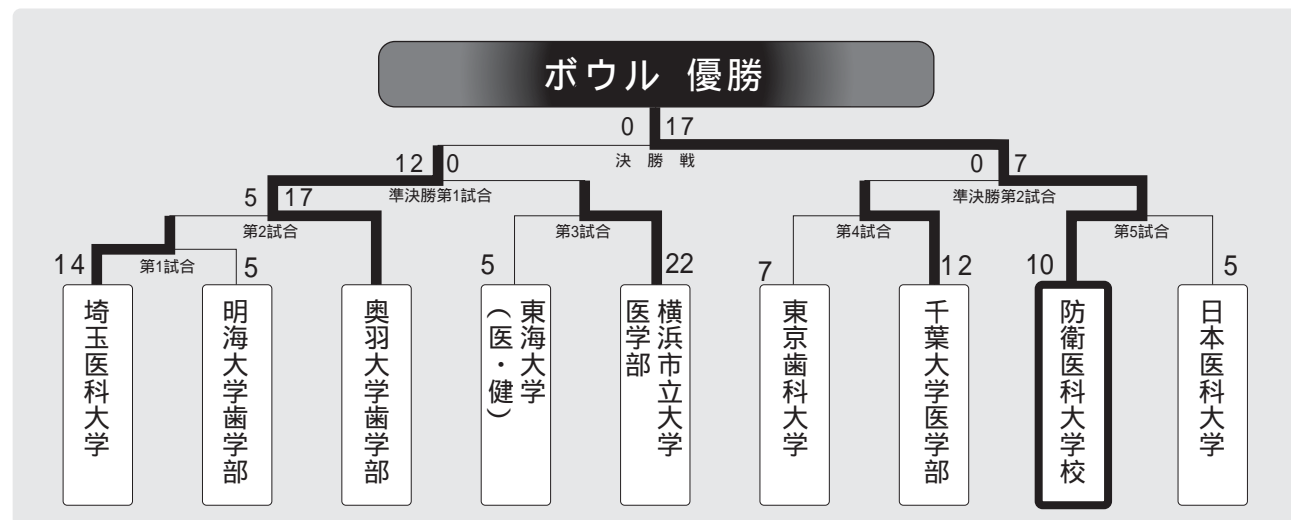

学生[29チーム]

OB[28チーム]

プレート 優勝

プレート 優勝

ボウル 優勝

ボウル 優勝