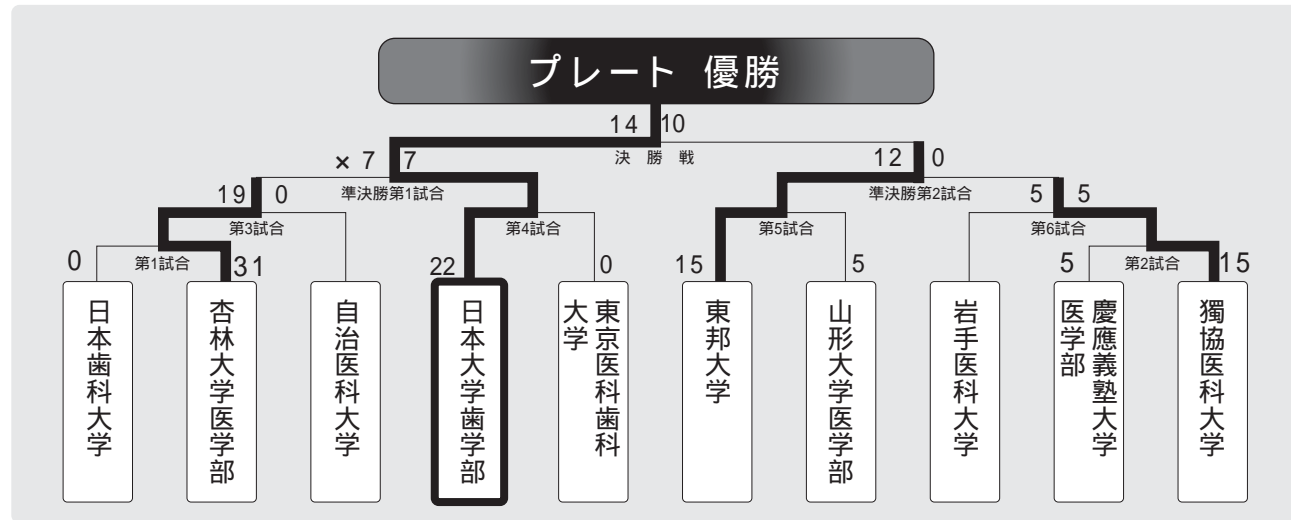

Iプール

	金沢医科大学 OB	日本大学 松戸歯学部OB	
金沢医科大学 OB		5-35	
日本大学 松戸歯学部OB	35-5		

Jプール

	東邦大学 OB	聖マリアンナ 医科大学OB	
東邦大学 OB		22-17	
聖マリアンナ 医科大学OB	17-22		

学生[29チーム]

OB[28チーム]

プレート 優勝

プレート 優勝