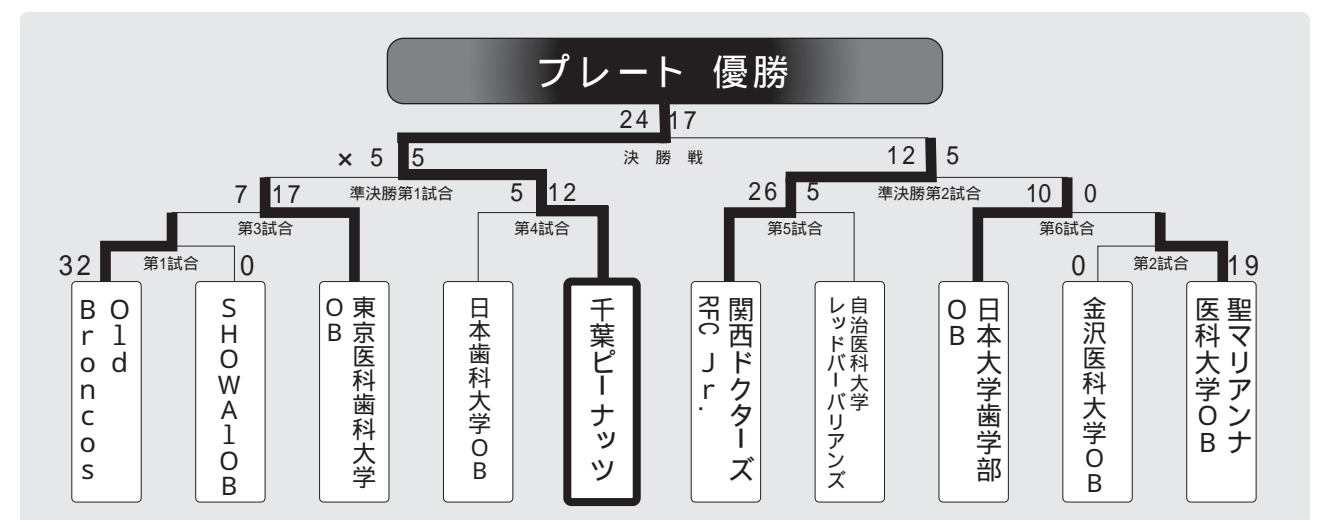

Iプール

	金沢医科大学 OB	日本大学 松戸歯学部OB	
金沢医科大学 OB		5-35	
日本大学 松戸歯学部OB	35-5		

Jプール

	東邦大学 OB	聖マリアンナ 医科大学OB	
東邦大学 OB		22-17	
聖マリアンナ 医科大学OB	17-22		

学生[29チーム]

OB[28チーム]

プレート 優勝

プレート 優勝