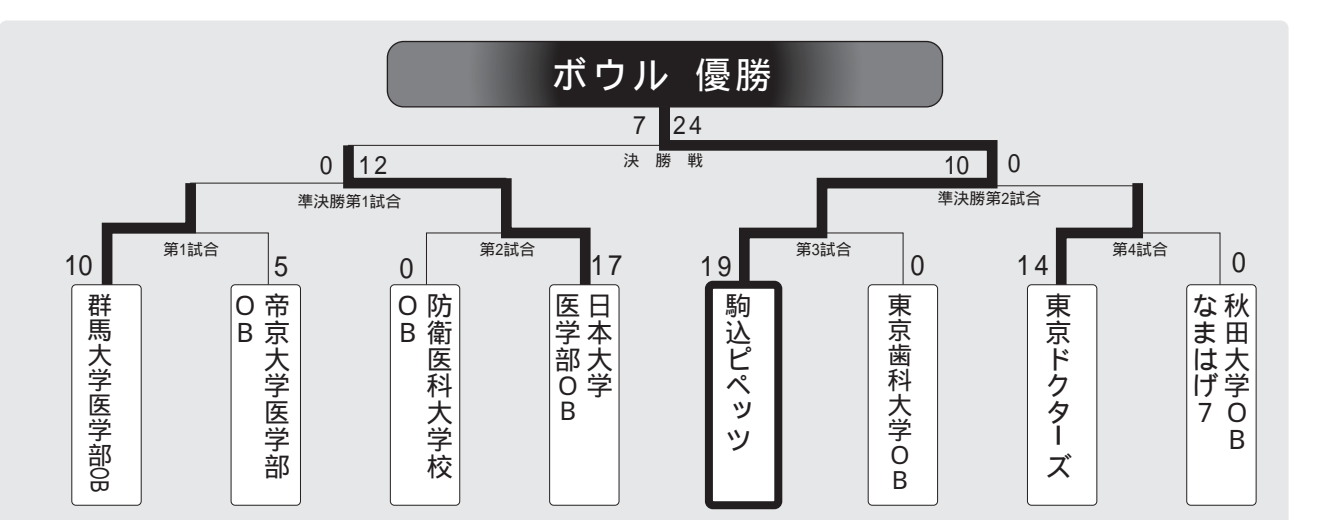

学生[29チーム]

OB[28チーム]

プレート 優勝

プレート 優勝

ボウル 優勝

ボウル 優勝