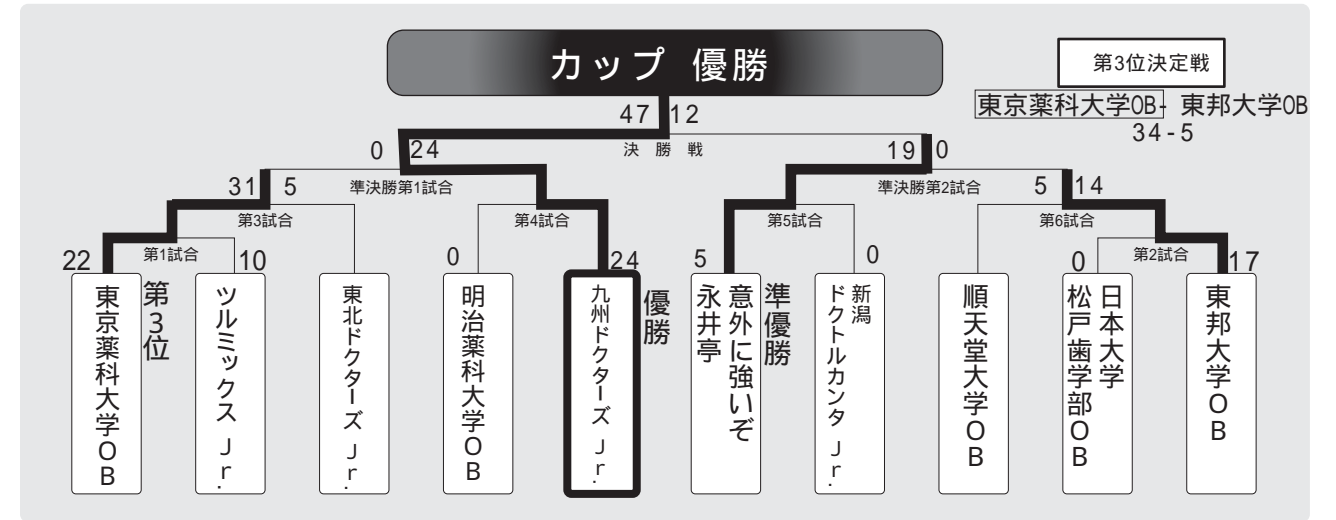

Iプール

	金沢医科大学 OB	日本大学 松戸歯学部OB	
金沢医科大学 OB		5-35	
日本大学 松戸歯学部OB	35-5		

Jプール

	東邦大学 OB	聖マリアンナ 医科大学OB	
東邦大学 OB		22-17	
聖マリアンナ 医科大学OB	17-22		

学生[29チーム]

OB[28チーム]

プレート 優勝

プレート 優勝