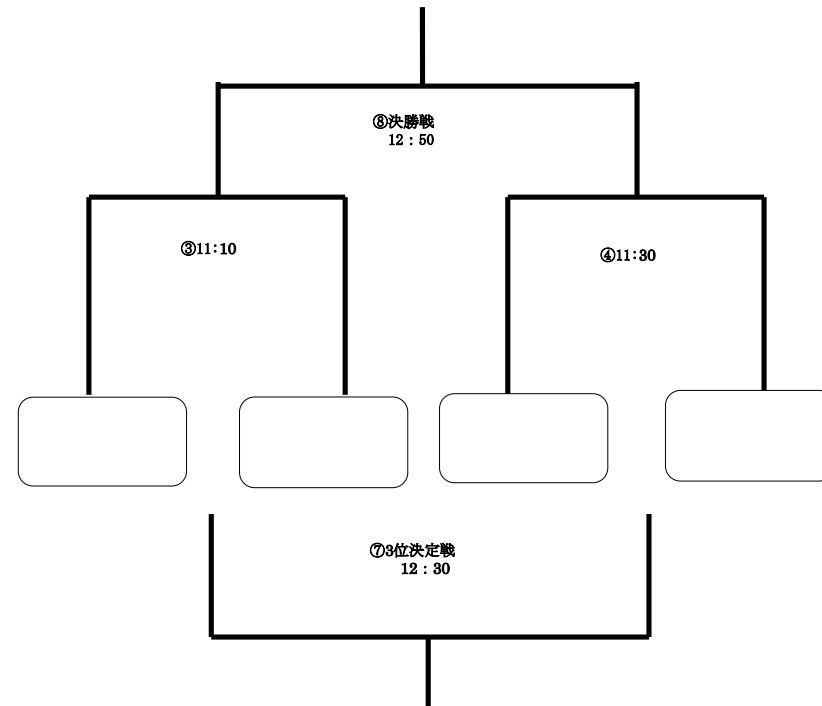

OTOWAカップ 第27回 関東女子ラグビーフットボール大会

supported by アミノバイタル

【主催】 関東ラグビーフットボール協会
 【主管】 関東ラグビーフットボール協会 女子委員会
 【協力】 一般財団法人 埼玉県ラグビーフットボール協会
 【冠協賛】 株式会社オトワ

【冠協賛】 株式会社オトワ
 【商品協賛】 アサヒ飲料株式会社(カルピスウォーター)
 味の素(株)スポーツニュートリション部(アミノバイタル)

高校の部 (7人制大会 / 7分ハーフ)
 ~第6回 全国高校選抜女子セブンス大会の関東ブロック選考大会~

高校の部 (7人制大会 / 7分ハーフ)
 ~交流試合~

予定時間	Cグラウンド スケジュール		
9:00	スタッフ集合・全体打合せ・代表者会議 (Cグラウンド大会本部前)		
9:30	選手集合・会場設営		
10:00	アップ開始		
10:30	第1試合	Rugirl-7 vs 千葉ベガサス	(担当レフリー)
10:45			
10:50	第2試合	神奈川シーガルズ vs 関東学院六浦	
11:10	第3試合	交流試合 vs	
11:30	第4試合	交流試合 vs	
11:50	第5試合	関東学院六浦 vs Rugirl-7	
12:00			
12:10	第6試合	千葉ベガサス vs 神奈川シーガルズ	
12:30	第7試合	交流試合:3位決定戦 vs	
12:40			
12:50	第8試合	交流試合:決勝 vs	
13:20			
13:50	表彰式		
14:00	完全撤収 (スタッフ・選手)		

【全国選抜 参加希望チーム】

- Rugirl-7
- 千葉ベガサス
- 神奈川シーガルズ
- 関東学院六浦

【交流試合 参加希望チーム】

- 栃木ストロベリーズ
- 茨城県選抜
- 東京女子
- 大泉高校
- 個人参加