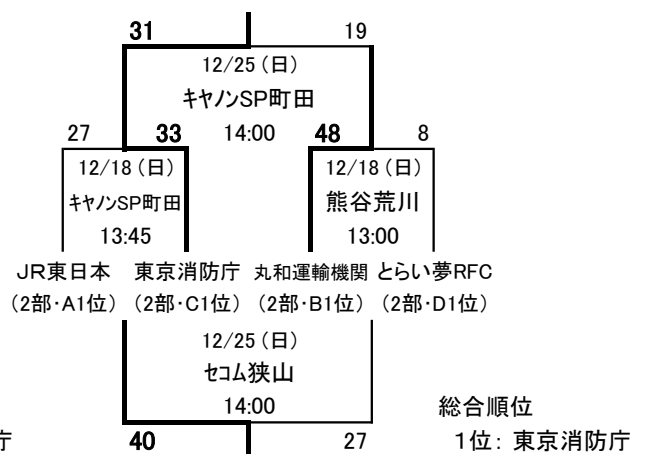

2016年度 関東社会人連盟 各部順位決定戦

■ イーストリーグDiv1/Div2順位決定戦

■ イーストリーグDiv2/1部順位決定戦

2016年度 関東社会人連盟 1-2部順位決定戦、2部順位決定戦・2-3部入替戦結果

■ 1部/2部順位決定戦

■ 2部順位決定戦

- 総合順位  
 1位: 東京消防庁  
 2位: ワセダクラブM.F.  
 3位: 丸和運輸機関  
 4位: 博報堂

- 総合順位  
 1位: 東京消防庁  
 2位: 丸和運輸機関  
 3位: JR東日本  
 4位: とらい夢RFC

■ 2部-3部入替戦

- ※ 試合は40分ハーフとし、幹事チームは2部チームが行うこととする。
- ※ 会場、時間は該当チーム同士の直接交渉にて決定し、抽選会当日もしくは決定後、速やかに協会へ報告する。  
 尚、当番は上位チームとし、試合会場も原則上位チームが決定する事。
- ※ 該当チームが無い組合せは残留または自動昇格とし、引き分けの場合は対戦前の上位リーグチームが残留とする。

【2部6位-3部2位 入替戦】

【2部7位-3部1位 入替戦】