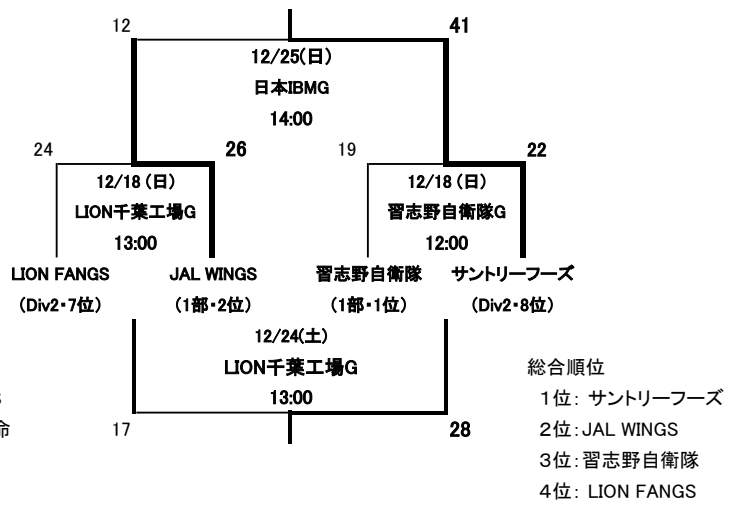

2016年度 関東社会人連盟 各部順位決定戦

■ イーストリーグDiv1/Div2順位決定戦

■ イーストリーグDiv2/1部順位決定戦

2016年度 関東社会人連盟 1-2部順位決定戦、2部順位決定戦・2-3部入替戦結果

■ 1部/2部順位決定戦

■ 2部順位決定戦

- 総合順位  
 1位: 東京消防庁  
 2位: ワセダクラブM.F.  
 3位: 丸和運輸機関  
 4位: 博報堂

- 総合順位  
 1位: 東京消防庁  
 2位: 丸和運輸機関  
 3位: JR東日本  
 4位: とらい夢RFC

■ 2部-3部入替戦

- ※ 試合は40分ハーフとし、幹事チームは2部チームが行うこととする。
- ※ 会場、時間は該当チーム同士の直接交渉にて決定し、抽選会当日もしくは決定後、速やかに協会へ報告する。  
 尚、当番は上位チームとし、試合会場も原則上位チームが決定する事。
- ※ 該当チームが無い組合せは残留または自動昇格とし、引き分けの場合は対戦前の上位リーグチームが残留とする。

【2部6位-3部2位 入替戦】

【2部7位-3部1位 入替戦】