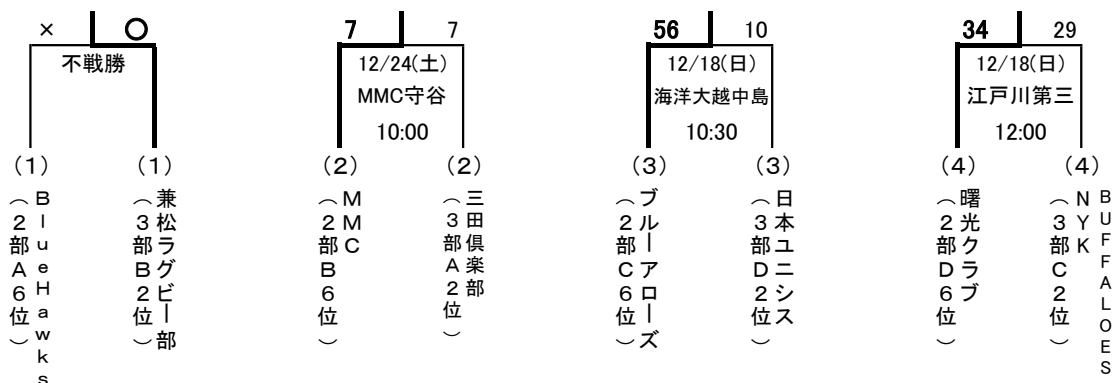

2016年度 関東社会人連盟 各部順位決定戦

■ イーストリーグDiv1/Div2順位決定戦

■ イーストリーグDiv2/1部順位決定戦

2016年度 関東社会人連盟 1-2部順位決定戦、2部順位決定戦・2-3部入替戦結果

■ 1部/2部順位決定戦

■ 2部順位決定戦

- 総合順位  
 1位: 東京消防庁  
 2位: ワセダクラブM.F.  
 3位: 丸和運輸機関  
 4位: 博報堂

- 総合順位  
 1位: 東京消防庁  
 2位: 丸和運輸機関  
 3位: JR東日本  
 4位: とらい夢RFC

■ 2部-3部入替戦

- ※ 試合は40分ハーフとし、幹事チームは2部チームが行うこととする。
- ※ 会場、時間は該当チーム同士の直接交渉にて決定し、抽選会当日もしくは決定後、速やかに協会へ報告する。  
 尚、当番は上位チームとし、試合会場も原則上位チームが決定する事。
- ※ 該当チームが無い組合せは残留または自動昇格とし、引き分けの場合は対戦前の上位リーグチームが残留とする。

【2部6位-3部2位 入替戦】

【2部7位-3部1位 入替戦】