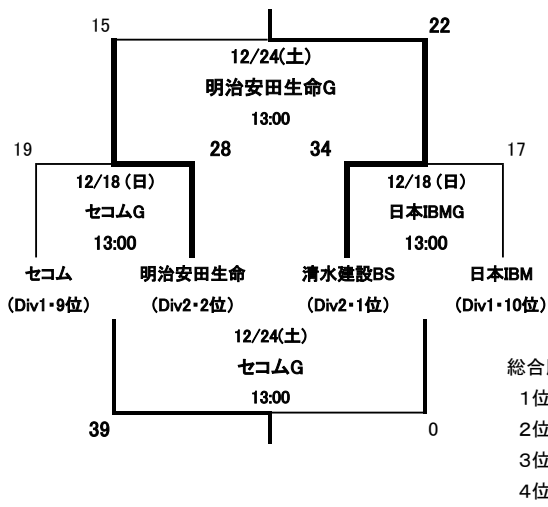

2016年度 関東社会人連盟 各部順位決定戦

■ イーストリーグDiv1/Div2順位決定戦

■ イーストリーグDiv2/1部順位決定戦

2016年度 関東社会人連盟 1-2部順位決定戦、2部順位決定戦・2-3部入替戦結果

■ 1部/2部順位決定戦

■ 2部順位決定戦

- 総合順位  
 1位: 東京消防庁  
 2位: ワセダクラブM.F.  
 3位: 丸和運輸機関  
 4位: 博報堂

- 総合順位  
 1位: 東京消防庁  
 2位: 丸和運輸機関  
 3位: JR東日本  
 4位: とらい夢RFC

■ 2部-3部入替戦

- ※ 試合は40分ハーフとし、幹事チームは2部チームが行うこととする。
- ※ 会場、時間は該当チーム同士の直接交渉にて決定し、抽選会当日もしくは決定後、速やかに協会へ報告する。  
 尚、当番は上位チームとし、試合会場も原則上位チームが決定する事。
- ※ 該当チームが無い組合せは残留または自動昇格とし、引き分けの場合は対戦前の上位リーグチームが残留とする。

【2部6位-3部2位 入替戦】

【2部7位-3部1位 入替戦】