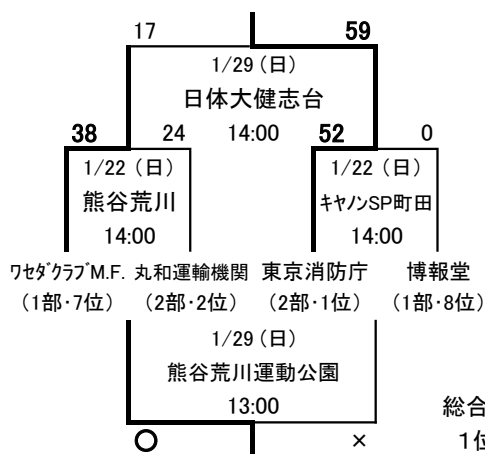

2016年度 関東社会人連盟 各部順位決定戦

■ イーストリーグDiv1/Div2順位決定戦

■ イーストリーグDiv2/1部順位決定戦

2016年度 関東社会人連盟 1-2部順位決定戦、2部順位決定戦・2-3部入替戦結果

■ 1部/2部順位決定戦

■ 2部順位決定戦

- 総合順位  
 1位: 東京消防庁  
 2位: ワセダクラブM.F.  
 3位: 丸和運輸機関  
 4位: 博報堂

- 総合順位  
 1位: 東京消防庁  
 2位: 丸和運輸機関  
 3位: JR東日本  
 4位: とらい夢RFC

■ 2部-3部入替戦

- ※ 試合は40分ハーフとし、幹事チームは2部チームが行うこととする。
- ※ 会場、時間は該当チーム同士の直接交渉にて決定し、抽選会当日もしくは決定後、速やかに協会へ報告する。  
 尚、当番は上位チームとし、試合会場も原則上位チームが決定する事。
- ※ 該当チームが無い組合せは残留または自動昇格とし、引き分けの場合は対戦前の上位リーグチームが残留とする。

【2部6位-3部2位 入替戦】

【2部7位-3部1位 入替戦】