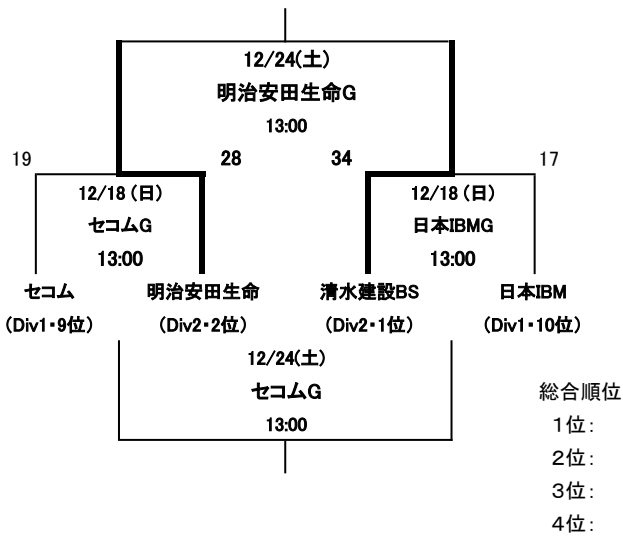

2016年度 関東社会人連盟 各部順位決定戦

■ イーストリーグDiv1/Div2順位決定戦

■ イーストリーグDiv2/1部順位決定戦

■ 1/2部昇降格順位決定戦