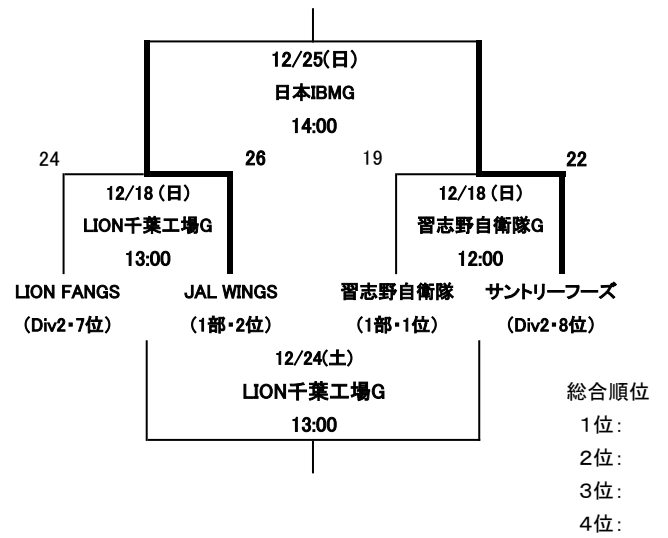

2016年度 関東社会人連盟 各部順位決定戦

■ イーストリーグDiv1/Div2順位決定戦

■ イーストリーグDiv2/1部順位決定戦

■ 1/2部昇降格順位決定戦