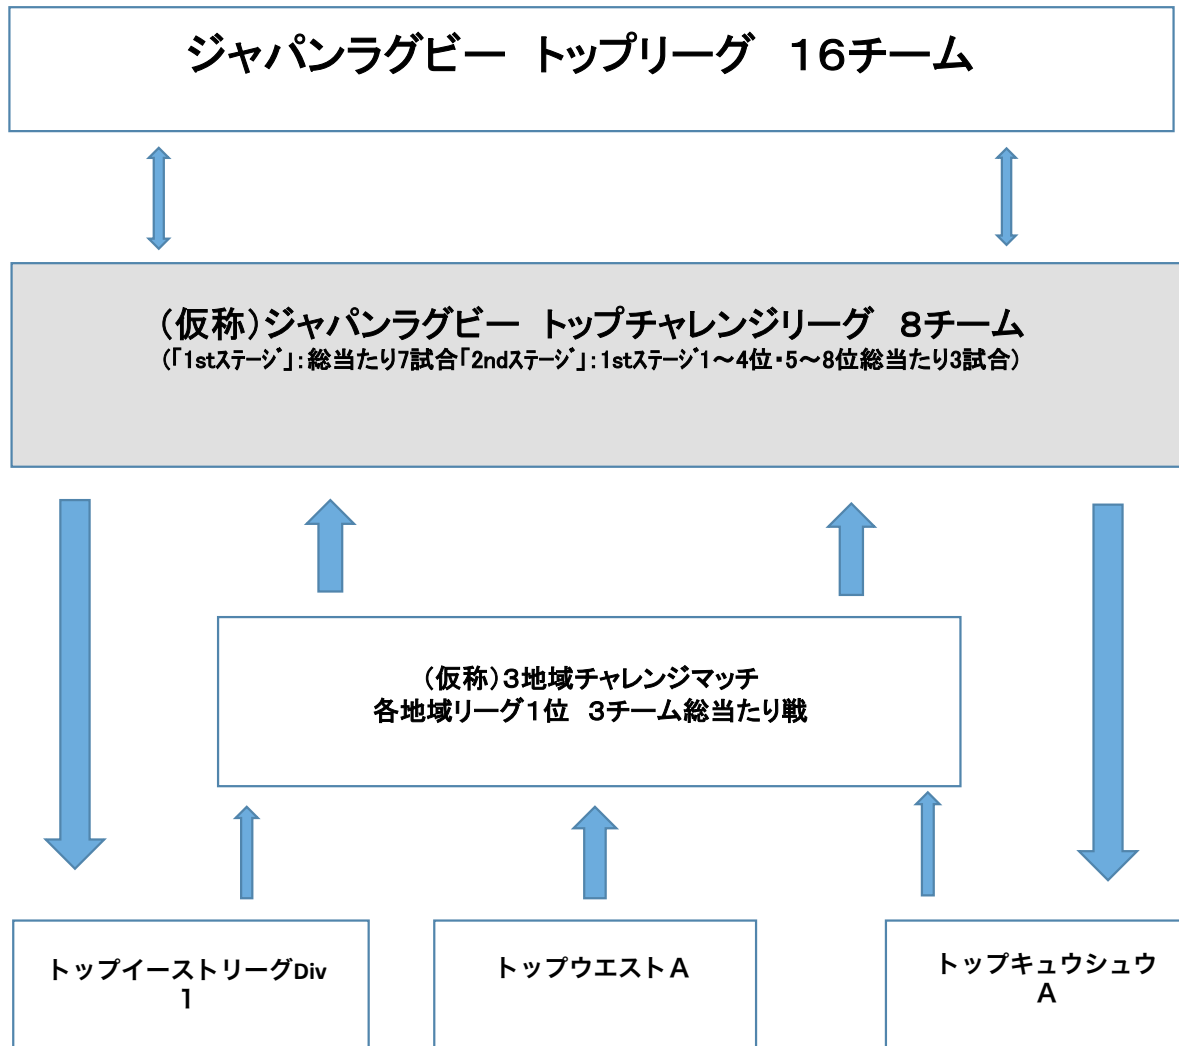

## 2017-2018シーズン 全体イメージ図

### ◆2017年度(仮称)ジャパンラグビー トップチャレンジリーグ参加条件(チーム総数8チーム)

- ①2016シーズン、各3地域リーグで2位以内 計6チーム
- ②2016シーズン、各3地域リーグ3位同士の総当たり戦「トップチャレンジリーグ参加マッチ」で上位2位以内 計2チーム