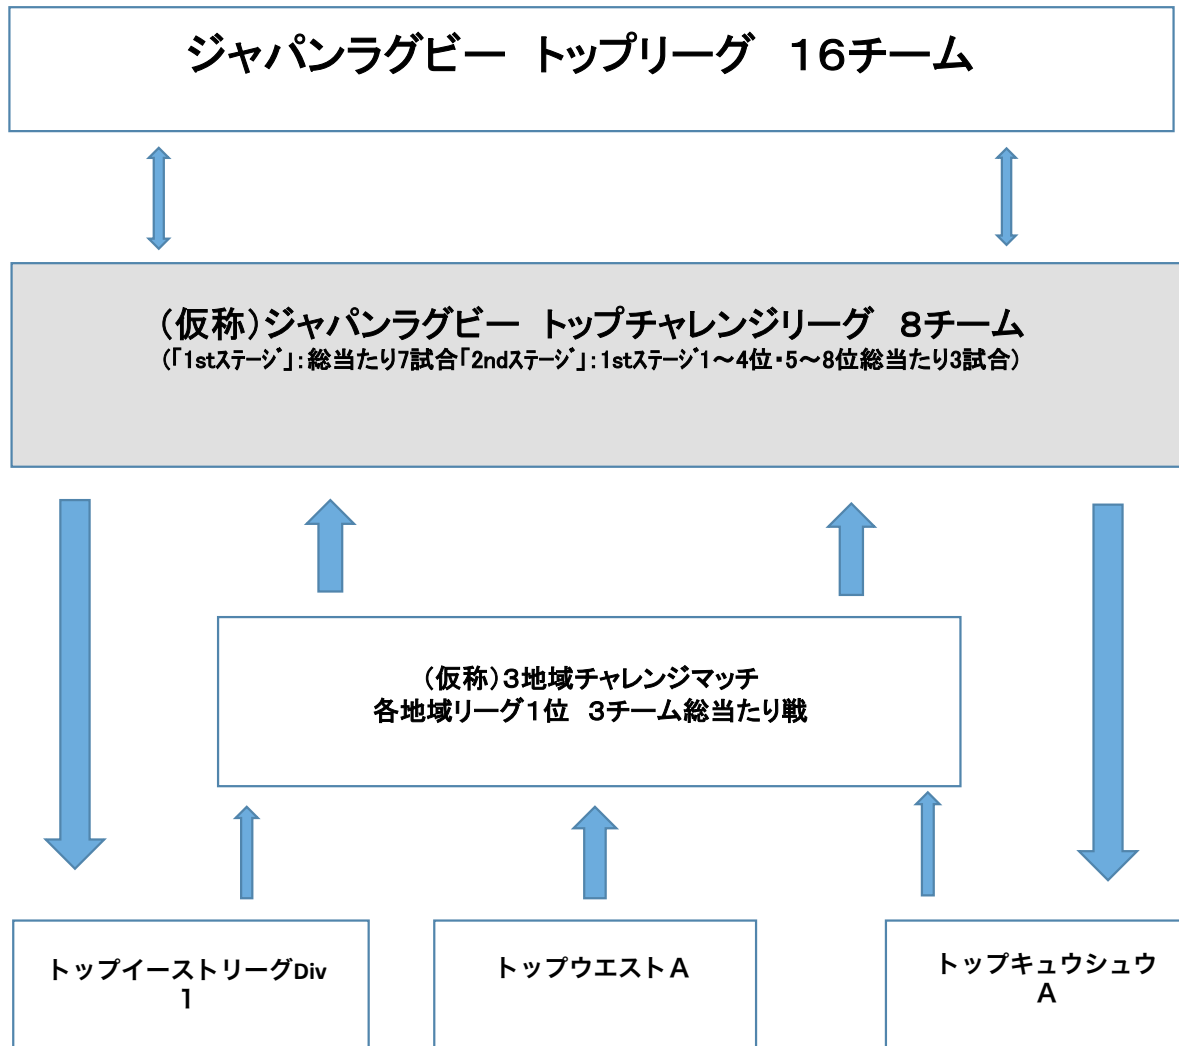

2017-2018シーズン 全体イメージ図

◆2017年度(仮称)ジャパンラグビー トップチャレンジリーグ参加条件(チーム総数8チーム)

- ①2016シーズン、各3地域リーグで2位以内 計6チーム
- ②2016シーズン、各3地域リーグ3位同士の総当たり戦「トップチャレンジリーグ参加マッチ」で上位2位以内 計2チーム

【(仮称)トップチャレンジリーグ参加マッチ】

※いずれも有料

第1節	2016/12/3(土)	11:30	熊谷B
	釜石シーウェイブス イースト3位	○36-7●	マツダブルース・マース* キュウシュウ3位
第2節	2016/12/11(日)	12:00	鶴見緑地
	大阪府警察 ウエスト3位	●36-40○	釜石シーウェイブス イースト3位
第3節	2016/12/18(日)	12:00	広島
	マツダブルース・マース* キュウシュウ3位	○54-7●	大阪府警察 ウエスト3位