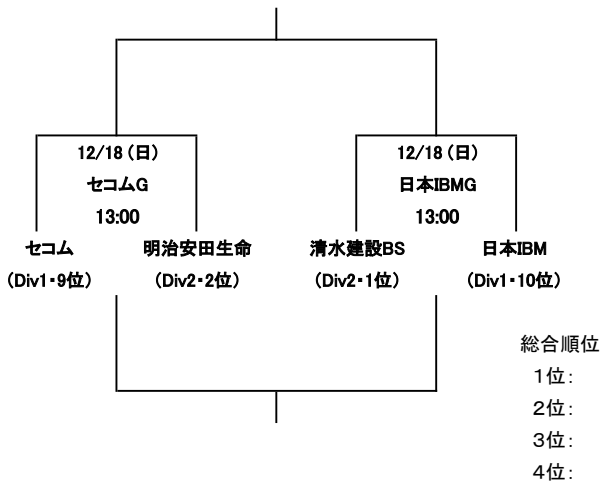

2016年度 関東社会人連盟 各部順位決定戦

■ イーストリーグDiv1/Div2順位決定戦

■ イーストリーグDiv2/1部順位決定戦

■ 1/2部昇降格順位決定戦