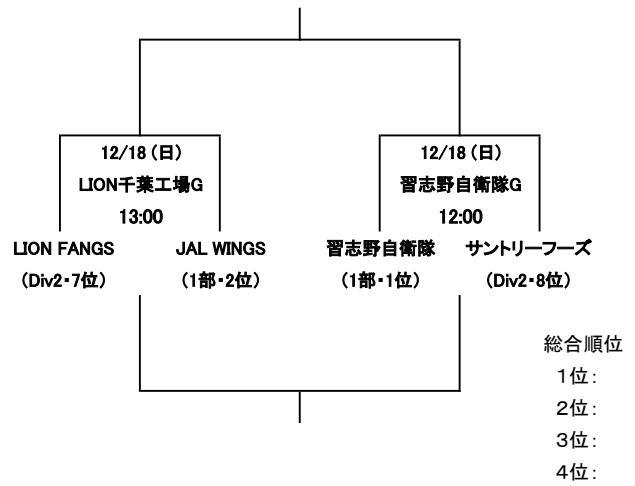

2016年度 関東社会人連盟 各部順位決定戦

■ イーストリーグDiv1/Div2順位決定戦

■ イーストリーグDiv2/1部順位決定戦

■ 1/2部昇降格順位決定戦