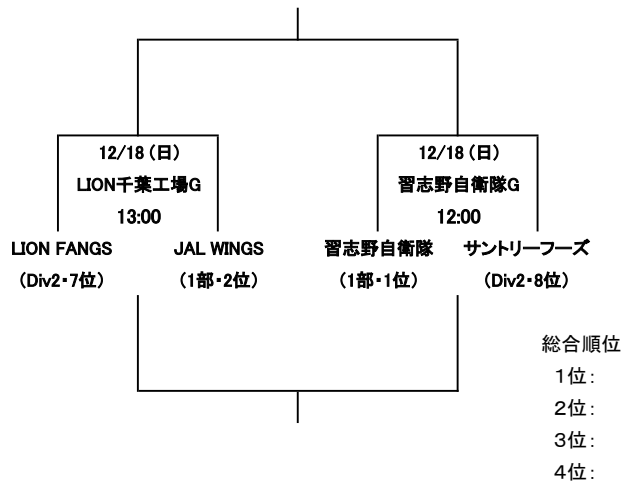

2016年度 関東社会人連盟 各部順位決定戦

■ イーストリーグDiv1/Div2順位決定戦

■ イーストリーグDiv2/1部順位決定戦

■ 1/2部昇降格順位決定戦