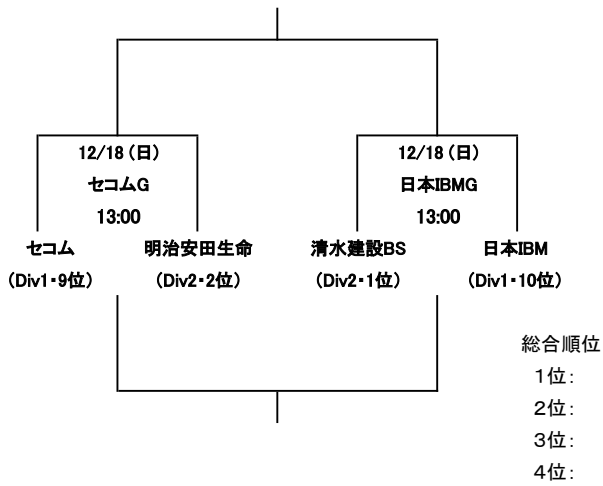

2016年度 関東社会人連盟 各部順位決定戦

■ イーストリーグDiv1/Div2順位決定戦

■ イーストリーグDiv2/1部順位決定戦

■ 1/2部昇降格順位決定戦