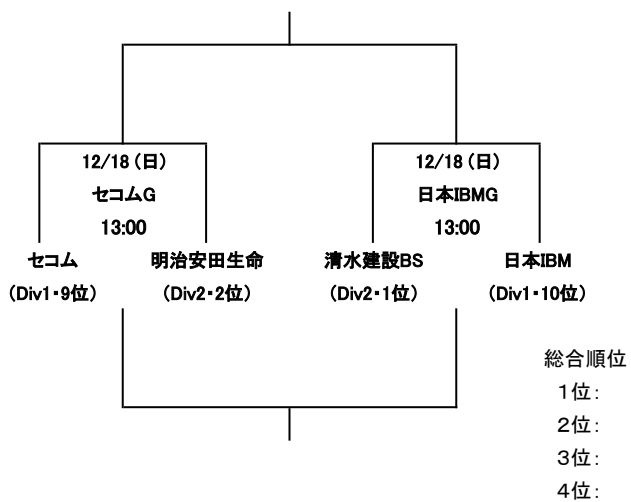

2016年度 関東社会人連盟 各部順位決定戦

■ イーストリーグDiv1/Div2順位決定戦

■ イーストリーグDiv2/1部順位決定戦

■ 1/2部昇降格順位決定戦