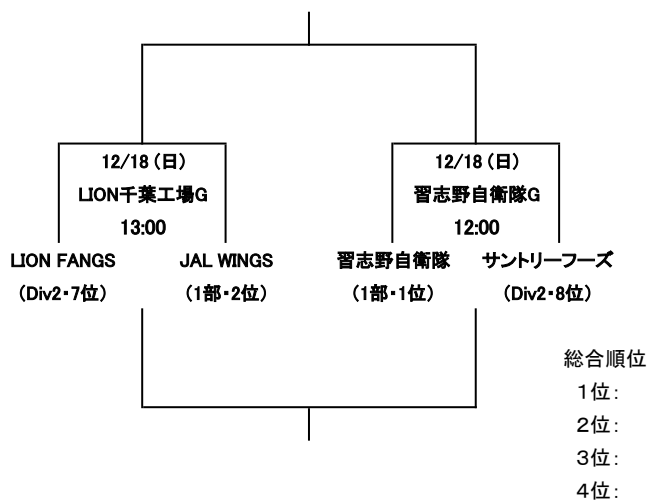

2016年度 関東社会人連盟 各部順位決定戦

■ イーストリーグDiv1/Div2順位決定戦

■ イーストリーグDiv2/1部順位決定戦

■ 1/2部昇降格順位決定戦