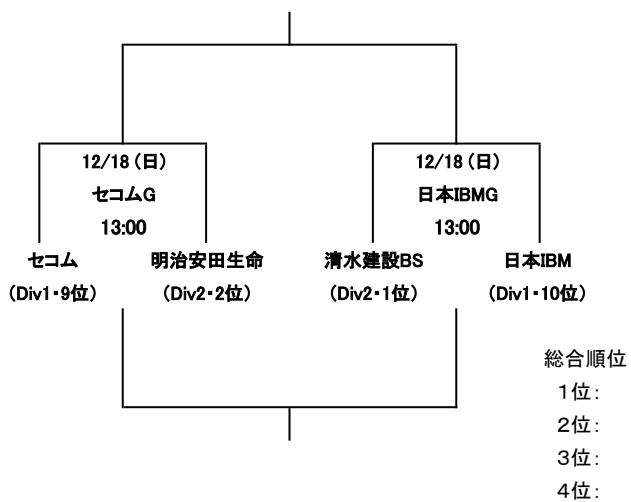

2016年度 関東社会人連盟 各部順位決定戦

■ イーストリーグDiv1/Div2順位決定戦

■ イーストリーグDiv2/1部順位決定戦

■ 1/2部昇降格順位決定戦

2016年度シーズン 関東社連 『2部順位決定戦・2-3部入替戦 組合せ抽選会結果』

■ 2部順位決定戦について【12月最終日曜日までに終了のこと】

- ① 2部・各ブロック1位チーム責任者にて、下記トーナメント表の(1)・(2)・(3)・(4)の枠を抽選する。
- ② 抽選順番は、各ブロック優勝チーム同士でトスを行い、勝利者から降順(昇順)で行なうこととする。
- ③ 組合せ抽選会の時点でチーム責任者が不在の場合は、協会幹事が代理抽選を行う。

- ・(1)と(2)の勝者、(3)と(4)の勝者が2回戦でゲームを行い、勝者が2部1位、敗者が2部2位とする。
- ・(1)と(2)の敗者、(3)と(4)の敗者が2回戦でゲームを行い、勝者が2部3位、敗者が2部4位とする。
- ※ 翌年、2部1位チームは1部8位チームと、2部2位チームは1部7位チームとの1-2部昇降格順位決定戦(1~4位を決定)を行う。

【翌年1月最終日曜日までに終了のこと】

- ※ 試合会場、時間は、当事者同士の協議の上で決定し、速やかに協会へ報告する。(1回戦目は抽選会当日に決定し協会へ報告)
- ※ JR東日本 vs 丸和運輸の場合: 12/25(日) 吉川河川敷 or 熊谷荒川 or 立正大
- ※ JR東日本 vs とらい夢の場合: 12/25(日) 熊谷荒川 or 立正大(PM) or 1/8(日) 吉川河川敷 or 熊谷荒川 or 立正大(PM)
- ※ 東京消防 vs 丸和運輸の場合: 12/25(日) 吉川河川敷 or 別の場所
- ※ 東京消防 vs とらい夢の場合: 12/23(祝) 立正大

■ 2部-3部入替戦について【12月最終日曜日までに終了させること】

- ① 3部各ブロック1・2位各チーム責任者にて、下記トーナメント表の(1)・(2)・(3)・(4)の枠をそれぞれ抽選する。
- ② 抽選順番は、各ブロック1・2位チーム同士でトスを行い、勝利者から降順(昇順)で行うこととする。
- ③ 組合せ抽選会欠席チームおよび抽選会の時点でチーム責任者が不在の場合は、協会幹事が代理抽選を行う。
- ※ 試合は40分ハーフとし、幹事チームは2部チームが行うこととする。(原則、試合会場は上位リーグチーム決定する事)
- ※ 試合会場、時間は、該当チーム同士の直接交渉にて決定し、抽選会当日もしくは決定後、速やかに協会へ報告する。
- 尚、当番は上位チームとし、試合会場も原則上位チームが決定する事。
- ※ 該当チームが無い組合せは自動昇格とし、引き分けの場合は対戦前の上位リーグチームが残留とする。