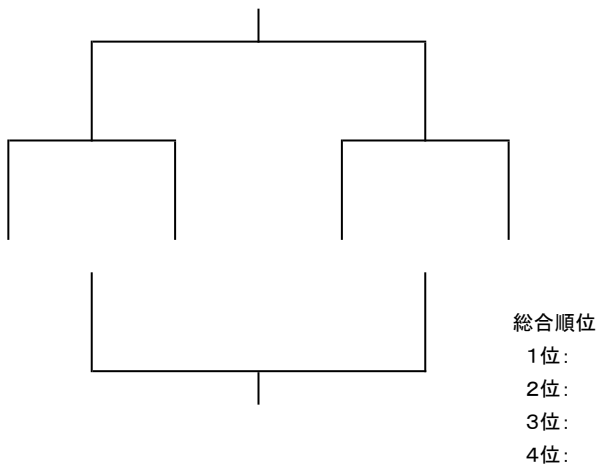

2016年度 関東社会人連盟 各部順位決定戦

■ イーストリーグDiv1/Div2順位決定戦

■ イーストリーグDiv2/1部順位決定戦

■ 1/2部昇降格順位決定戦

2016年度シーズン 関東社連 『2部順位決定戦・2-3部入替戦 組合せ抽選会結果』

■ 2部順位決定戦について【12月最終日曜日までに終了のこと】

- ① 2部・各ブロック1位チーム責任者にて、下記トーナメント表の(1)・(2)・(3)・(4)の枠を抽選する。
- ② 抽選順番は、各ブロック優勝チーム同士でトスを行い、勝利者から降順(昇順)で行なうこととする。
- ③ 組合せ抽選会の時点でチーム責任者が不在の場合は、協会幹事が代理抽選を行う。

- ・(1)と(2)の勝者、(3)と(4)の勝者が2回戦でゲームを行い、勝者が2部1位、敗者が2部2位とする。
- ・(1)と(2)の敗者、(3)と(4)の敗者が2回戦でゲームを行い、勝者が2部3位、敗者が2部4位とする。
- ※ 翌年、2部1位チームは1部8位チームと、2部2位チームは1部7位チームとの1-2部昇降格順位決定戦(1~4位を決定)を行う。

【翌年1月最終日曜日までに終了のこと】

- ※ 試合会場、時間は、当事者同士の協議の上で決定し、速やかに協会へ報告する。(1回戦目は抽選会当日に決定し協会へ報告)
- ※ JR東日本 vs 丸和運輸の場合: 12/25(日) 吉川河川敷 or 熊谷荒川 or 立正大
- ※ JR東日本 vs とらい夢の場合: 12/25(日) 熊谷荒川 or 立正大(PM) or 1/8(日) 吉川河川敷 or 熊谷荒川 or 立正大(PM)
- ※ 東京消防 vs 丸和運輸の場合: 12/25(日) 吉川河川敷 or 別の場所
- ※ 東京消防 vs とらい夢の場合: 12/23(祝) 立正大