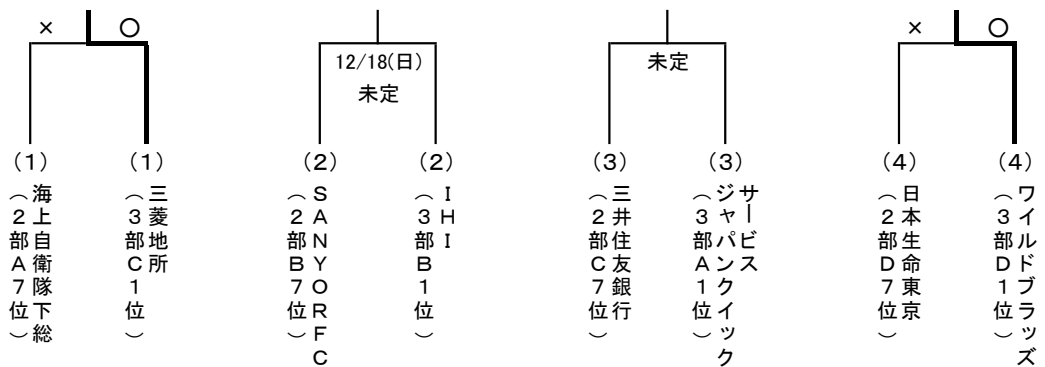

【2部7位-3部1位 入替戦】

※海上自衛隊下総、日本生命東京は入替戦棄権により三菱地所、ワイルドブラZZは2部へ自動昇格。