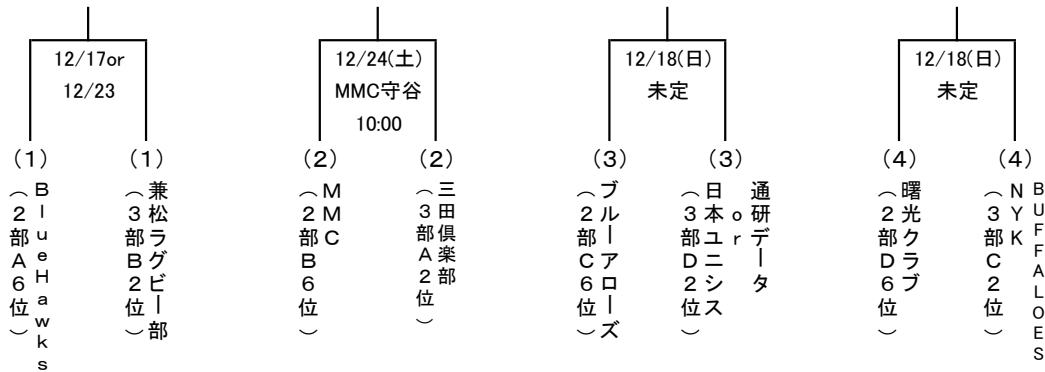

【2部6位-3部2位 入替戦】