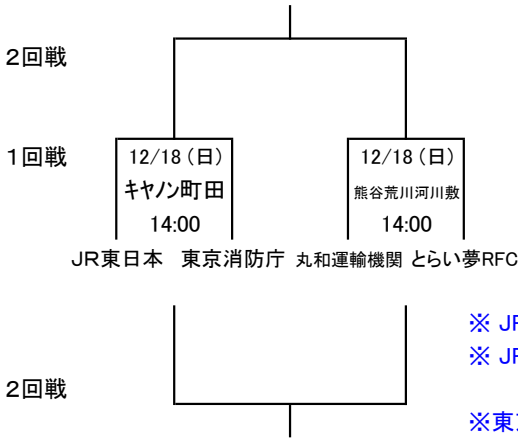

2016年度 関東社会人連盟 各部順位決定戦

■ イーストリーグDiv1/Div2順位決定戦

■ イーストリーグDiv2/1部順位決定戦

■ 1/2部昇降格順位決定戦

2016年度シーズン 関東社連 『2部順位決定戦・2-3部入替戦 組合せ抽選会結果』

■ 2部順位決定戦について【12月最終日曜日までに終了のこと】

- ① 2部・各ブロック1位チーム責任者にて、下記トーナメント表の(1)・(2)・(3)・(4)の枠を抽選する。
- ② 抽選順番は、各ブロック優勝チーム同士でトスを行い、勝利者から降順(昇順)で行なうこととする。
- ③ 組合せ抽選会の時点でチーム責任者が不在の場合は、協会幹事が代理抽選を行う。

- ・(1)と(2)の勝者、(3)と(4)の勝者が2回戦でゲームを行い、勝者が2部1位、敗者が2部2位とする。
- ・(1)と(2)の敗者、(3)と(4)の敗者が2回戦でゲームを行い、勝者が2部3位、敗者が2部4位とする。
- ※ 翌年、2部1位チームは1部8位チームと、2部2位チームは1部7位チームとの1-2部昇降格順位決定戦(1~4位を決定)を行う。

【翌年1月最終日曜日までに終了のこと】

- ※ 試合会場、時間は、当事者同士の協議の上で決定し、速やかに協会へ報告する。(1回戦目は抽選会当日に決定し協会へ報告)
- ※ JR東日本 vs 丸和運輸の場合: 12/25(日) 吉川河川敷 or 熊谷荒川 or 立正大
- ※ JR東日本 vs とらい夢の場合: 12/25(日) 熊谷荒川 or 立正大(PM) or 1/8(日) 吉川河川敷 or 熊谷荒川 or 立正大(PM)
- ※ 東京消防 vs 丸和運輸の場合: 12/25(日) 吉川河川敷 or 別の場所
- ※ 東京消防 vs とらい夢の場合: 12/23(祝) 立正大