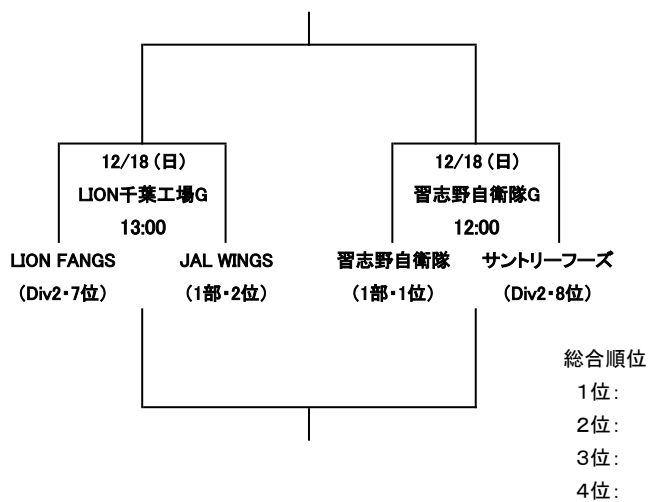

2016年度 関東社会人連盟 各部順位決定戦

■ イーストリーグDiv1/Div2順位決定戦

■ イーストリーグDiv2/1部順位決定戦

■ 1/2部昇降格順位決定戦

2016年度シーズン 関東社連 『2部順位決定戦・2-3部入替戦 組合せ抽選会結果』

■ 2部順位決定戦について【12月最終日曜日までに終了のこと】

- ① 2部・各ブロック1位チーム責任者にて、下記トーナメント表の(1)・(2)・(3)・(4)の枠を抽選する。
- ② 抽選順番は、各ブロック優勝チーム同士でトスを行い、勝利者から降順(昇順)で行なうこととする。
- ③ 組合せ抽選会の時点でチーム責任者が不在の場合は、協会幹事が代理抽選を行う。

- ・(1)と(2)の勝者、(3)と(4)の勝者が2回戦でゲームを行い、勝者が2部1位、敗者が2部2位とする。
- ・(1)と(2)の敗者、(3)と(4)の敗者が2回戦でゲームを行い、勝者が2部3位、敗者が2部4位とする。
- ※ 翌年、2部1位チームは1部8位チームと、2部2位チームは1部7位チームとの1-2部昇降格順位決定戦(1~4位を決定)を行う。

【翌年1月最終日曜日までに終了のこと】

- ※ 試合会場、時間は、当事者同士の協議の上で決定し、速やかに協会へ報告する。(1回戦目は抽選会当日に決定し協会へ報告)
- ※ JR東日本 vs 丸和運輸の場合: 12/25(日) 吉川河川敷 or 熊谷荒川 or 立正大
- ※ JR東日本 vs とらい夢の場合: 12/25(日) 熊谷荒川 or 立正大(PM) or 1/8(日) 吉川河川敷 or 熊谷荒川 or 立正大(PM)
- ※ 東京消防 vs 丸和運輸の場合: 12/25(日) 吉川河川敷 or 別の場所
- ※ 東京消防 vs とらい夢の場合: 12/23(祝) 立正大

■ 2部-3部入替戦について【12月最終日曜日までに終了させること】

- ① 3部各ブロック1・2位各チーム責任者にて、下記トーナメント表の(1)・(2)・(3)・(4)の枠をそれぞれ抽選する。
- ② 抽選順番は、各ブロック1・2位チーム同士でトスを行い、勝利者から降順(昇順)で行うこととする。
- ③ 組合せ抽選会欠席チームおよび抽選会の時点でチーム責任者が不在の場合は、協会幹事が代理抽選を行う。
- ※ 試合は40分ハーフとし、幹事チームは2部チームが行うこととする。(原則、試合会場は上位リーグチーム決定する事)
- ※ 試合会場、時間は、該当チーム同士の直接交渉にて決定し、抽選会当日もしくは決定後、速やかに協会へ報告する。
- 尚、当番は上位チームとし、試合会場も原則上位チームが決定する事。
- ※ 該当チームが無い組合せは自動昇格とし、引き分けの場合は対戦前の上位リーグチームが残留とする。