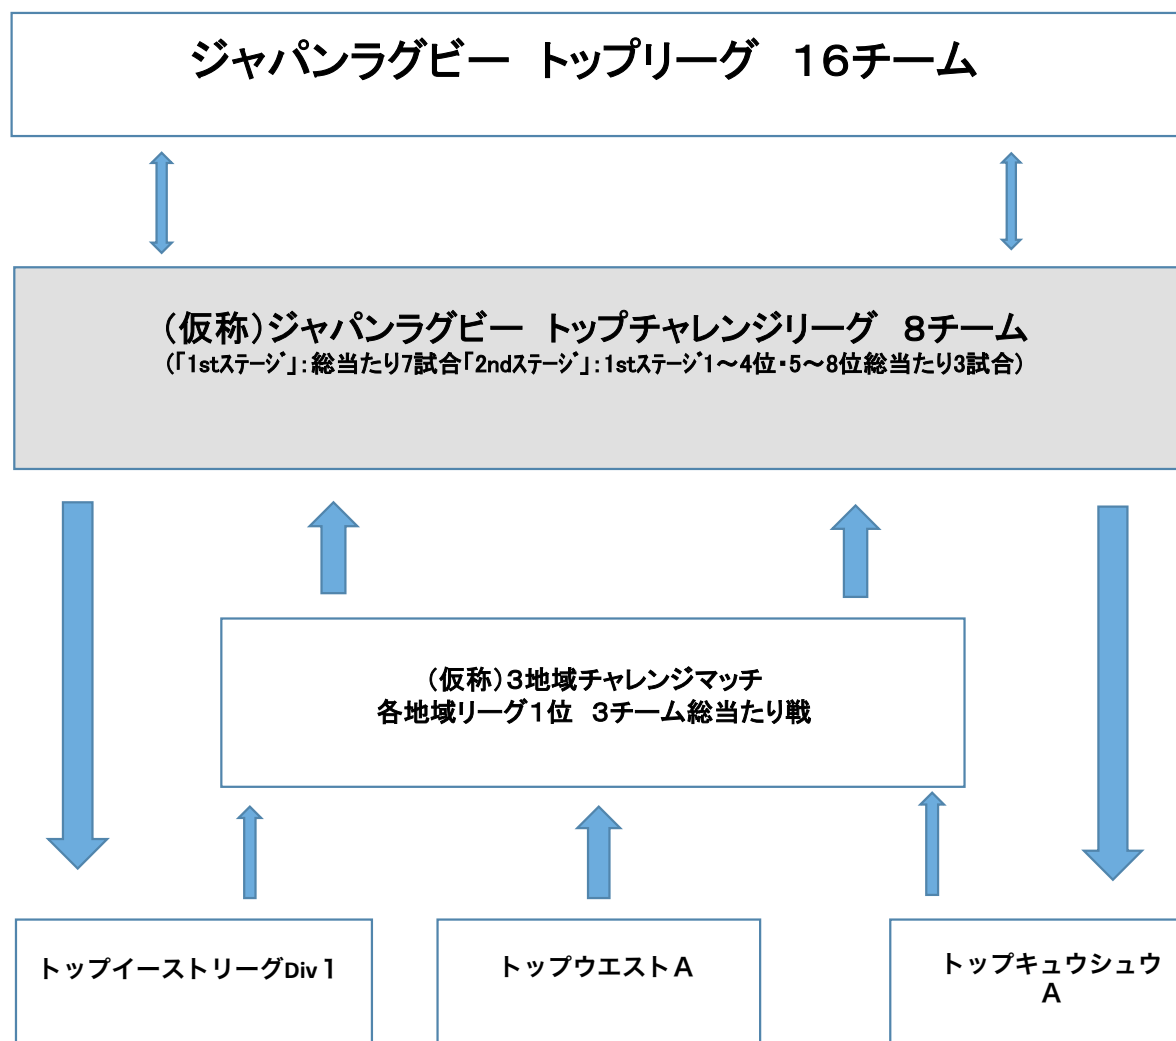

2017-2018シーズン 全体イメージ図

◆2017年度(仮称)ジャパンラグビー トップチャレンジリーグ参加条件(チーム総数8チーム)

- ①2016シーズン、各3地域リーグで2位以内 計6チーム
- ②2016シーズン、各3地域リーグ3位同士の総当たり戦「トップチャレンジリーグ参加マッチ」で上位2位以内 計2チーム

【(仮称)トップチャレンジリーグ参加マッチ】

※いずれも有料

| | | | |
|-----|-------------------------|--------|-------------------------|
| 第1節 | 2016/12/3(土) | 11:30 | 熊谷B |
| | 釜石シーウェイブス イースト3位 | ○36-7● | マツダブルース・マース キュウシュウ3位 |
| 第2節 | 2016/12/11(日) | 12:00 | 鶴見緑地 |
| | 大阪府警察 ウエスト3位 | vs | 釜石シーウェイブス イースト3位 |
| 第3節 | 2016/12/18(日) | 12:00 | 広島 |
| | マツダブルース・マース キュウシュウ3位 | vs | 大阪府警察 ウエスト3位 |