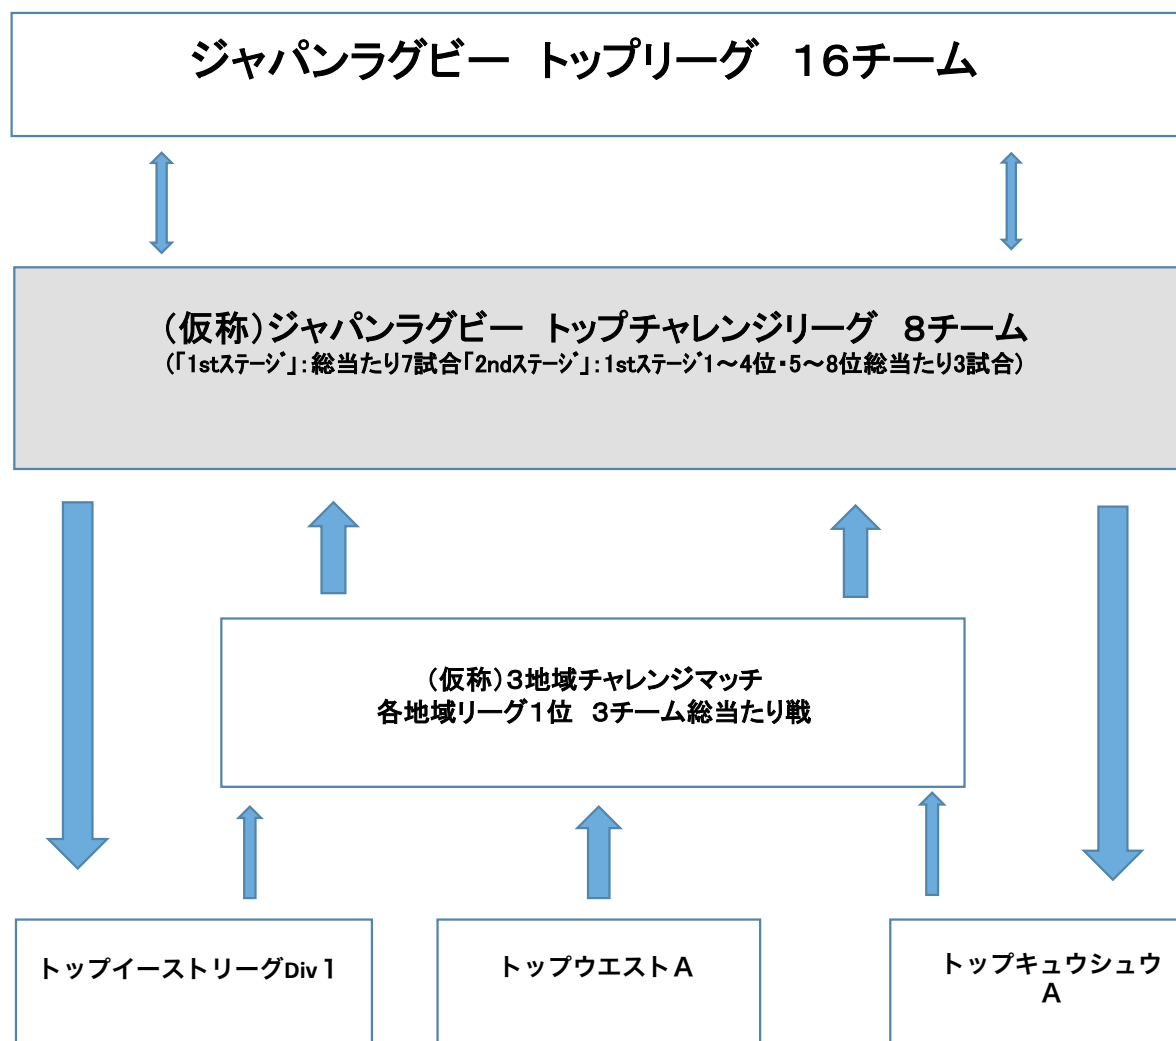

2017-2018シーズン 全体イメージ図

◆2017年度(仮称)ジャパンラグビー トップチャレンジリーグ参加条件(チーム総数8チーム)

- ①2016シーズン、各3地域リーグで2位以内 計6チーム
- ②2016シーズン、各3地域リーグ3位同士の総当たり戦「トップチャレンジリーグ参加マッチ」で上位2位以内 計2チーム

【(仮称)トップチャレンジリーグ参加マッチ】

※いずれも有料

第1節	2016/12/3(土)	11:30	熊谷B
	釜石シーウェイブス イースト3位	○36-7●	マツダブルース・マース キュウシュウ3位
第2節	2016/12/11(日)	12:00	鶴見緑地
	大阪府警察 ウエスト3位	vs	釜石シーウェイブス イースト3位
第3節	2016/12/18(日)	12:00	広島
	マツダブルース・マース キュウシュウ3位	vs	大阪府警察 ウエスト3位