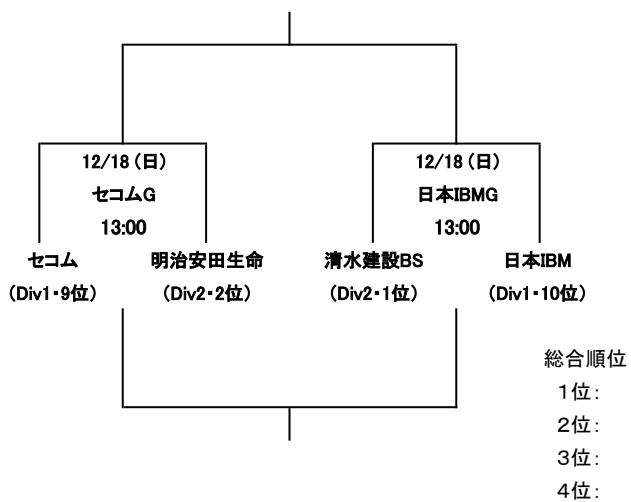

2016年度 関東社会人連盟 各部順位決定戦

■ イーストリーグDiv1/Div2順位決定戦

■ イーストリーグDiv2/1部順位決定戦

■ 1/2部昇降格順位決定戦

■ 2部順位決定戦