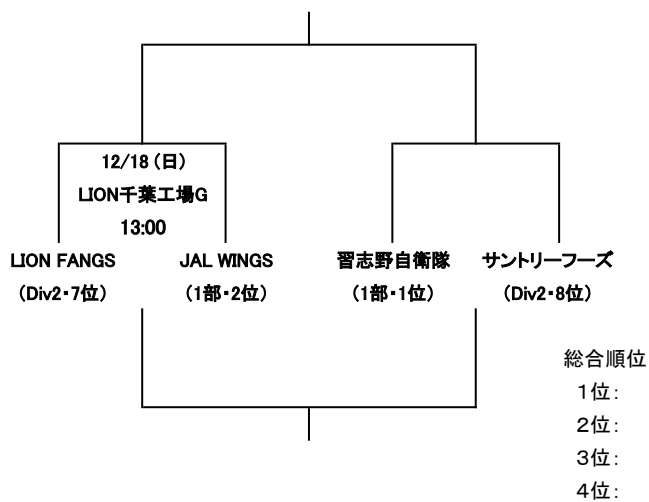

2016年度 関東社会人連盟 各部順位決定戦

■ イーストリーグDiv1/Div2順位決定戦

■ イーストリーグDiv2/1部順位決定戦

■ 1/2部昇降格順位決定戦

■ 2部順位決定戦