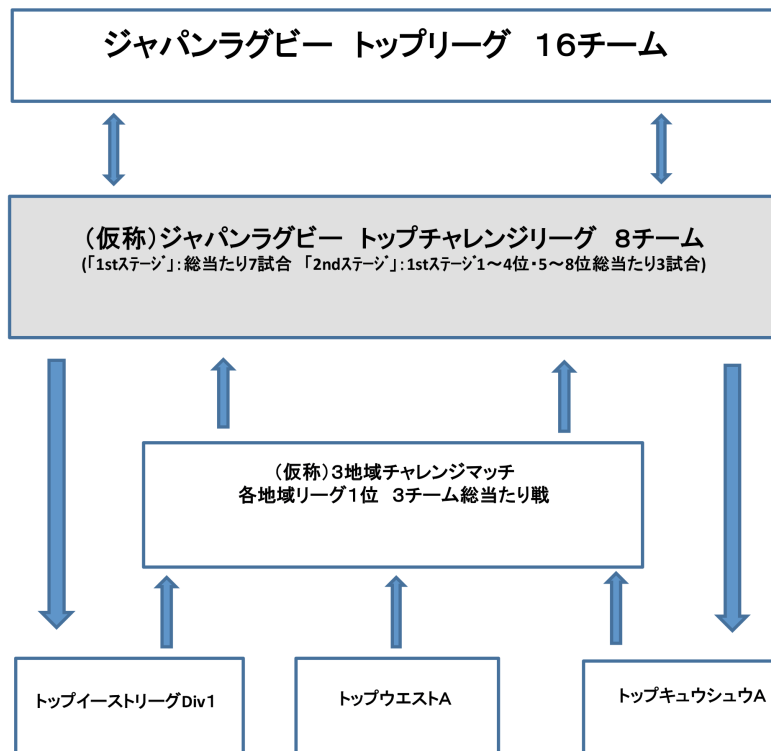

■上位・下位リーグとの昇格・降格

上位リーグ(トップリーグ)、また下位リーグ(トッピースト Div1・トッピーウエスト A・トッピーキュウシュウ A)との自動昇格・自動降格または入替戦を実施する。

※2017-2018 シーズンのトップリーグ試合方式が決定していないため、上記表現となっております。

■主催・運営箇所

関東協会・関西協会・九州協会を主体として、日本協会と連携し運営。

■大会要項・規約等

今後、速やかに検討・作成する。

以上

2017-2018シーズン 全体イメージ図

◆2017年度 (仮称) ジャパンラグビー トップチャレンジリーグ 参入条件(チーム総数8チーム)

- ①2016シーズン、各3地域リーグで2位以内 計6チーム
- ②2016シーズン、各3地域リーグ3位同士の総当たり戦「トップチャレンジリーグ参入マッチ」で上位2位以内 計2チーム

【(仮称)トップチャレンジリーグ参入マッチ】 ※いずれも有料

第1節	2016/12/3(土)	11:30	熊谷B
	イースト3位	vs	キュウシュウ3位
第2節	2016/12/11(日)	12:00	鶴見緑地
	ウエスト3位	vs	イースト3位
第3節	2016/12/18(日)	12:00または13:00	広島or博多
	キュウシュウ3位	vs	ウエスト3位