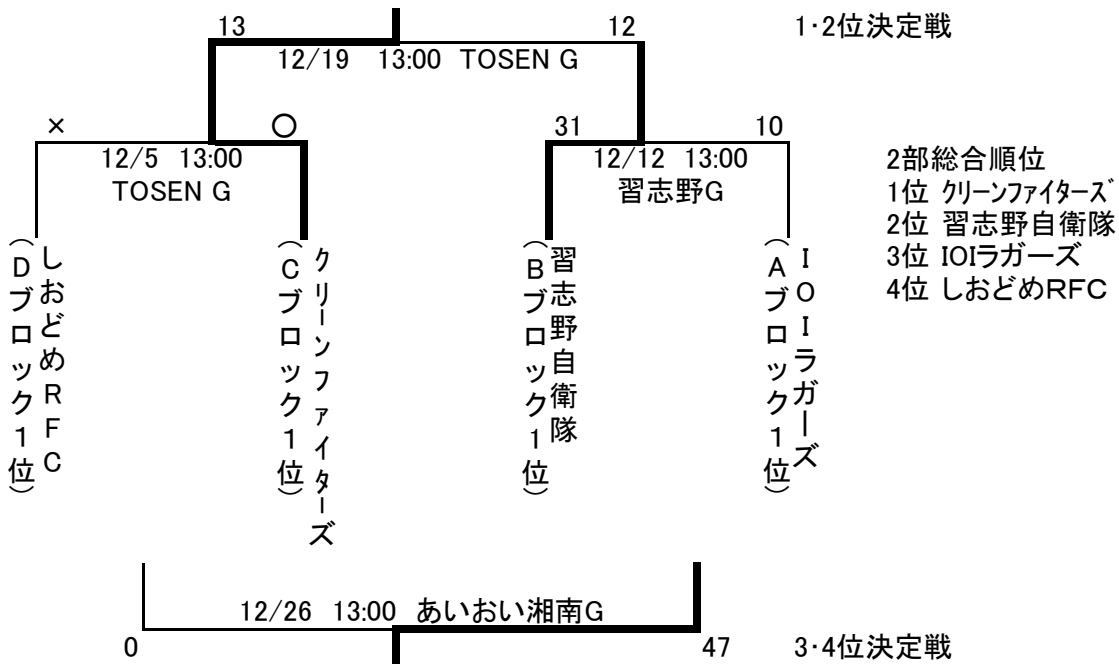

社会人連盟 各部入替戦

○イーストリーグ再編に伴う順位決定戦

○2部順位決定戦 (組合せは抽選による)

○1部・2部入替戦
 今年度は実施せず

○2部・3部入替戦

・2部7位と3部2位の入替戦(組合せは抽選による)

・2部8位と3部1位の入替戦(組合せは抽選による)

○3部・4部入替戦
今年度は実施せず