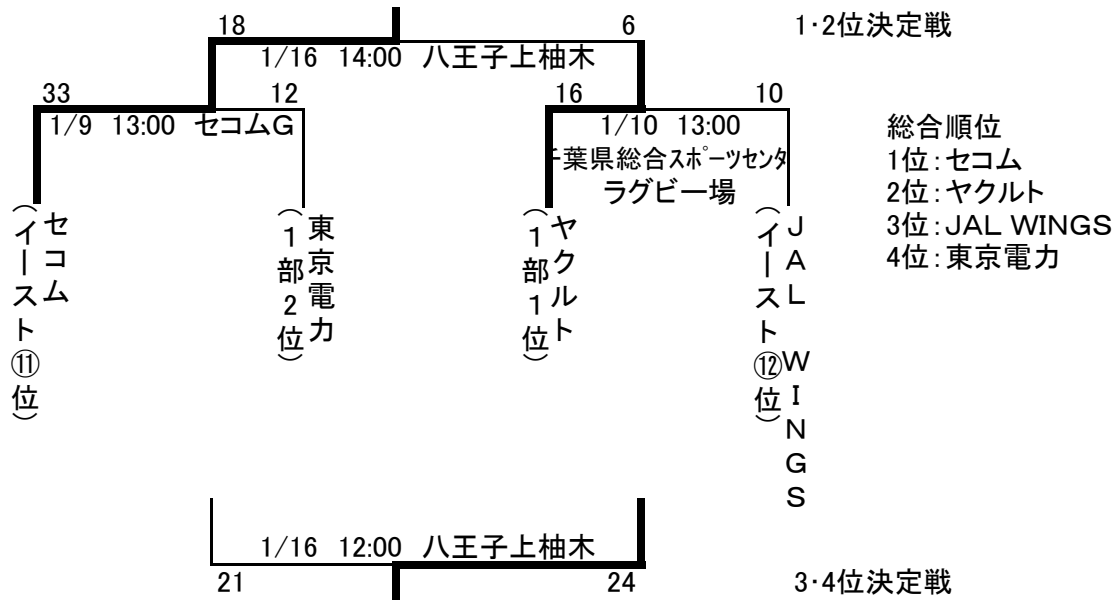

社会人連盟 各部入替戦

○イーストリーグ再編に伴う順位決定戦

○2部順位決定戦 (組合せは抽選による)

○1部・2部入替戦
 今年度は実施せず

○2部・3部入替戦

・2部7位と3部2位の入替戦(組合せは抽選による)

・2部8位と3部1位の入替戦(組合せは抽選による)

○3部・4部入替戦
今年度は実施せず