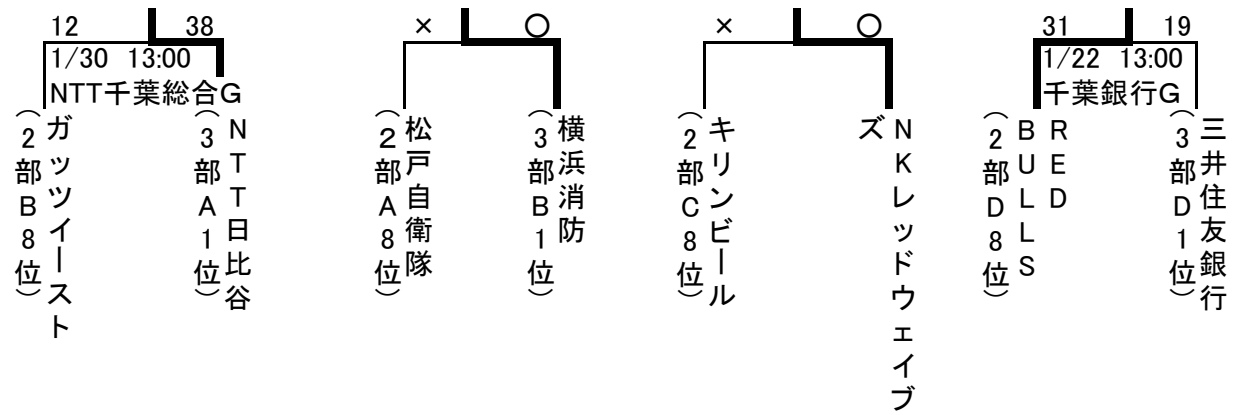

社会人連盟 各部入替戦

○イーストリーグ再編に伴う順位決定戦

○2部順位決定戦 (組合せは抽選による)

○1部・2部入替戦
 今年度は実施せず

○2部・3部入替戦

・2部7位と3部2位の入替戦(組合せは抽選による)

・2部8位と3部1位の入替戦(組合せは抽選による)

○3部・4部入替戦
今年度は実施せず