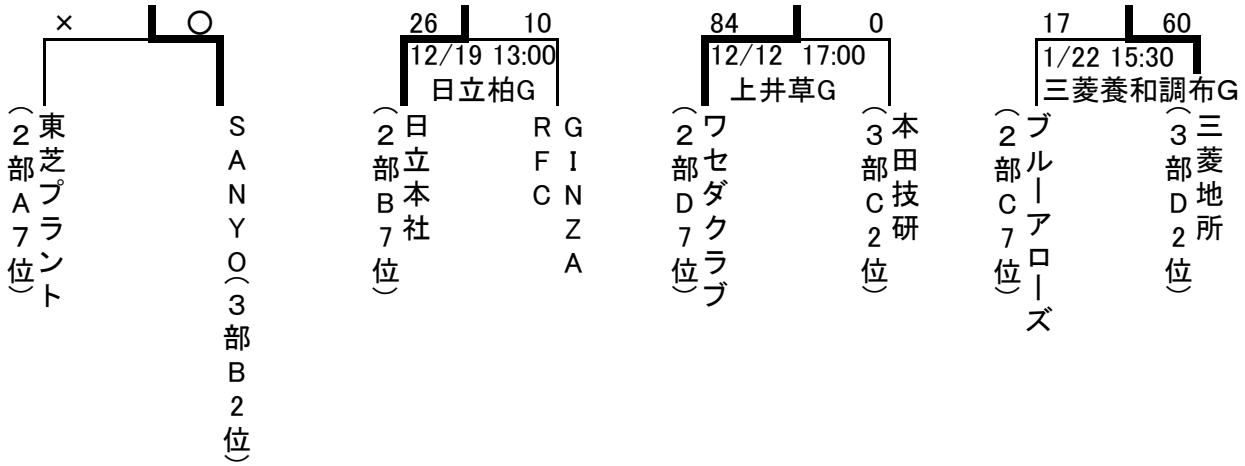

社会人連盟 各部入替戦

○イーストリーグ再編に伴う順位決定戦

○2部順位決定戦 (組合せは抽選による)

○1部・2部入替戦
 今年度は実施せず

○2部・3部入替戦

・2部7位と3部2位の入替戦(組合せは抽選による)

・2部8位と3部1位の入替戦(組合せは抽選による)

○3部・4部入替戦
今年度は実施せず