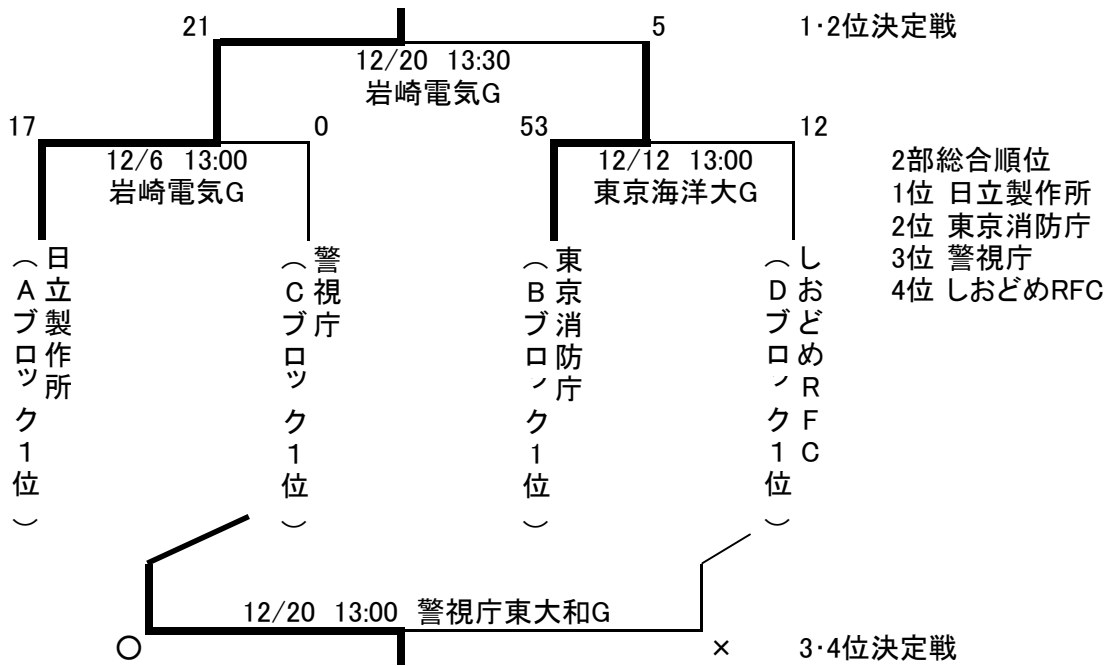

社会人連盟 各部入替戦

○イーストリーグ・関東社会人1部 昇降格順位決定戦

○2部順位決定戦 (組合せは抽選による)

○1部・2部入替戦

○2部・3部入替戦

(2部7位)	(2部8位)	(3部1位)	(3部2位)
A:エーコン	A:三田倶楽部	A:ブルーアローズ	A:オーケー!ピパッツ
B:SJRFC	B:Grand Coq Japon	B:ANDO R.F.C.	B:ガッツイースト
C:松戸グリーンモンスターズ	C:KJM RFC	C:三井住友銀行	C:共立
D:日本ユニシス	D:NTT日比谷	D:Grand Coq Japon	D:JR東日本

・2部7位と3部2位の入替戦(組合せは抽選による)

31	26	60	5	79	8	40	22
12/6 13:00		12/13 13:45		12/20 13:00		12/20 13:00	
サンスポセンター		熊谷C		松戸自衛隊G		日本郵船G	
(キ 2ラ 部 Aホ 7干 位 ル)	(三 3井 部住 A友 2銀 位行)	(S 2J 部R B F 7 C 位 )	(本 3田 部技 D研 2 位)	(松 2戸 部グ Cリ 7ー 位ン モン スター ズ)	( 3 部 C 2 位 )	(日 2本 部ユ Dニ 7シ 位ス)	(G 3I 部N B Z 2 A 位 R F C)