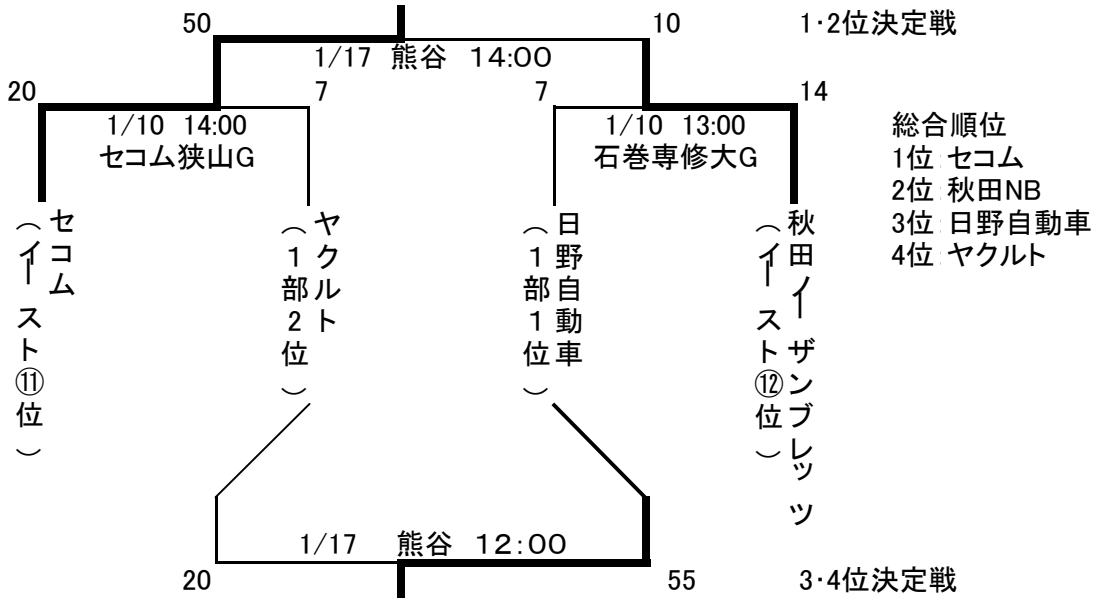

社会人連盟 各部入替戦

○イーストリーグ・関東社会人1部 昇降格順位決定戦

○2部順位決定戦 (組合せは抽選による)

○1部・2部入替戦

○2部・3部入替戦

(2部7位)	(2部8位)	(3部1位)	(3部2位)
A:エーコン	A:三田倶楽部	A:ブルーアローズ	A:オーケー!ピパッツ
B:SJRFC	B:Grand Coq Japon	B:ANDO R.F.C.	B:ガッツイースト
C:松戸グリーンモンスターズ	C:KJM RFC	C:三井住友銀行	C:共立
D:日本ユニシス	D:NTT日比谷	D:Grand Coq Japon	D:JR東日本

・2部7位と3部2位の入替戦(組合せは抽選による)

31	26	60	5	79	8	40	22
12/6 13:00		12/13 13:45		12/20 13:00		12/20 13:00	
サンスポセンター		熊谷C		松戸自衛隊G		日本郵船G	
(キ 2ラ 部 Aホ 7干 位 ル)	(三 3井 部住 A友 2銀 位行)	(S 2J 部R B F 7 C 位 )	(本 3田 部技 D研 2 位)	(松 2戸 部グ Cリ 7ー 位ン モン スター ズ)	( 3 部 C 2 位 )	(日 2本 部ユ Dニ 7シ 位ス)	(G 3I 部N B Z 2 A 位 R F C)