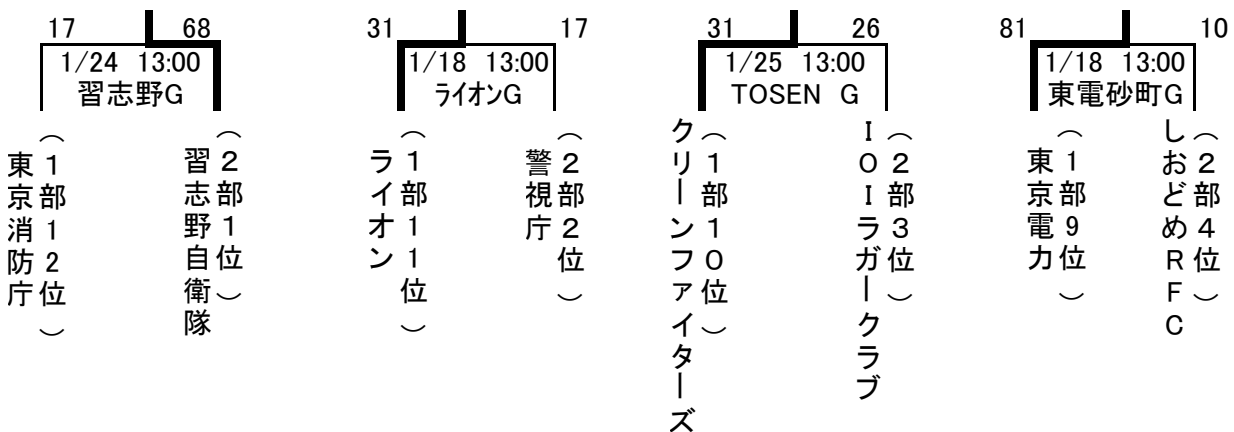

社会人連盟 各部入替戦

○イースト11・関東社会人1部 昇降格順位決定戦

○2部順位決定戦 (組合せは抽選による)

○1部・2部入替戦

○2部・3部入替戦

(2部7位)

- A:キラホエール
- B:日立本社
- C:SK KnIghTs
- D:NTT日比谷

(2部8位)