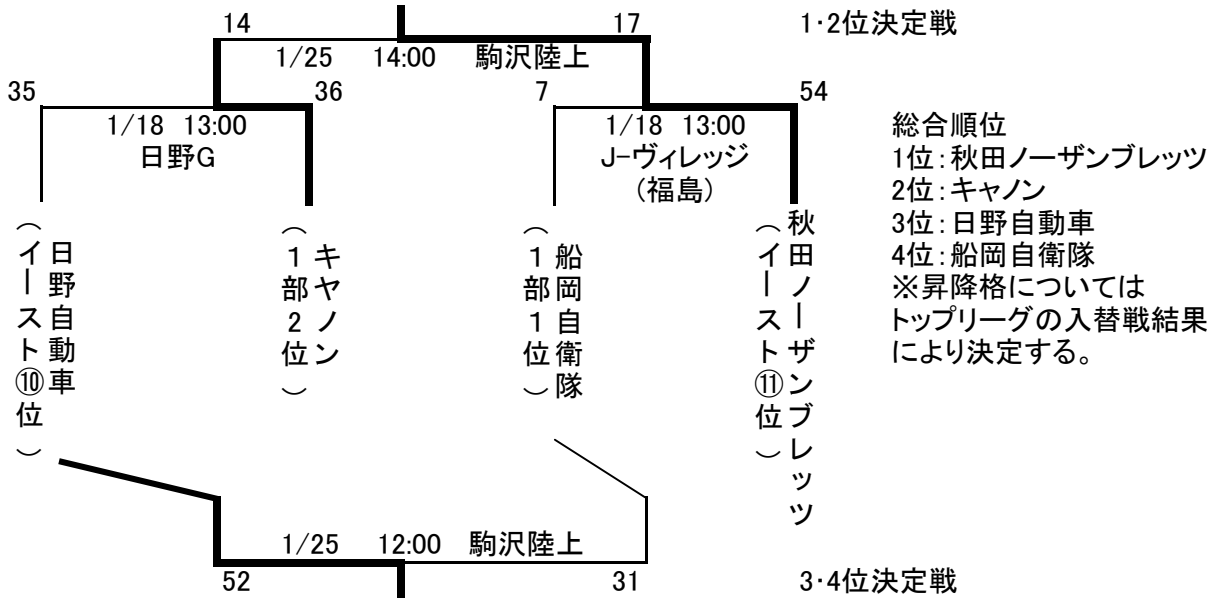

社会人連盟 各部入替戦

○イースト11・関東社会人1部 昇降格順位決定戦

○2部順位決定戦 (組合せは抽選による)

○1部・2部入替戦

○2部・3部入替戦

(2部7位)

- A:キラホエール
- B:日立本社
- C:SK KnIghTs
- D:NTT日比谷

(2部8位)