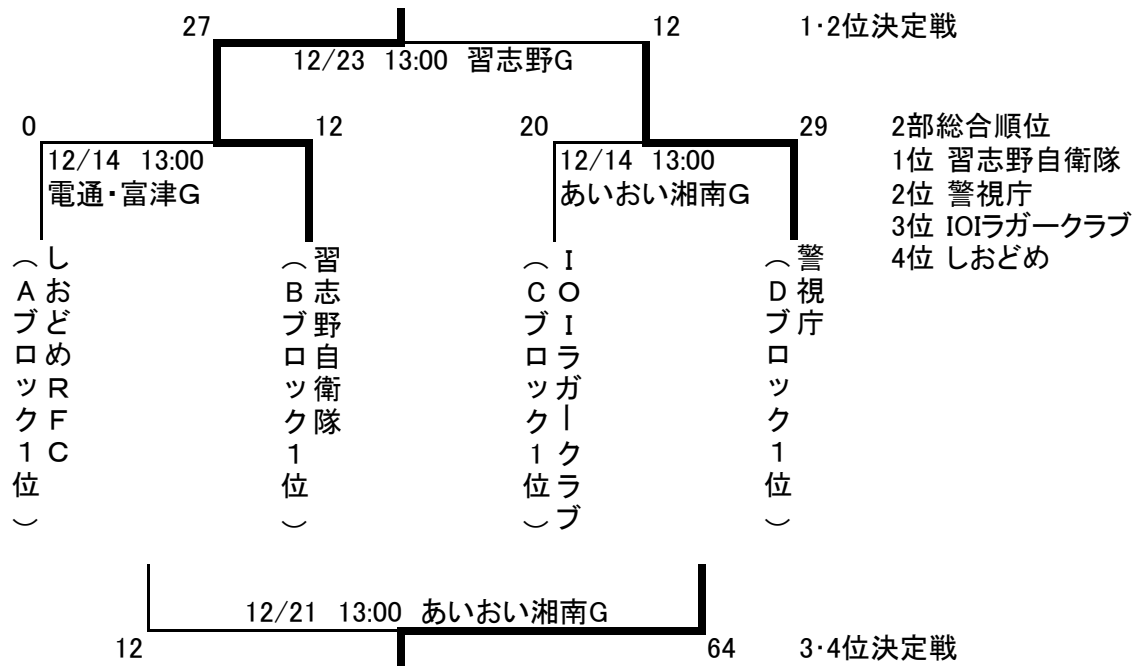

社会人連盟 各部入替戦

○イースト11・関東社会人1部 昇降格順位決定戦

○2部順位決定戦 (組合せは抽選による)

○1部・2部入替戦

○2部・3部入替戦

(2部7位)

- A:キラホエール
- B:日立本社
- C:SK KnIghTs
- D:NTT日比谷

(2部8位)