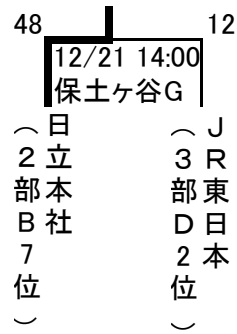

社会人連盟 各部入替戦

○イースト11・関東社会人1部 昇降格順位決定戦

○2部順位決定戦 (組合せは抽選による)

○1部・2部入替戦

○2部・3部入替戦

(2部7位)

- A:キラホエール
- B:日立本社
- C:SK KnIghTs
- D:NTT日比谷

(2部8位)

- A:KJM R.F.C.
- B:横浜消防
- C:三田倶楽部
- D:GINZA RFC

(3部1位)

- A:ブルーアローズ
- B:ANDO R.F.C.
- C:三井住友銀行
- D:Grand Coq Japon

(3部2位)

- A:オーケー！ピペッツ
- B:ガッツイースト
- C:共立
- D:JR東日本

・2部7位と3部2位の入替戦(組合せは抽選による)

・2部8位と3部1位の入替戦(組合せは抽選による)