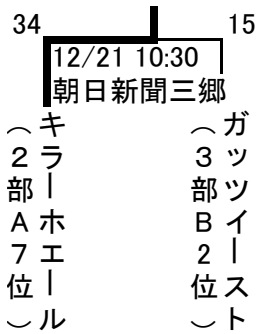

社会人連盟 各部入替戦

○イースト11・関東社会人1部 昇降格順位決定戦

○2部順位決定戦 (組合せは抽選による)

○1部・2部入替戦

○2部・3部入替戦

(2部7位)

- A:キラホエール
- B:日立本社
- C:SK KnIghTs
- D:NTT日比谷

(2部8位)

- A:KJM R.F.C.
- B:横浜消防
- C:三田倶楽部
- D:GINZA RFC

(3部1位)

- A:ブルーアローズ
- B:ANDO R.F.C.
- C:三井住友銀行
- D:Grand Coq Japon

(3部2位)

- A:オーケー！ピペッツ
- B:ガッツイースト
- C:共立
- D:JR東日本

・2部7位と3部2位の入替戦(組合せは抽選による)

・2部8位と3部1位の入替戦(組合せは抽選による)