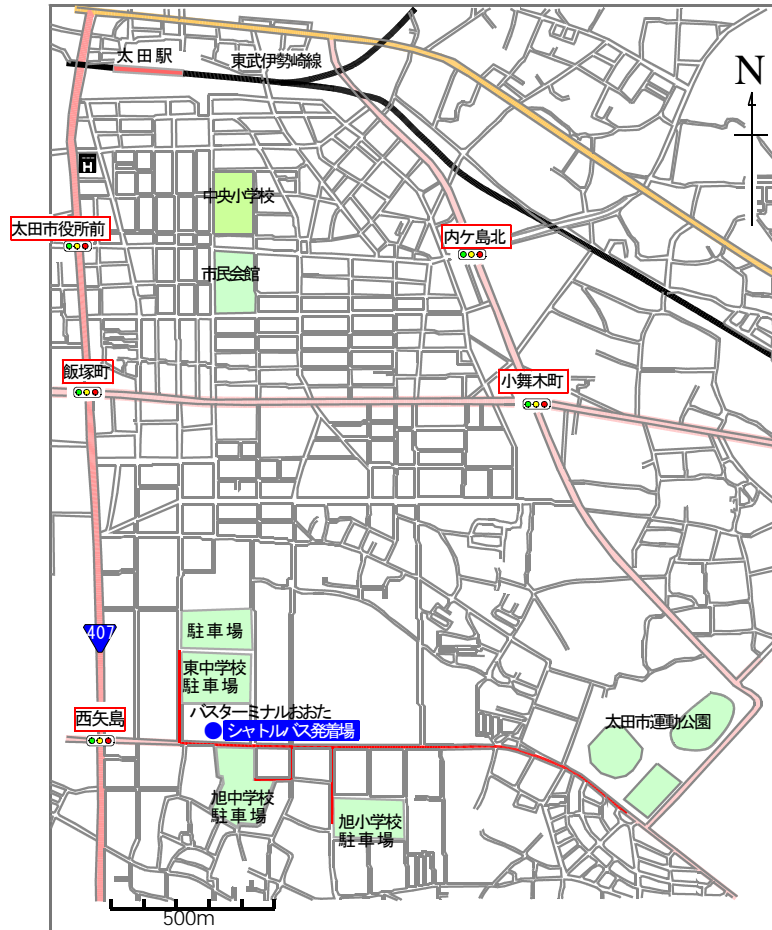

太田市近郊地図

太田市運動公園略図

住所：群馬県太田市飯塚町1059
交通：東武伊勢崎線太田駅よりバス15分
問い合わせ：0276-45-8118