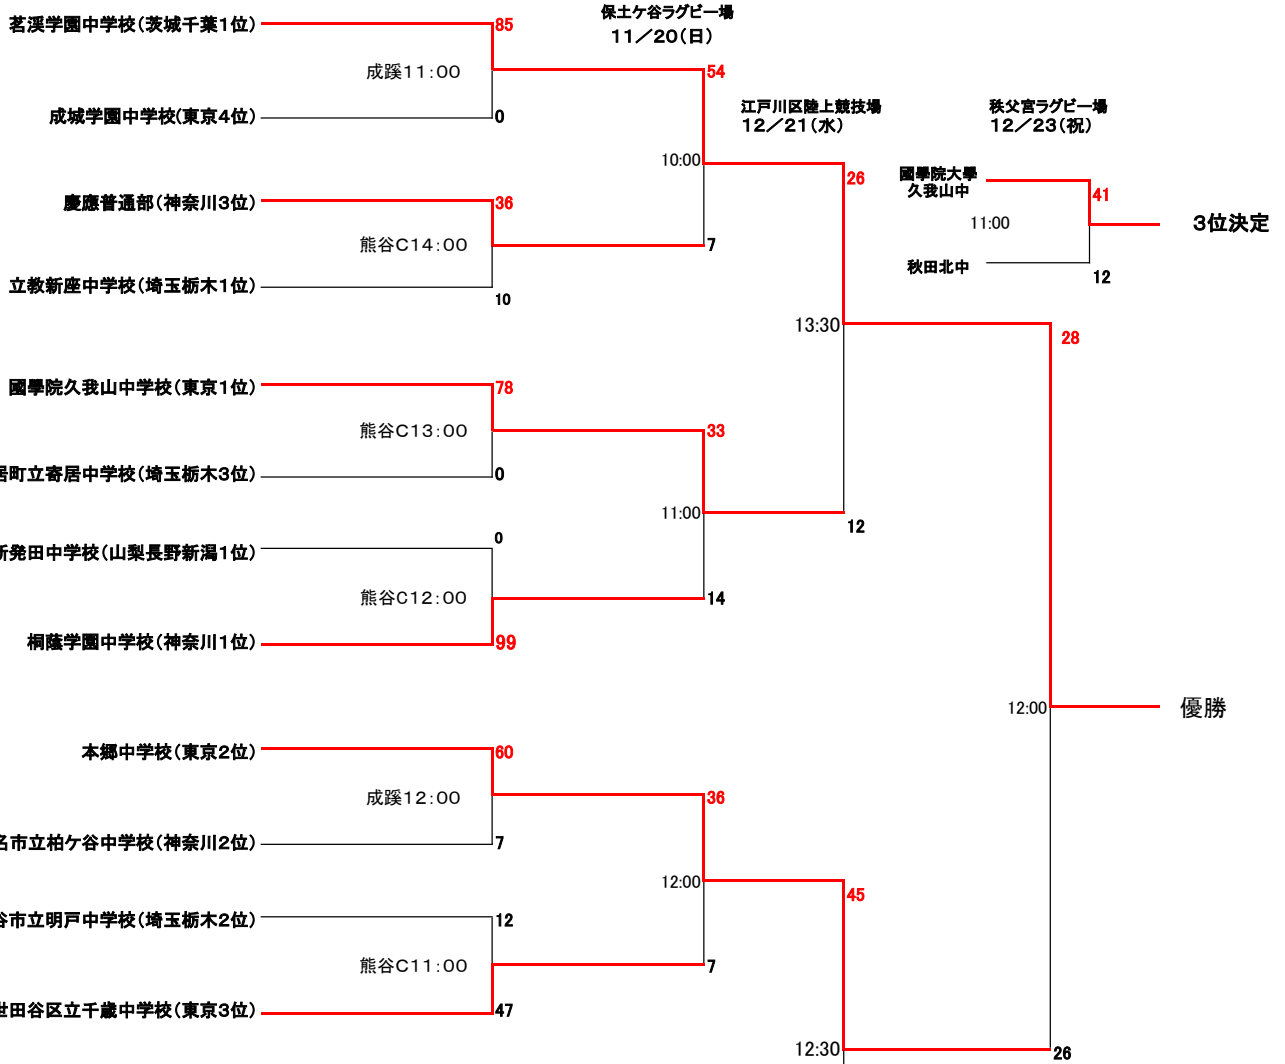

# 第36回東日本中学校ラグビーフットボール大会 組み合わせ

◎試合会場：11/13(日)熊谷C・成蹊大学、11/20(日)保土ヶ谷競技場、12/21(水)江戸川陸上競技場、12/23(祝)秩父宮ラグビー場

11/13(日)

北海道・東北予選 10月15日・10月16日 試合会場:秋田県立新屋運動広場ラグビー・サッカー場

10月15日 10月16日