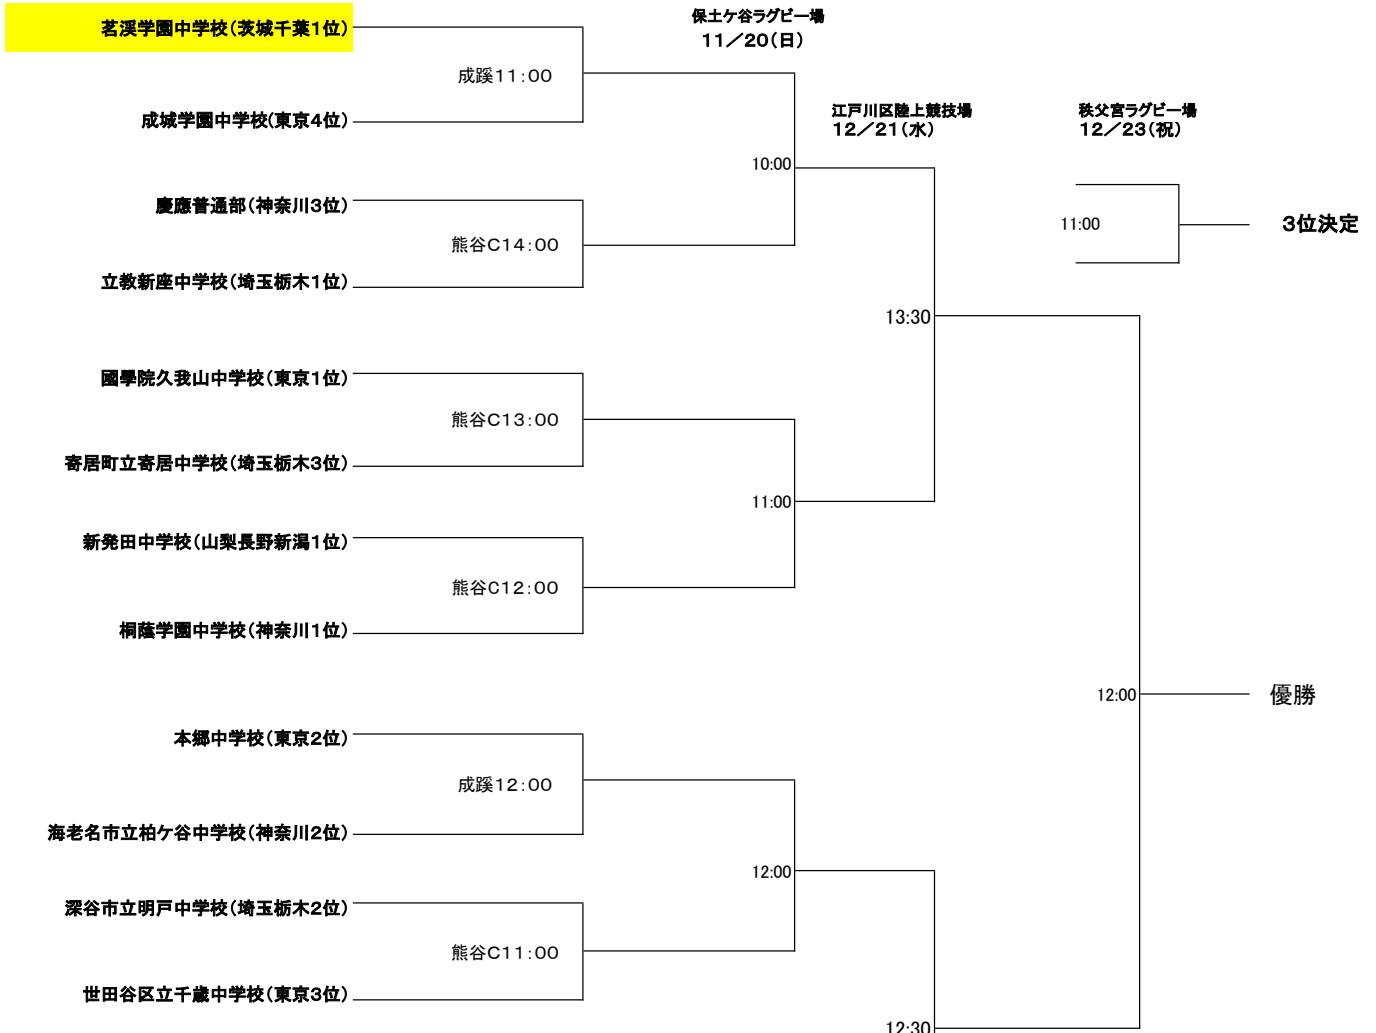

第36回東日本中学校ラグビーフットボール大会 組み合わせ

◎試合会場：11/13(日)熊谷C・成蹊大学、11/20(日)保土ヶ谷競技場、12/21(水)江戸川区陸上競技場、12/23(祝)秩父宮ラグビー場

11/13(日)

北海道・東北予選 10月15日・10月16日 試合会場:秋田県立新屋運動広場ラグビー・サッカー場