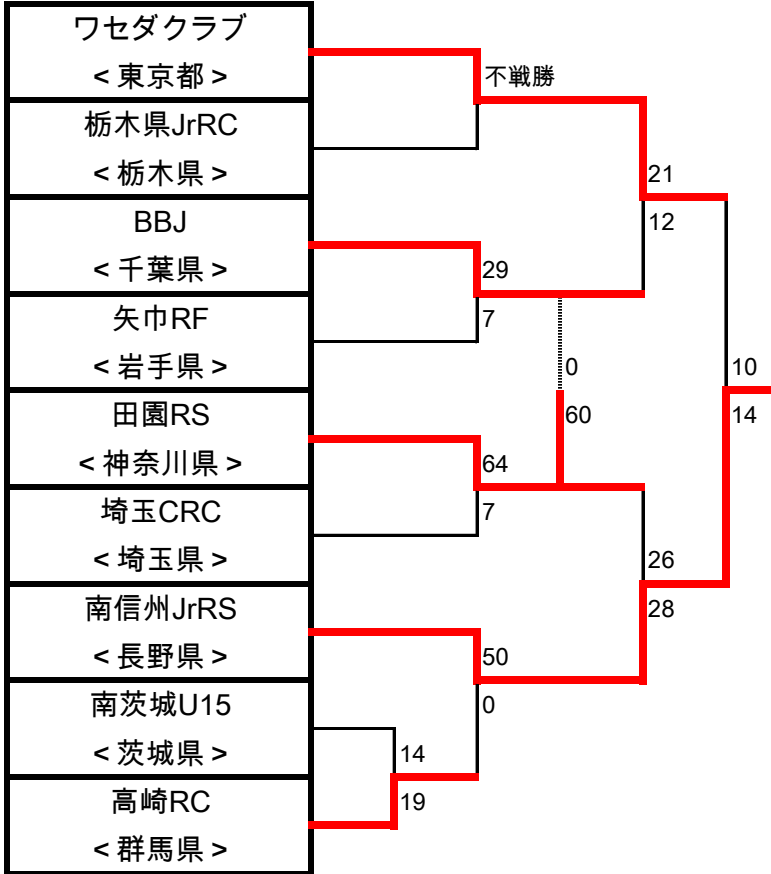

第10回東日本U15中学生ラグビークラブ大会

～兼太陽生命カップ2016 第7回全国中学生ラグビーフットボール大会
ラグビースクールの部東日本地区予選～

試合時間：全試合17分ハーフ（休憩4分以内）

参加チーム

- 1 矢巾レッドファイヤーズ中学部
- 2 南茨城U15
- 3 栃木県ジュニアラグビークラブ
- 4 高崎ラグビークラブ
- 5 埼玉セントラルラグビークラブ
- 6 ビッグブルー・ジュニア
- 7 ワセダクラブ
- 8 田園ラグビースクール
- 9 南信州Jrラグビースクール

- 6月11日
- 10:50 1-① 秀明
 - 12:00 1-② 秀明
 - 13:10 1-③ 秀明
 - 14:20 1-④ 秀明
 - 15:30 1-⑤ 秀明

<<コンソレーション>>

- 6月12日
- 9:30 2-① 秀明
 - 10:20 2-② 秀明
 - 11:10 2-④ 秀明
 - 12:30 2-⑥ 秀明
 - 13:20 2-⑦ 秀明
 - 9:30 2-③ IBM
 - 11:10 2-⑤ IBM

第10回東日本U15中学生ラグビークラブ大会

～兼太陽生命カップ2016 第7回全国中学生ラグビーフットボール大会

女子の部東日本地区予選～

	東京都RS女子	東京都中学女子	関東信州南東北女子	神奈川県女子	北東北女子	W	D	L	PF	PA	PD	TF	TA	FP
東京都RS女子		7 2 0 0 39 0	7 6 0 0 47 0	3 2 0 0 19 5	10 8 0 0 66 0	4	0	0	171	5	166	27	1	①
東京都中学女子	0 0 0 0 0 39		7 3 0 0 41 0	1 0 0 0 5 22	7 5 0 0 45 5	2	0	2	91	66	25	15	12	③
関東信州南東北女子	0 0 0 0 0 47	0 0 0 0 0 41		1 0 0 0 5 45	7 4 0 0 43 0	1	0	3	48	133	-85	8	21	④
神奈川県女子	1 0 0 0 5 19	4 1 0 0 22 5	7 5 0 0 45 5		7 6 0 0 47 5	3	0	1	119	34	85	19	6	②
北東北女子	0 0 0 0 0 66	1 0 0 0 5 45	0 0 0 0 0 43	1 0 0 0 5 47		0	0	4	10	201	-191	2	31	⑤

上段
下段

T	G	P	D
得点	失点		

W:勝ち、D:分け、L:負け
PF:得点、PA:失点、PD:差
TF:トライ数、TA:失トライ数

FP:最終順位

第10回東日本U15中学生ラグビークラブ大会

～兼太陽生命カップ2016 第7回全国中学生ラグビーフットボール大会

ラグビースクール & 女子の部東日本地区予選～

【6月11日(土)】