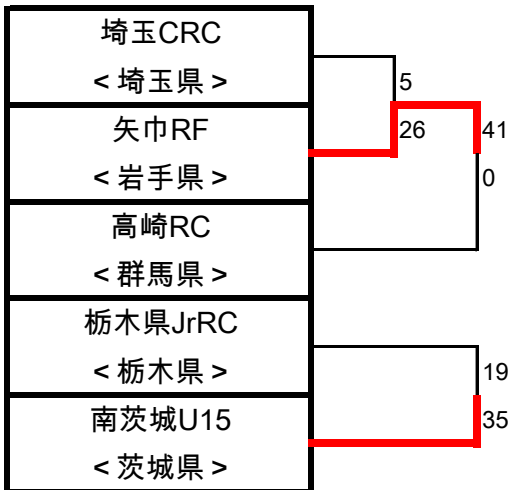

第10回東日本U15中学生ラグビークラブ大会

～兼太陽生命カップ2016 第7回全国中学生ラグビーフットボール大会
ラグビースクールの部東日本地区予選～

試合時間：全試合17分ハーフ（休憩4分以内）

参加チーム

- 1 矢巾レッドファイヤーズ中学部
- 2 南茨城U15
- 3 栃木県ジュニアラグビークラブ
- 4 高崎ラグビークラブ
- 5 埼玉セントラルラグビークラブ
- 6 ビッグブルー・ジュニア
- 7 ワセダクラブ
- 8 田園ラグビースクール
- 9 南信州Jrラグビースクール

- 6月11日
- 10:50 1-① 秀明
 - 12:00 1-② 秀明
 - 13:10 1-③ 秀明
 - 14:20 1-④ 秀明
 - 15:30 1-⑤ 秀明

<<コンソレーション>>

- 6月12日
- 9:30 2-① 秀明
 - 10:20 2-② 秀明
 - 11:10 2-④ 秀明
 - 12:30 2-⑥ 秀明
 - 13:20 2-⑦ 秀明
 - 9:30 2-③ IBM
 - 11:10 2-⑤ IBM

第10回東日本U15中学生ラグビークラブ大会

～兼太陽生命カップ2016 第7回全国中学生ラグビーフットボール大会

女子の部東日本地区予選～

	東京都RS女子	東京都中学女子	関東信州南東北女子	神奈川県女子	北東北女子	W	D	L	PF	PA	PD	TF	TA	FP
東京都RS女子		7 2 0 0 39 0	7 6 0 0 47 0	3 2 0 0 19 5	10 8 0 0 66 0	4	0	0	171	5	166	27	1	①
東京都中学女子	0 0 0 0 0 39		7 3 0 0 41 0	1 0 0 0 5 22	7 5 0 0 45 5	2	0	2	91	66	25	15	12	③
関東信州南東北女子	0 0 0 0 0 47	0 0 0 0 0 41		1 0 0 0 5 45	7 4 0 0 43 0	1	0	3	48	133	-85	8	21	④
神奈川県女子	1 0 0 0 5 19	4 1 0 0 22 5	7 5 0 0 45 5		7 6 0 0 47 5	3	0	1	119	34	85	19	6	②
北東北女子	0 0 0 0 0 66	1 0 0 0 5 45	0 0 0 0 0 43	1 0 0 0 5 47		0	0	4	10	201	-191	2	31	⑤

上段
下段

T	G	P	D
得点	失点		

W:勝ち、D:分け、L:負け
PF:得点、PA:失点、PD:差
TF:トライ数、TA:失トライ数

FP:最終順位

第10回東日本U15中学生ラグビークラブ大会

～兼太陽生命カップ2016 第7回全国中学生ラグビーフットボール大会

ラグビースクール & 女子の部東日本地区予選～

【6月11日(土)】