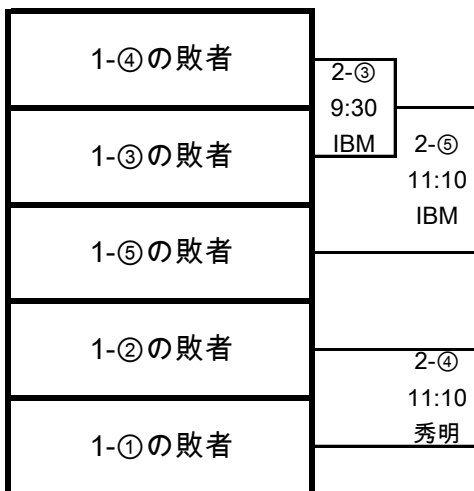

第10回東日本U15中学生ラグビークラブ大会

～兼太陽生命カップ2016 第7回全国中学生ラグビーフットボール大会
ラグビースクールの部東日本地区予選～

試合時間：全試合17分ハーフ（休憩4分以内）

参加チーム

- 1 矢巾レッドファイヤーズ中学部
- 2 南茨城U15
- 3 栃木県ジュニアラグビークラブ
- 4 高崎ラグビークラブ
- 5 埼玉セントラルラグビークラブ
- 6 ビッグブルー・ジュニア
- 7 ワセダクラブ
- 8 田園ラグビースクール
- 9 南信州Jrラグビースクール

6月11日

- 10:50 1-① 秀明
- 12:00 1-② 秀明
- 13:10 1-③ 秀明
- 14:20 1-④ 秀明
- 15:30 1-⑤ 秀明

<<コンソレーション>>

6月12日

- 9:30 2-① 秀明
- 10:20 2-② 秀明
- 11:10 2-④ 秀明
- 12:30 2-⑥ 秀明
- 13:20 2-⑦ 秀明
- 9:30 2-③ IBM
- 11:10 2-⑤ IBM

第10回東日本U15中学生ラグビークラブ大会

～兼太陽生命カップ2016 第7回全国中学生ラグビーフットボール大会
女子の部東日本地区予選～

参加チーム（女子）

- 1 東京都中学校女子
- 2 東京都スクール女子
- 3 神奈川県女子
- 4 北東北
- 5 関東・信州・南東北

試合時間：全試合7分ハーフ（休憩2分以内）

女子リーグ	東京都RS	東京都中学校	関東・信州・南東北	神奈川県	北東北
東京都RS		W-①	W-⑥	W-⑧	W-③
東京都中学校	6/11 10:30 秀明		W-④	W-⑩	W-⑦
関東・信州・南東北	6/12 10:30 IBM	6/11 14:00 秀明		W-②	W-⑨
神奈川県	6/12 12:00 IBM	6/12 13:30 IBM	6/11 11:40 秀明		W-⑤
北東北	6/11 12:50 秀明	6/12 10:50 IBM	6/12 12:20 IBM	6/11 15:10 秀明	