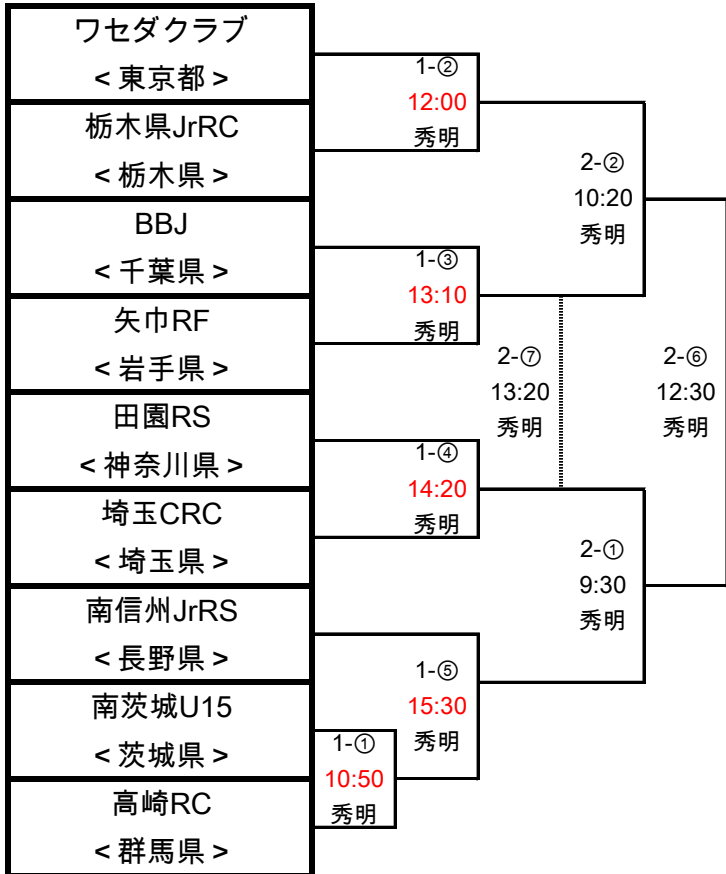

第10回東日本U15中学生ラグビークラブ大会

～兼太陽生命カップ2016 第7回全国中学生ラグビーフットボール大会
ラグビースクールの部東日本地区予選～

試合時間：全試合17分ハーフ（休憩4分以内）

参加チーム

- 1 矢巾レッドファイヤーズ中学部
- 2 南茨城U15
- 3 栃木県ジュニアラグビークラブ
- 4 高崎ラグビークラブ
- 5 埼玉セントラルラグビークラブ
- 6 ビッグブルー・ジュニア
- 7 ワセダクラブ
- 8 田園ラグビースクール
- 9 南信州Jrラグビースクール

6月11日

- 10:50 1-① 秀明
- 12:00 1-② 秀明
- 13:10 1-③ 秀明
- 14:20 1-④ 秀明
- 15:30 1-⑤ 秀明

<<コンソレーション>>

6月12日

- 9:30 2-① 秀明
- 10:20 2-② 秀明
- 11:10 2-④ 秀明
- 12:30 2-⑥ 秀明
- 13:20 2-⑦ 秀明
- 9:30 2-③ IBM
- 11:10 2-⑤ IBM

第10回東日本U15中学生ラグビークラブ大会

～兼太陽生命カップ2016 第7回全国中学生ラグビーフットボール大会
女子の部東日本地区予選～

参加チーム（女子）

- 1 東京都中学校女子
- 2 東京都スクール女子
- 3 神奈川県女子
- 4 北東北
- 5 関東・信州・南東北

試合時間：全試合7分ハーフ（休憩2分以内）

女子リーグ	東京都RS	東京都中学校	関東・信州・南東北	神奈川県	北東北
東京都RS		W-①	W-⑥	W-⑧	W-③
東京都中学校	6/11 10:30 秀明		W-④	W-⑩	W-⑦
関東・信州・南東北	6/12 10:30 IBM	6/11 14:00 秀明		W-②	W-⑨
神奈川県	6/12 12:00 IBM	6/12 13:30 IBM	6/11 11:40 秀明		W-⑤
北東北	6/11 12:50 秀明	6/12 10:50 IBM	6/12 12:20 IBM	6/11 15:10 秀明	

6月11日

- 10:30 W-① 秀明
- 11:40 W-② 秀明
- 12:50 W-③ 秀明
- 14:00 W-④ 秀明
- 15:10 W-⑤ 秀明

6月12日

- 10:30 W-⑥ IBM
- 10:50 W-⑦ IBM
- 12:00 W-⑧ IBM
- 12:20 W-⑨ IBM
- 13:30 W-⑩ IBM

第10回東日本U15中学生ラグビークラブ大会

～兼太陽生命カップ2016 第7回全国中学生ラグビーフットボール大会
ラグビースクール&女子の部東日本地区予選～