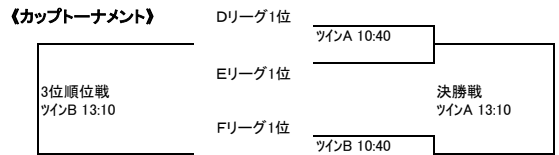

『第6回東日本U15ラグビーフットボール選抜大会 ～春の選抜大会(俗称)～』

◀ 対戦表(組合せ表) ▶

◀平成21年3月21日(土曜日)第1日目▶

【第1グループ・予選リーグ戦】

Aリーグ			
	神奈川県スクール選抜	東京都中学選抜	山梨県中学選抜
1	神奈川県スクール選抜	—	ツインB 10:50
2	東京都中学選抜	—	ツインA15:00
3	山梨県中学選抜	—	—

Bリーグ			
	茨城県中学選抜	東京都スクール選抜	秋田県中学選抜
1	茨城県中学選抜	—	ツインA 10:00
2	東京都スクール選抜	—	ツインA 11:40
3	秋田県中学選抜	—	—

Cリーグ			
	埼玉県中学選抜	群馬県スクール選抜	神奈川県中学選抜
1	埼玉県中学選抜	—	ツインA 10:50
2	群馬県スクール選抜	—	ツインA 12:30
3	神奈川県中学選抜	—	—

◀平成21年3月22日(日曜日)第2日目▶

【第1グループ・決勝リーグ戦】

カップリーグ			
	Aリーグ1位	Bリーグ1位	Cリーグ1位
1	Aリーグ1位	—	ツインA 9:00
2	Bリーグ1位	—	ツインA 14:00
3	Cリーグ1位	—	—

プレートリーグ			
	Aリーグ2位	Bリーグ2位	Cリーグ2位
1	Aリーグ2位	—	ツインB 9:00
2	Bリーグ2位	—	ツインB 14:00
3	Cリーグ2位	—	—

ボウルリーグ			
	Aリーグ3位	Bリーグ3位	Cリーグ3位
1	Aリーグ3位	—	堀原メイン 9:00
2	Bリーグ3位	—	堀原メイン 13:50
3	Cリーグ3位	—	—

【第2グループ予選リーグ戦】

Dリーグ			
	茨城県スクール選抜	長野県スクール選抜	青森・秋田・宮城スクール選抜
1	茨城県スクール選抜	—	堀原メイン 10:50
2	長野県スクール選抜	—	堀原メイン 14:50
3	青森・秋田・宮城スクール選抜	—	堀原メイン 12:50

Eリーグ			
	福島県スクール選抜	千葉県スクール選抜	南東北中学選抜
1	福島県スクール選抜	—	堀原自由 10:00
2	千葉県スクール選抜	—	堀原自由 14:00
3	南東北中学選抜	—	堀原自由 12:00

Fリーグ			
	埼玉県スクール選抜	栃木県選抜	岩手県選抜
1	埼玉県スクール選抜	—	堀原自由10:50
2	栃木県選抜	—	堀原自由14:50
3	岩手県選抜	—	堀原自由12:50

Gリーグ			
	千葉県中学選抜	新潟県スクール選抜	北海道選抜
1	千葉県中学選抜	—	堀原メイン 10:00
2	新潟県スクール選抜	—	堀原メイン 14:00
3	北海道選抜	—	堀原メイン 12:00

【第2グループ決勝トーナメント】

◀平成21年3月21日(土曜日)・3月22日(日曜日)2日間▶

【第3グループ・Bチームリーグ戦】

第3グループ・リーグ戦	神奈川県中学校B	埼玉県中学校B	東京都スクールB	東京都中学校B	神奈川県スクールB
1	神奈川県中学校B	—	21日ツインB 10:00	22日堀原自由 9:00	21日ツインB 14:10
2	埼玉県中学校B	—	22日堀原自由 13:00	22日堀原自由 11:00	21日ツインB 12:30
3	東京都スクールB	—	—	—	21日ツインB 15:00
4	東京都中学校B	—	—	—	22日堀原自由 13:50
5	神奈川県スクールB	—	—	—	—