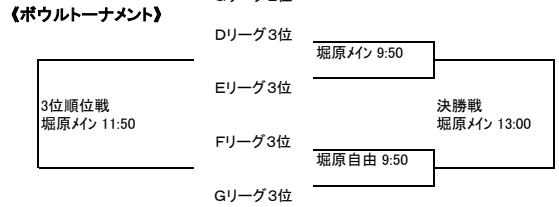

『第6回東日本U15ラグビーフットボール選抜大会 ～春の選抜大会(俗称)～』

◀ 対戦表(組合せ表) ▶

◀平成21年3月21日(土曜日)第1日目▶

【第1グループ・予選リーグ戦】

Aリーグ			
	神奈川県スクール選抜	東京都中学選抜	山梨県中学選抜
1	神奈川県スクール選抜	—	ツインB 10:50
2	東京都中学選抜	—	ツインA15:00
3	山梨県中学選抜	—	—

Bリーグ			
	茨城県中学選抜	東京都スクール選抜	秋田県中学選抜
1	茨城県中学選抜	—	ツインA 10:00
2	東京都スクール選抜	—	ツインA 11:40
3	秋田県中学選抜	—	—

Cリーグ			
	埼玉県中学選抜	群馬県スクール選抜	神奈川県中学選抜
1	埼玉県中学選抜	—	ツインA 10:50
2	群馬県スクール選抜	—	ツインA 12:30
3	神奈川県中学選抜	—	—

◀平成21年3月22日(日曜日)第2日目▶

【第1グループ・決勝リーグ戦】

カップリーグ			
	Aリーグ1位	Bリーグ1位	Cリーグ1位
1	Aリーグ1位	—	ツインA 9:00
2	Bリーグ1位	—	ツインA 14:00
3	Cリーグ1位	—	—

プレートリーグ			
	Aリーグ2位	Bリーグ2位	Cリーグ2位
1	Aリーグ2位	—	ツインB 9:00
2	Bリーグ2位	—	ツインB 14:00
3	Cリーグ2位	—	—

ボウルリーグ			
	Aリーグ3位	Bリーグ3位	Cリーグ3位
1	Aリーグ3位	—	堀原メイン 9:00
2	Bリーグ3位	—	堀原メイン 13:50
3	Cリーグ3位	—	—

【第2グループ予選リーグ戦】

Dリーグ			
	茨城県スクール選抜	長野県スクール選抜	青森・秋田・宮城スクール選抜
1	茨城県スクール選抜	—	堀原メイン 10:50
2	長野県スクール選抜	—	堀原メイン 14:50
3	青森・秋田・宮城スクール選抜	—	堀原メイン 12:50

Eリーグ			
	福島県スクール選抜	千葉県スクール選抜	南東北中学選抜
1	福島県スクール選抜	—	堀原自由 10:00
2	千葉県スクール選抜	—	堀原自由 14:00
3	南東北中学選抜	—	堀原自由 12:00

Fリーグ			
	埼玉県スクール選抜	栃木県選抜	岩手県選抜
1	埼玉県スクール選抜	—	堀原自由10:50
2	栃木県選抜	—	堀原自由14:50
3	岩手県選抜	—	堀原自由12:50

Gリーグ			
	千葉県中学選抜	新潟県スクール選抜	北海道選抜
1	千葉県中学選抜	—	堀原メイン 10:00
2	新潟県スクール選抜	—	堀原メイン 14:00
3	北海道選抜	—	堀原メイン 12:00

【第2グループ決勝トーナメント】

◀平成21年3月21日(土曜日)・3月22日(日曜日)2日間▶

【第3グループ・Bチームリーグ戦】

第3グループ・リーグ戦	神奈川県中学校B	埼玉県中学校B	東京都スクールB	東京都中学校B	神奈川県スクールB
1	神奈川県中学校B	—	21日ツインB 10:00	22日堀原自由 9:00	21日ツインB 14:10
2	埼玉県中学校B	—	22日堀原自由 13:00	22日堀原自由 11:00	21日ツインB 12:30
3	東京都スクールB	—	—	—	21日ツインB 15:00
4	東京都中学校B	—	—	—	22日堀原自由 13:50
5	神奈川県スクールB	—	—	—	—