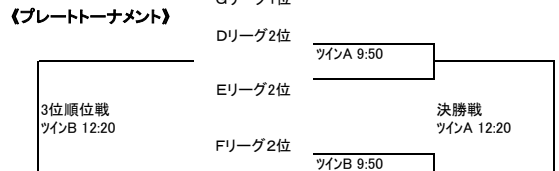

『第6回東日本U15ラグビーフットボール選抜大会 ～春の選抜大会(俗称)～』

◀ 対戦表(組合せ表) ▶

◀平成21年3月21日(土曜日)第1日目▶

【第1グループ・予選リーグ戦】

Aリーグ			
	神奈川県スクール選抜	東京都中学選抜	山梨県中学選抜
1	神奈川県スクール選抜	—	ツインB 10:50
2	東京都中学選抜	—	ツインA15:00
3	山梨県中学選抜	—	—

Bリーグ			
	茨城県中学選抜	東京都スクール選抜	秋田県中学選抜
1	茨城県中学選抜	—	ツインA 10:00
2	東京都スクール選抜	—	ツインA 11:40
3	秋田県中学選抜	—	—

Cリーグ			
	埼玉県中学選抜	群馬県スクール選抜	神奈川県中学選抜
1	埼玉県中学選抜	—	ツインA 10:50
2	群馬県スクール選抜	—	ツインA 12:30
3	神奈川県中学選抜	—	—

◀平成21年3月22日(日曜日)第2日目▶

【第1グループ・決勝リーグ戦】

カップリーグ			
	Aリーグ1位	Bリーグ1位	Cリーグ1位
1	Aリーグ1位	—	ツインA 9:00
2	Bリーグ1位	—	ツインA 14:00
3	Cリーグ1位	—	—

プレートリーグ			
	Aリーグ2位	Bリーグ2位	Cリーグ2位
1	Aリーグ2位	—	ツインB 9:00
2	Bリーグ2位	—	ツインB 14:00
3	Cリーグ2位	—	—

ボウルリーグ			
	Aリーグ3位	Bリーグ3位	Cリーグ3位
1	Aリーグ3位	—	堀原メイン 9:00
2	Bリーグ3位	—	堀原メイン 13:50
3	Cリーグ3位	—	—

【第2グループ予選リーグ戦】

Dリーグ			
	茨城県スクール選抜	長野県スクール選抜	青森・秋田・宮城スクール選抜
1	茨城県スクール選抜	—	堀原メイン 10:50
2	長野県スクール選抜	—	堀原メイン 14:50
3	青森・秋田・宮城スクール選抜	—	堀原メイン 12:50

Eリーグ			
	福島県スクール選抜	千葉県スクール選抜	南東北中学選抜
1	福島県スクール選抜	—	堀原自由 10:00
2	千葉県スクール選抜	—	堀原自由 14:00
3	南東北中学選抜	—	堀原自由 12:00

Fリーグ			
	埼玉県スクール選抜	栃木県選抜	岩手県選抜
1	埼玉県スクール選抜	—	堀原自由10:50
2	栃木県選抜	—	堀原自由14:50
3	岩手県選抜	—	堀原自由12:50

Gリーグ			
	千葉県中学選抜	新潟県スクール選抜	北海道選抜
1	千葉県中学選抜	—	堀原メイン 10:00
2	新潟県スクール選抜	—	堀原メイン 14:00
3	北海道選抜	—	堀原メイン 12:00

【第2グループ決勝トーナメント】

◀平成21年3月21日(土曜日)・3月22日(日曜日)2日間▶

【第3グループ・Bチームリーグ戦】

第3グループ・リーグ戦	神奈川県中学校B	埼玉県中学校B	東京都スクールB	東京都中学校B	神奈川県スクールB
1	神奈川県中学校B	—	21日ツインB 10:00	22日堀原自由 9:00	21日ツインB 14:10
2	埼玉県中学校B	—	22日堀原自由 13:00	22日堀原自由 11:00	21日ツインB 12:30
3	東京都スクールB	—	—	—	21日ツインB 15:00
4	東京都中学校B	—	—	—	22日堀原自由 13:50
5	神奈川県スクールB	—	—	—	—