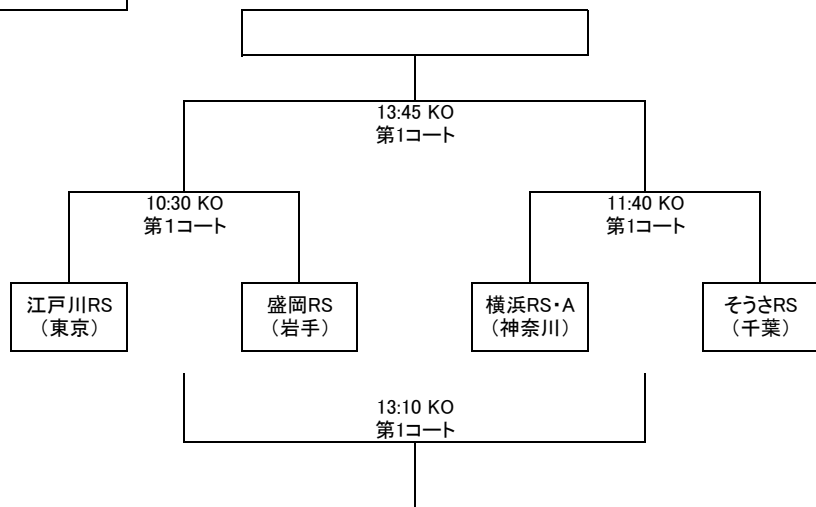

ラグビーマガジン Microsoft CUP 関東ミニ・ラグビー交流大会2007

Aブロック

Bブロック

Cブロック

Dブロック

Eブロック

Fブロック

Gブロック

Hブロック

Iブロック

Jブロック

11月3日江戸川区柴又グラウンドについて

大会会場

住所:

〒125-0052
葛飾区柴又5-40-13地先

アクセス:

北総新柴又駅より徒歩5分
京成バス新柴又駅下車より徒歩5分

11月3日江戸川区柴又グラウンド駐車場利用について

大会会場

柴又河川敷駐車場

- * バス専用駐車場は、各チームに1台の駐車票を発行しますので、駐車票をご提示のうえ、入庫・出庫してください。
- * 2,000円の駐車料金がかかります。
- * 係員が配置されておりますので、駐車票をご提示のうえ、入庫・出庫してください。
- * 開門は7:00です。時間前には入庫できません。
- * 周辺道路が狭いので、時間前に待機などされませんよう、お願い致します。
- * 入庫・出庫の際は、事故のないよう、安全運転をお願い致します。
- * 駐車場から会場までは徒歩15分程度かかります。