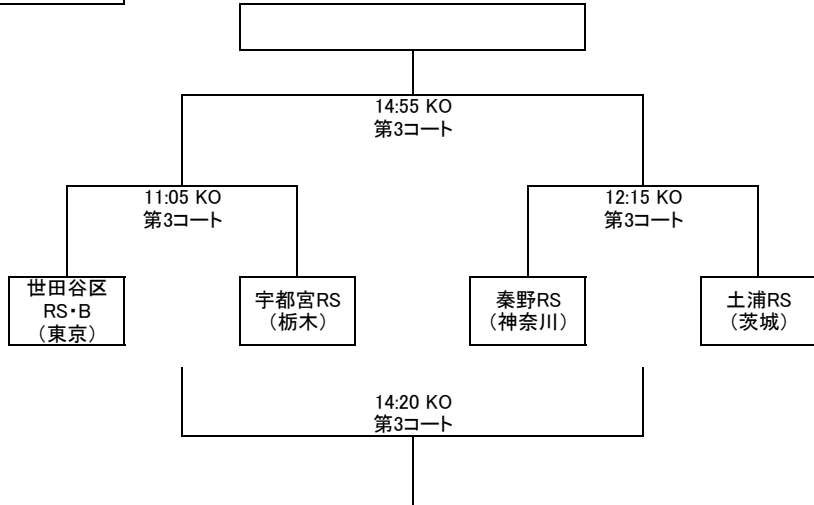

ラグビーマガジン Microsoft CUP 関東ミニ・ラグビー交流大会2007

Aブロック

Bブロック

Cブロック

Dブロック

Eブロック

Fブロック

Gブロック

Hブロック

Iブロック

Jブロック

11月3日江戸川区柴又グラウンドについて

大会会場

住所:

〒125-0052
葛飾区柴又5-40-13地先

アクセス: