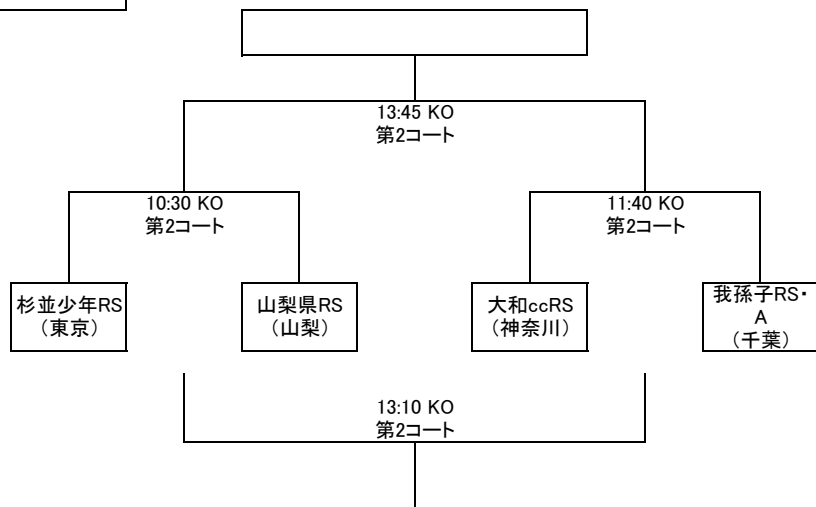

ラグビーマガジン Microsoft CUP 関東ミニ・ラグビー交流大会2007

Aブロック

Bブロック

Cブロック

Dブロック

Eブロック

Fブロック

Gブロック

Hブロック

Iブロック

Jブロック

11月3日江戸川区柴又グラウンドについて

大会会場

住所:

〒125-0052
葛飾区柴又5-40-13地先

アクセス:

北総新柴又駅より徒歩5分
京成バス新柴又駅下車より徒歩5分

11月3日江戸川区柴又グラウンド駐車場利用について

大会会場

柴又河川敷駐車場

- * バス専用駐車場は、各チームに1台の駐車票を発行しますので、駐車票をご提示のうえ、入庫・出庫してください。
- * 2,000円の駐車料金がかかります。
- * 係員が配置されておりますので、駐車票をご提示のうえ、入庫・出庫してください。
- * 開門は7:00です。時間前には入庫できません。
- * 周辺道路が狭いので、時間前に待機などされませんよう、お願い致します。
- * 入庫・出庫の際は、事故のないよう、安全運転をお願い致します。
- * 駐車場から会場までは徒歩15分程度かかります。