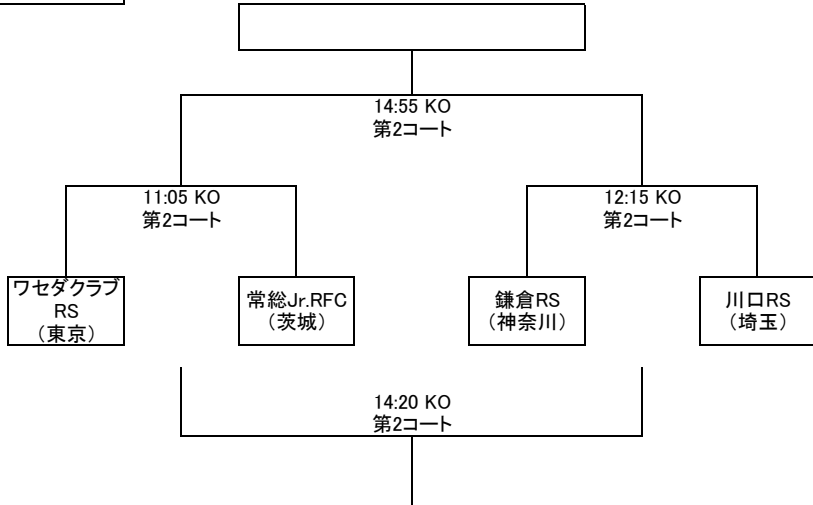

ラグビーマガジン Microsoft CUP 関東ミニ・ラグビー交流大会2007

Aブロック

Bブロック

Cブロック

Dブロック

Eブロック

Fブロック

Gブロック

Hブロック

Iブロック

Jブロック

11月3日江戸川区柴又グラウンドについて

大会会場

住所:

〒125-0052
葛飾区柴又5-40-13地先

アクセス: