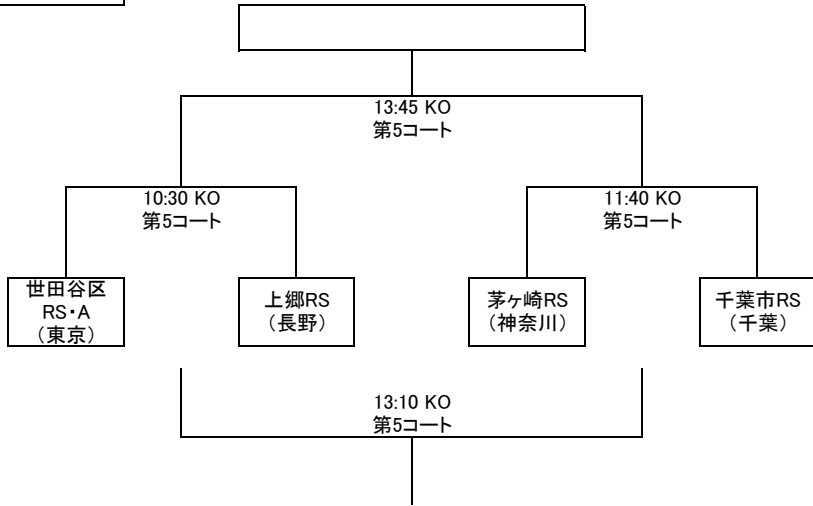

ラグビーマガジン Microsoft CUP 関東ミニ・ラグビー交流大会2007

Aブロック

Bブロック

Cブロック

Dブロック

Eブロック

Fブロック

Gブロック

Hブロック

Iブロック

Jブロック

11月3日江戸川区柴又グラウンドについて

大会会場

住所:

〒125-0052
葛飾区柴又5-40-13地先

アクセス: