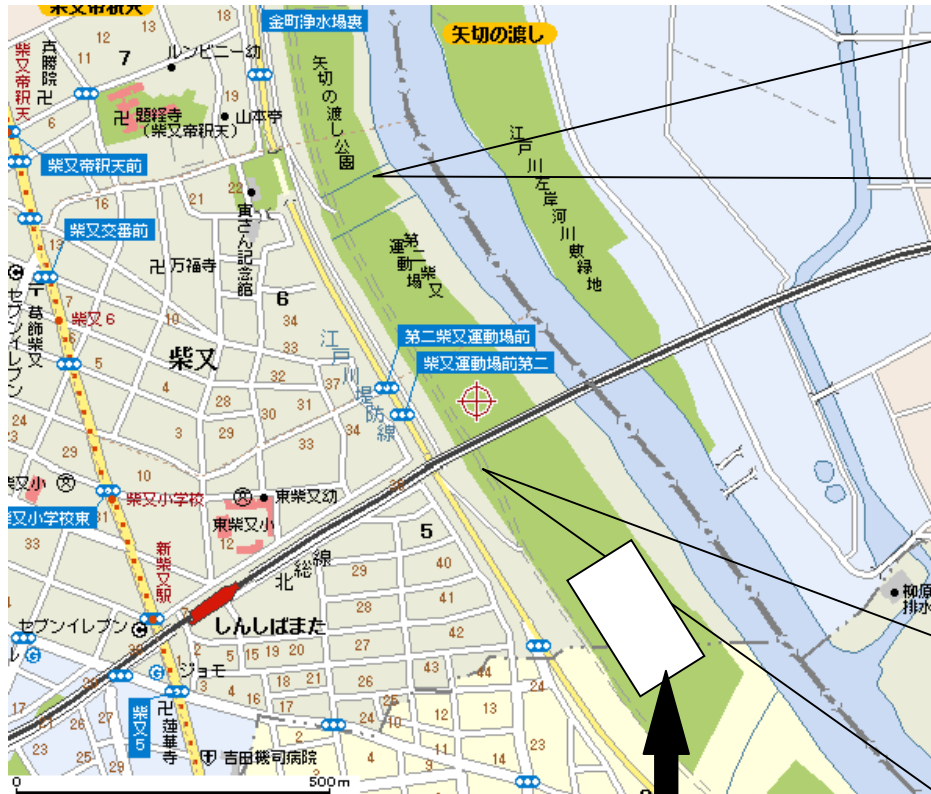

Hブロック

Iブロック

Jブロック

11月3日江戸川区柴又グラウンドについて

大会会場

住所:

〒125-0052
葛飾区柴又5-40-13地先

アクセス:

北総新柴又駅より徒歩5分
京成バス新柴又駅下車より徒歩5分

11月3日江戸川区柴又グラウンド駐車場利用について

大会会場

柴又河川敷駐車場

- * バス専用駐車場は、各チームに1台の駐車票を発行しますので、駐車票をご提示のうえ、入庫・出庫してください。
- * 2,000円の駐車料金がかかります。
- * 係員が配置されておりますので、駐車票をご提示のうえ、入庫・出庫してください。
- * 開門は7:00です。時間前には入庫できません。
- * 周辺道路が狭いので、時間前に待機などされませんよう、お願い致します。
- * 入庫・出庫の際は、事故のないよう、安全運転をお願い致します。
- * 駐車場から会場までは徒歩15分程度かかります。