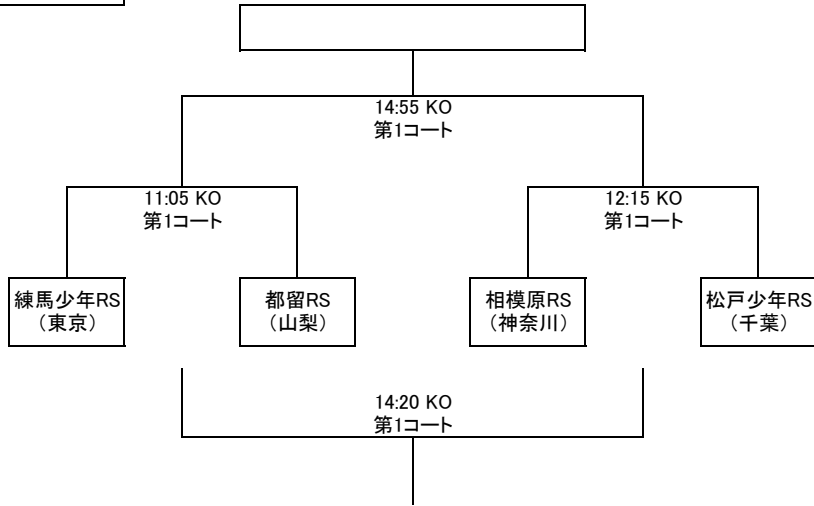

ラグビーマガジン Microsoft CUP 関東ミニ・ラグビー交流大会2007

Aブロック

Bブロック

Cブロック

Dブロック

Eブロック

Fブロック

Gブロック

Hブロック

Iブロック

Jブロック

11月3日江戸川区柴又グラウンドについて

大会会場

住所:

〒125-0052
葛飾区柴又5-40-13地先

アクセス: