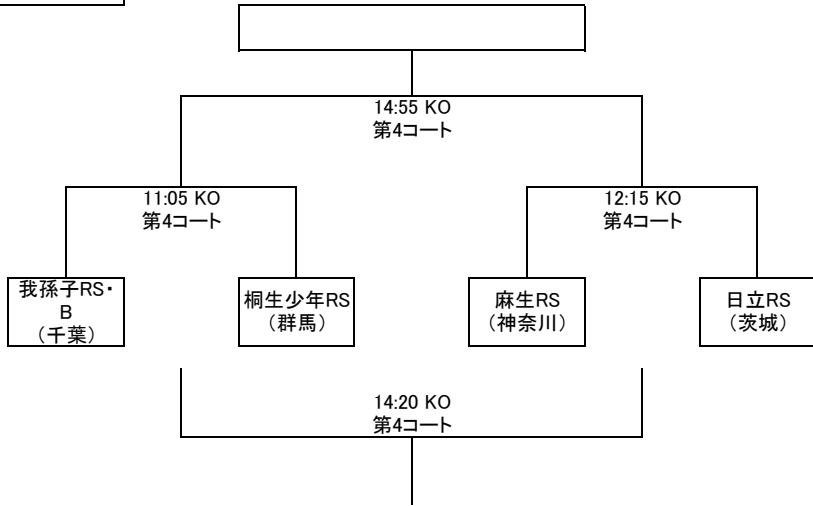

ラグビーマガジン Microsoft CUP 関東ミニ・ラグビー交流大会2007

Aブロック

Bブロック

Cブロック

Dブロック

Eブロック

Fブロック

Gブロック

Hブロック

Iブロック

Jブロック

11月3日江戸川区柴又グラウンドについて

大会会場

住所:

〒125-0052
葛飾区柴又5-40-13地先

アクセス: