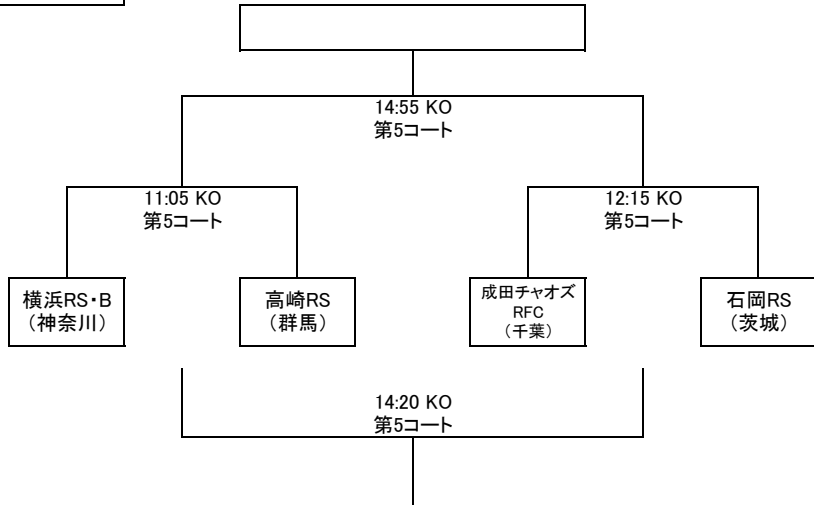

ラグビーマガジン Microsoft CUP 関東ミニ・ラグビー交流大会2007

Aブロック

Bブロック

Cブロック

Dブロック

Eブロック

Fブロック

Gブロック

Hブロック

Iブロック

Jブロック

11月3日江戸川区柴又グラウンドについて

大会会場

住所:

〒125-0052
葛飾区柴又5-40-13地先

アクセス: