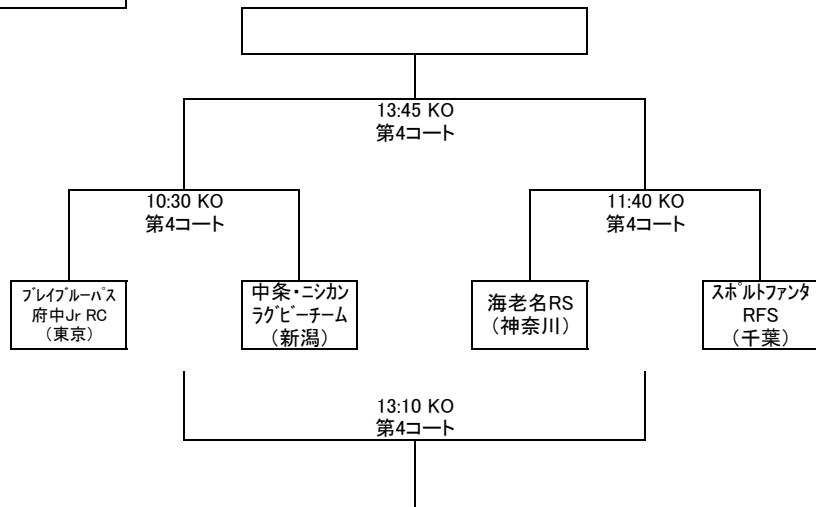

ラグビーマガジン Microsoft CUP 関東ミニ・ラグビー交流大会2007

Aブロック

Bブロック

Cブロック

Dブロック

Eブロック

Fブロック

Gブロック

Hブロック

Iブロック

Jブロック

11月3日江戸川区柴又グラウンドについて

大会会場

住所:

〒125-0052
葛飾区柴又5-40-13地先

アクセス: