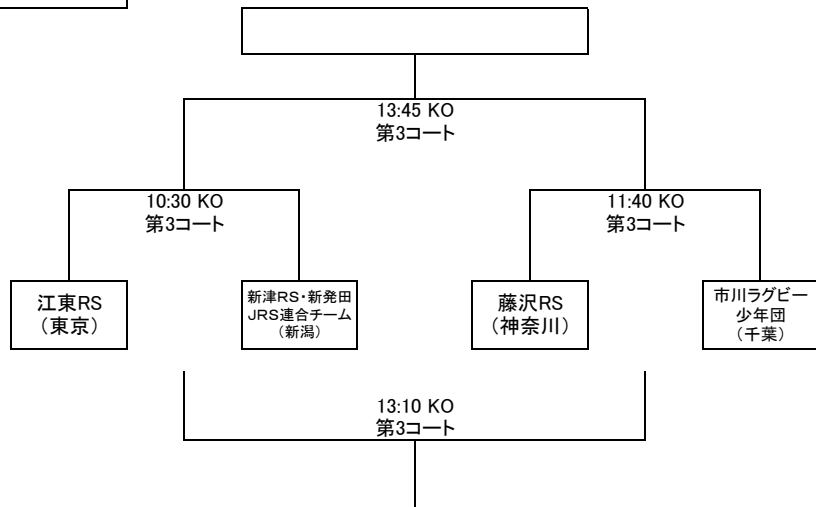

ラグビーマガジン Microsoft CUP 関東ミニ・ラグビー交流大会2007

Aブロック

Bブロック

Cブロック

Dブロック

Eブロック

Fブロック

Gブロック

Hブロック

Iブロック

Jブロック

11月3日江戸川区柴又グラウンドについて

大会会場

住所:

〒125-0052
葛飾区柴又5-40-13地先

アクセス:

北総新柴又駅より徒歩5分
京成バス新柴又駅下車より徒歩5分

11月3日江戸川区柴又グラウンド駐車場利用について

大会会場

柴又河川敷駐車場

- * バス専用駐車場は、各チームに1台の駐車票を発行しますので、駐車票をご提示のうえ、入庫・出庫してください。
- * 2,000円の駐車料金がかかります。
- * 係員が配置されておりますので、駐車票をご提示のうえ、入庫・出庫してください。
- * 開門は7:00です。時間前には入庫できません。
- * 周辺道路が狭いので、時間前に待機などされませんよう、お願い致します。
- * 入庫・出庫の際は、事故のないよう、安全運転をお願い致します。
- * 駐車場から会場までは徒歩15分程度かかります。