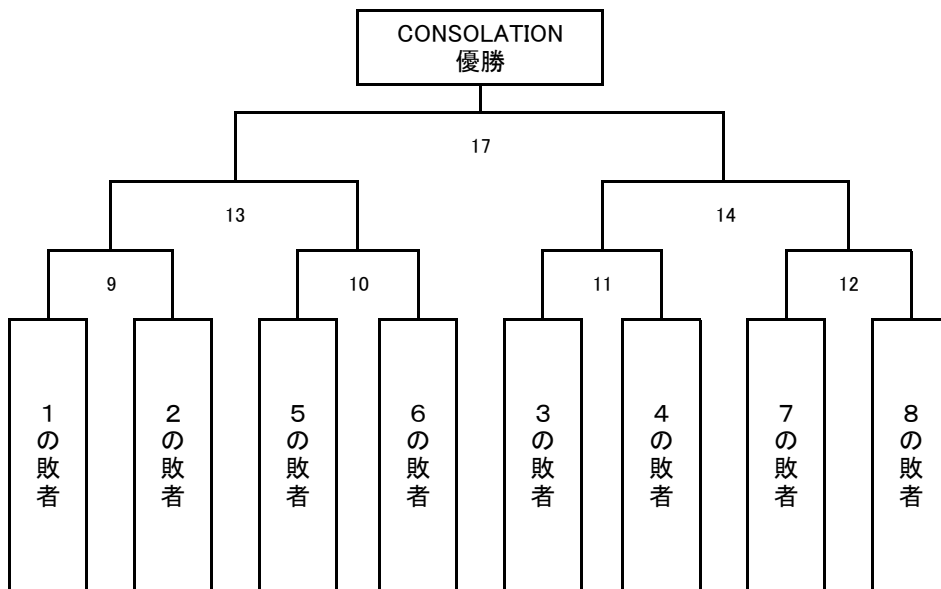

2016/6/26 熊谷ラグビー場Bグラウンド  
トーナメント表

## 第7回東日本クラブセブンズ2016

2016/6/26 熊谷ラグビー場Bグラウンド

試合no	K.O	対戦			レフリー
		ホーム	得点		
1	10:00	成蹊大桃太郎	-	くるみクラブ	
2	10:18	法大FRB	-	早大うえいるず	
3	10:36	明大インスパ	-	中大BW	
4	10:54	早大リスの会	-	法政工	
5	11:12	早大GW	-	1の勝者	
6	11:30	2の勝者	-	早大こんぷ	
7	11:48	慶大BYB	-	3の勝者	
8	12:06	4の勝者	-	明大MRC	
9	12:24	1の敗者	-	2の敗者	
10	12:42	5の敗者	-	6の敗者	
11	13:00	3の敗者	-	4の敗者	
12	13:18	7の敗者	-	8の敗者	
13	13:36	9の勝者	-	10の勝者	
14	13:54	11の勝者	-	12の勝者	
15	14:12	5の勝者	-	6の勝者	
16	14:30	7の勝者	-	8の勝者	
<b>コンソレーション決勝</b>					
17	15:00	13の勝者	-	14の勝者	
<b>チャンピオンシップ決勝</b>					
18	15:20	15の勝者	-	16の勝者	