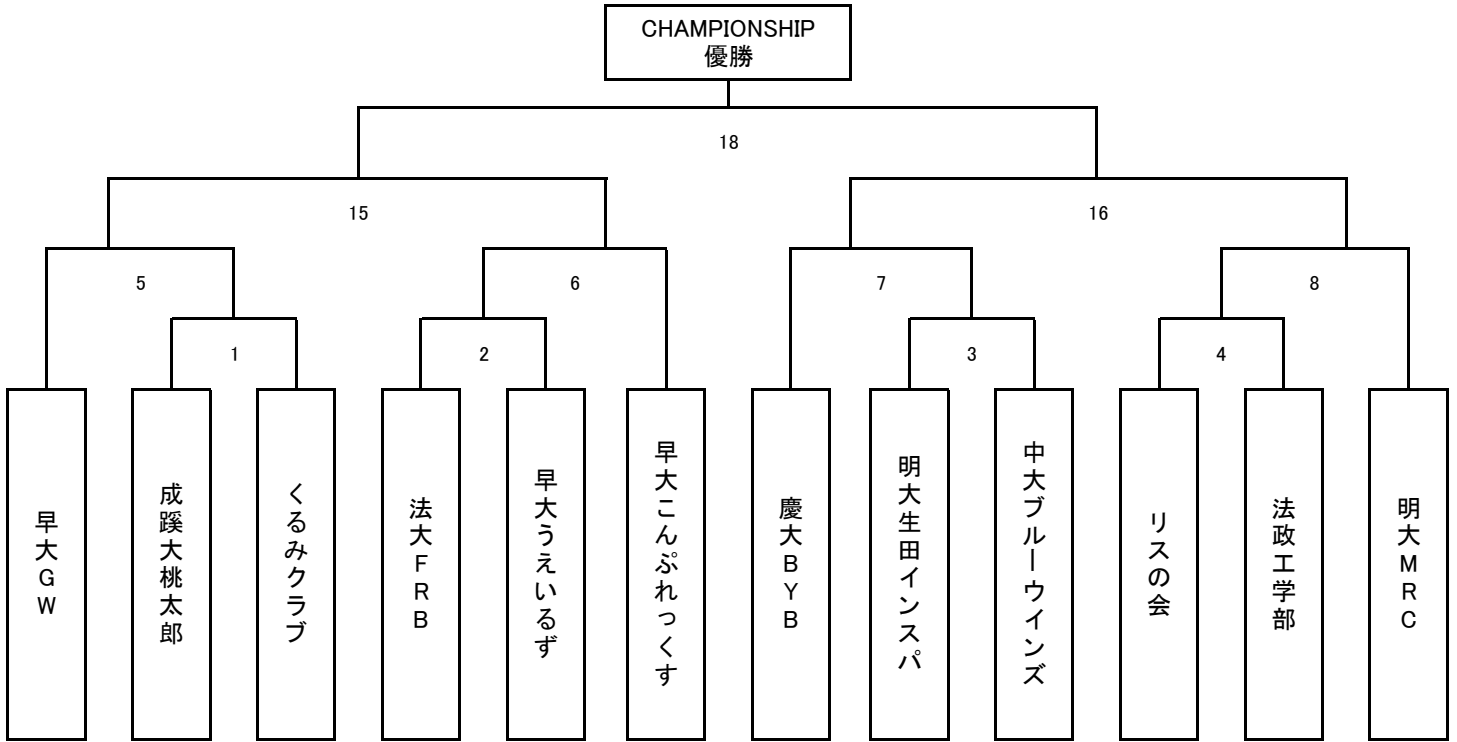

2016/6/26 熊谷ラグビー場Bグラウンド  
トーナメント表

## 第7回東日本クラブセブンズ2016

2016/6/26 熊谷ラグビー場Bグラウンド

試合no	K.O	対戦			レフリー
		ホーム	得点		
1	10:00	成蹊大桃太郎	-	くるみクラブ	
2	10:18	法大FRB	-	早大うえいるず	
3	10:36	明大インスパ	-	中大BW	
4	10:54	早大リスの会	-	法政工	
5	11:12	早大GW	-	1の勝者	
6	11:30	2の勝者	-	早大こんぷ	
7	11:48	慶大BYB	-	3の勝者	
8	12:06	4の勝者	-	明大MRC	
9	12:24	1の敗者	-	2の敗者	
10	12:42	5の敗者	-	6の敗者	
11	13:00	3の敗者	-	4の敗者	
12	13:18	7の敗者	-	8の敗者	
13	13:36	9の勝者	-	10の勝者	
14	13:54	11の勝者	-	12の勝者	
15	14:12	5の勝者	-	6の勝者	
16	14:30	7の勝者	-	8の勝者	
<b>コンソレーション決勝</b>					
17	15:00	13の勝者	-	14の勝者	
<b>チャンピオンシップ決勝</b>					
18	15:20	15の勝者	-	16の勝者	