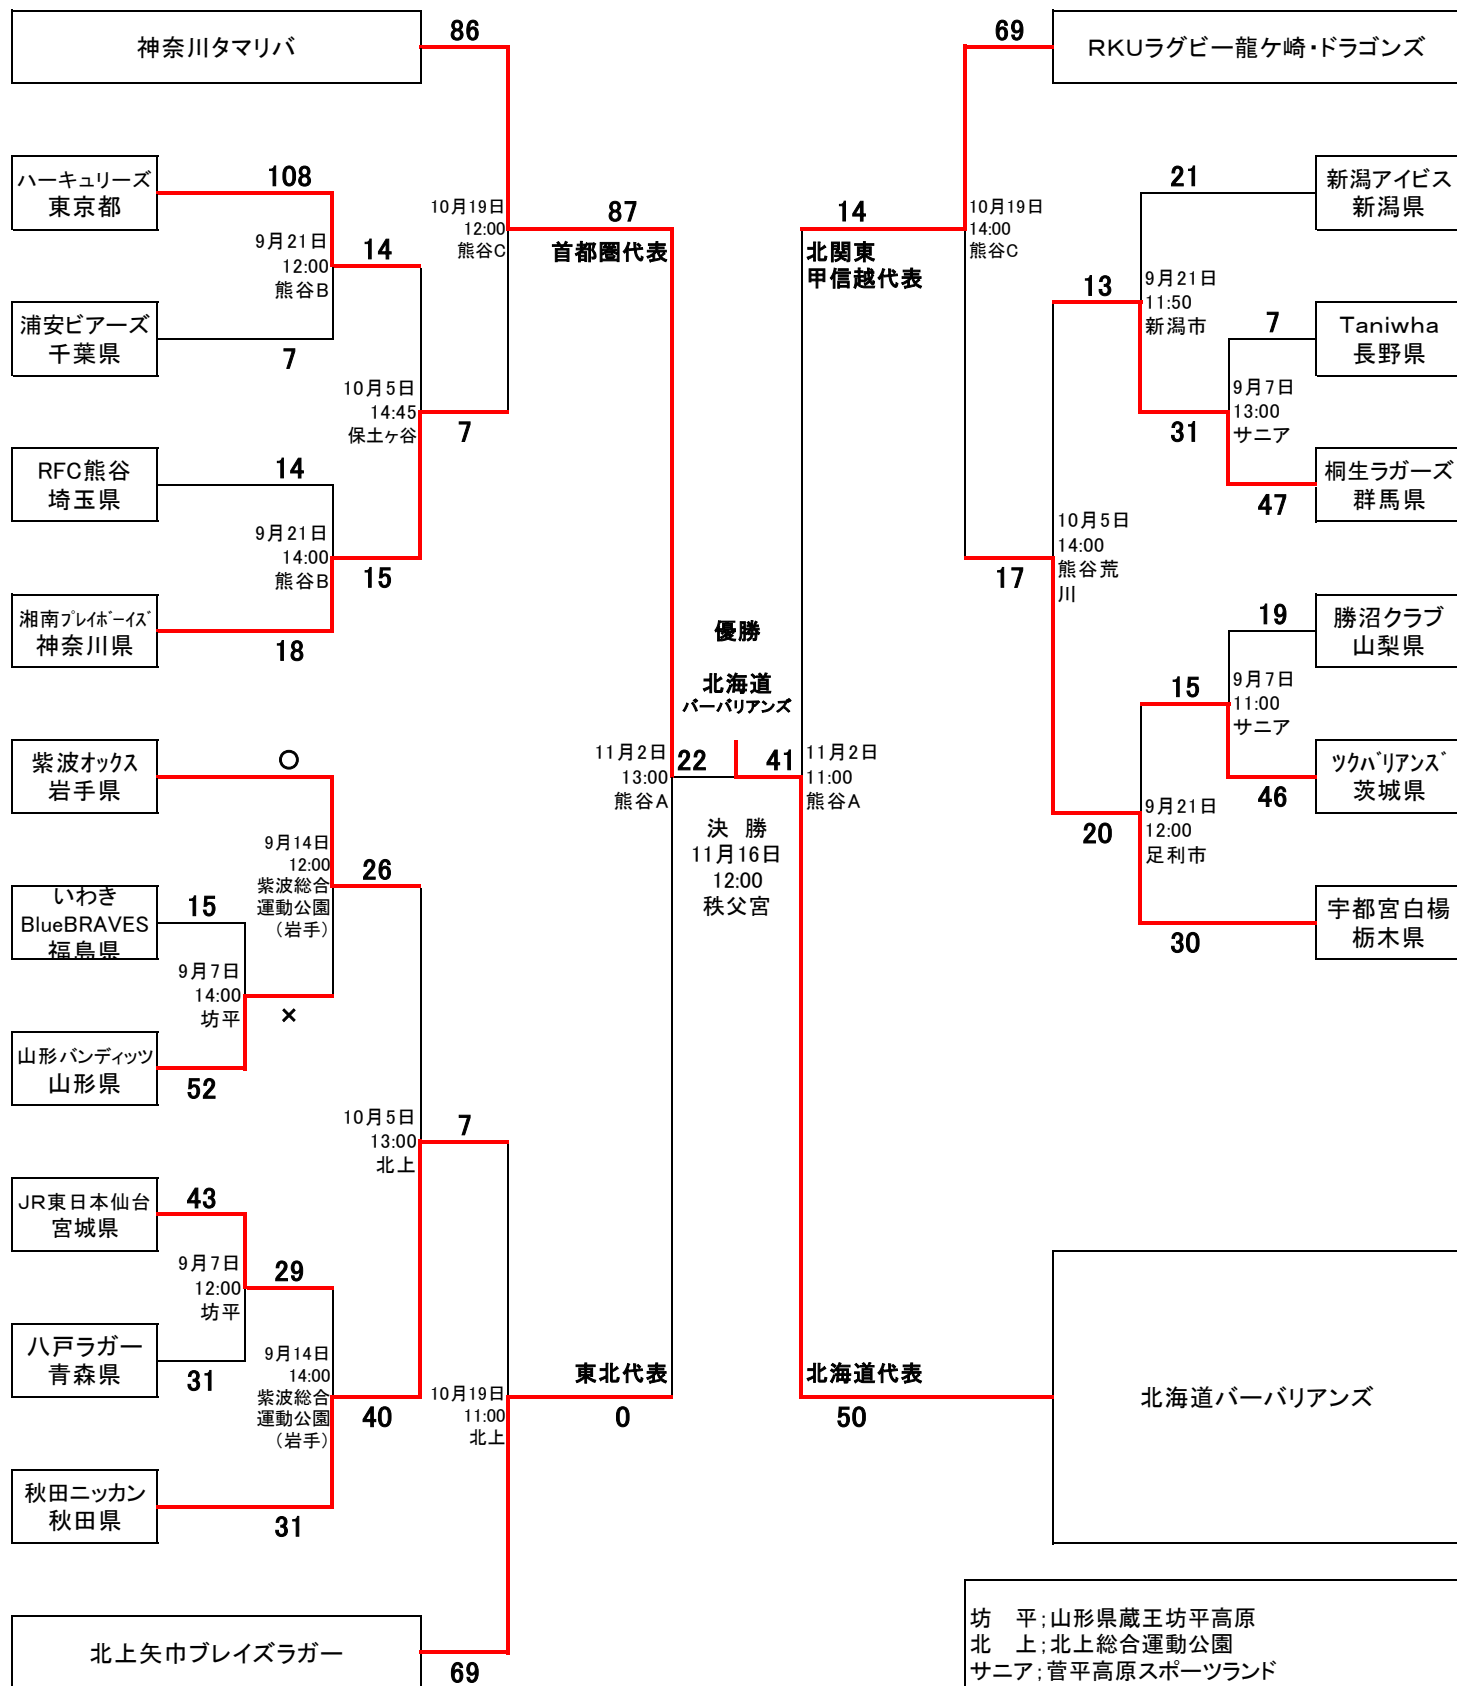

2014年度 第24回東日本クラブ選手権大会

坊 平; 山形県蔵王坊平高原
 北 上; 北上総合運動公園
 サニア; 菅平高原スポーツランド
 新潟市; 新潟市陸上競技場
 足利市; 足利市総合運動公園陸上競技場