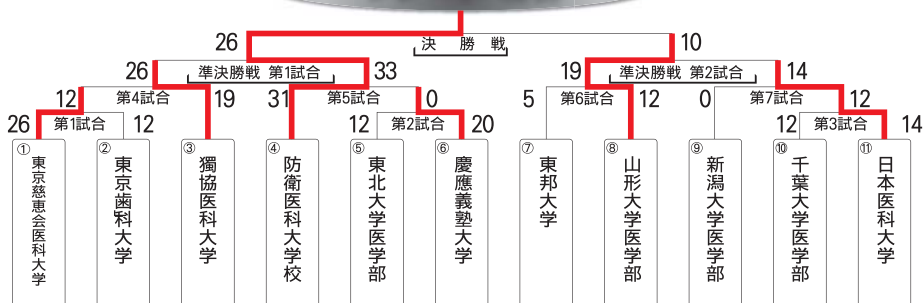

● H プール

	クルセーダース	東京ドクターズ Jr.	熊大 レッドベアーズJr.
クルセーダース		5-42	26-25
東京ドクターズ Jr.	42-5		0-34
熊大 レッドベアーズJr.	25-26	34-0	

● I プール

	防衛医科 大学校OB	日本大学 歯学部OB	新潟 ドクトルカンタJr.
防衛医科 大学校OB		29-19	12-12
日本大学 歯学部OB	19-29		24-14
新潟 ドクトルカンタJr.	12-12	14-24	

● J プール

	昭和大学OB	東京医科歯科 大学OB	九州ドクターズ Jr.
昭和大学OB		26-10	0-19
東京医科歯科 大学OB	10-26		0-39
九州ドクターズ Jr.	19-0	39-0	

学生

カップ 優勝

※各プール1位が抽選を行い決定

OB

カップ 優勝

プレート 優勝