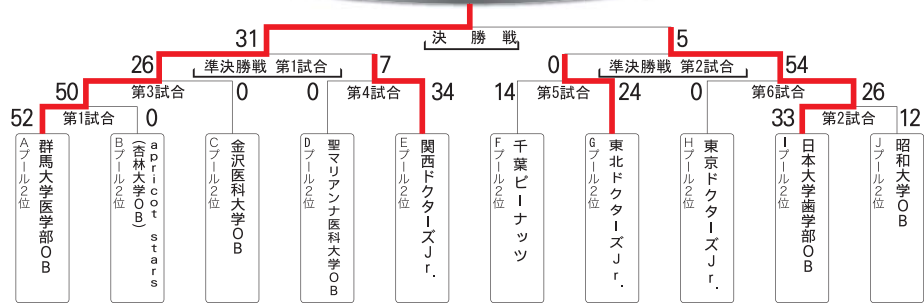

● H プール

	クルセーダース	東京ドクターズ Jr.	熊大 レッドベアーズJr.
クルセーダース		5-42	26-25
東京ドクターズ Jr.	42-5		0-34
熊大 レッドベアーズJr.	25-26	34-0	

● I プール

	防衛医科 大学校OB	日本大学 歯学部OB	新潟 ドクトルカンタJr.
防衛医科 大学校OB		29-19	12-12
日本大学 歯学部OB	19-29		24-14
新潟 ドクトルカンタJr.	12-12	14-24	

● J プール

	昭和大学OB	東京医科歯科 大学OB	九州ドクターズ Jr.
昭和大学OB		26-10	0-19
東京医科歯科 大学OB	10-26		0-39
九州ドクターズ Jr.	19-0	39-0	

学生

カップ 優勝

※各プール1位が抽選を行い決定

OB

カップ 優勝

プレート 優勝

※各プール2位が抽選を行い決定

プレート 優勝

ボウル 優勝

※各プール3位が抽選を行い決定

ボウル 優勝

over40

●A プール

	ツルミックス Sr.	東京ドクターズ Ltd.	九州ドクターズ Sr.
ツルミックス Sr.		15-19	28-12
東京ドクターズ Ltd.	19-15		21-22
九州ドクターズ Sr.	12-28	22-21	