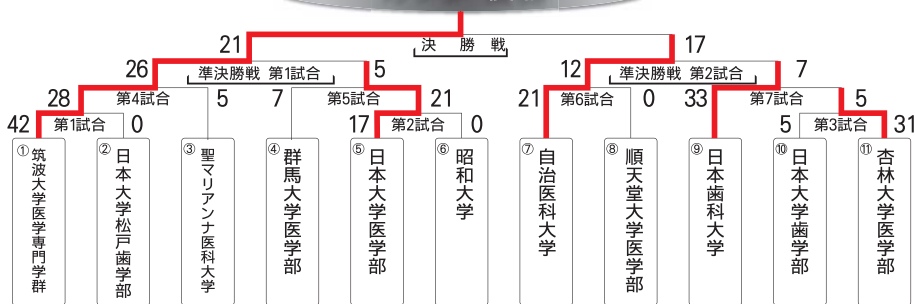

● F プール

	東京歯科大学 OB	千葉ビーナッツ	OLD BRONCOS SAGA
東京歯科大学 OB		12-24	0-38
千葉ビーナッツ	24-12		21-24
OLD BRONCOS SAGA	38-0	24-21	

● G プール

	チーム伊豆 2010	日本大学 松戸歯学部OB	東北ドクターズ Jr.
チーム伊豆 2010		38-0	26-5
日本大学 松戸歯学部OB	0-38		0-24
東北ドクターズ Jr.	5-26	24-0	

● H プール

	クルセーダース	東京ドクターズ Jr.	熊大 レッドベアーズJr.
クルセーダース		5-42	26-25
東京ドクターズ Jr.	42-5		0-34
熊大 レッドベアーズJr.	25-26	34-0	

● I プール

	防衛医科 大学校OB	日本大学 歯学部OB	新潟 ドクトルカンタJr.
防衛医科 大学校OB		29-19	12-12
日本大学 歯学部OB	19-29		24-14
新潟 ドクトルカンタJr.	12-12	14-24	

● J プール

	昭和大学OB	東京医科歯科 大学OB	九州ドクターズ Jr.
昭和大学OB		26-10	0-19
東京医科歯科 大学OB	10-26		0-39
九州ドクターズ Jr.	19-0	39-0	

学生

カップ 優勝

※各プール1位が抽選を行い決定

OB

カップ 優勝

プレート 優勝