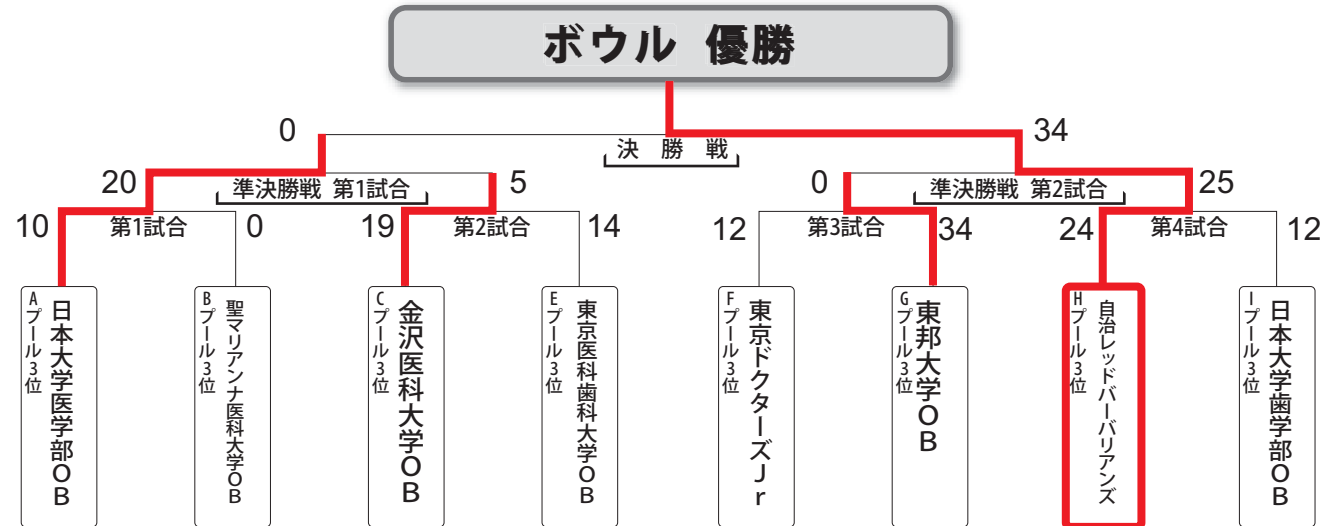

Hプール

	自治 レッドバーバリアンズ	東京歯科大学 OB	神奈川歯科大学 OB
自治 レッドバーバリアンズ		14 - 14	5 - 7
東京歯科大学 OB	14 - 14		19 - 14
神奈川歯科大学 OB	7 - 5	14 - 19	

Iプール

	日本大学 歯学部OB	昭和大学 横浜市北部病院	弘前8STARS
日本大学 歯学部OB		7 - 26	0 - 22
昭和大学 横浜市北部病院	26 - 7		0 - 17
弘前8STARS	22 - 0	17 - 0	

Jプール

	ありがとう 永井亭	Old Broncos	
ありがとう 永井亭		28 - 5	
Old Broncos	5 - 28		

Kプール

	ツルミックス Jr.	apricot stars (杏林大学OB)	
ツルミックス Jr.		31 - 12	
apricot stars (杏林大学OB)	12 - 31		

学生

OB

プレート 優勝

プレート 優勝

ボウル 優勝

ボウル 優勝

over40

**Aトーナメント 優勝**

**Bトーナメント 優勝**

**Cトーナメント 優勝**

**Dトーナメント 優勝**