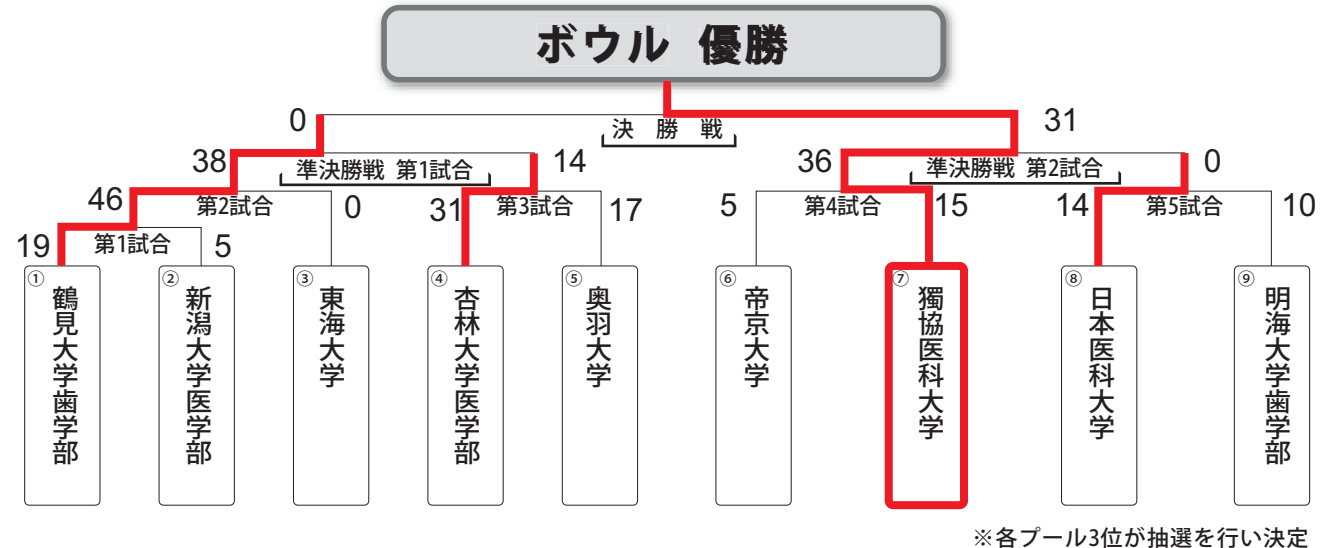

Jプール

	ありがとう 永井亭	Old Broncos	
ありがとう 永井亭		28 - 5	
Old Broncos	5 - 28		

Kプール

	ツルミックス Jr.	apricot stars (杏林大学OB)	
ツルミックス Jr.		31 - 12	
apricot stars (杏林大学OB)	12 - 31		

学生

OB

プレート 優勝

プレート 優勝

ボウル 優勝

ボウル 優勝

over40

**Aトーナメント 優勝**

**Bトーナメント 優勝**

**Cトーナメント 優勝**

**Dトーナメント 優勝**