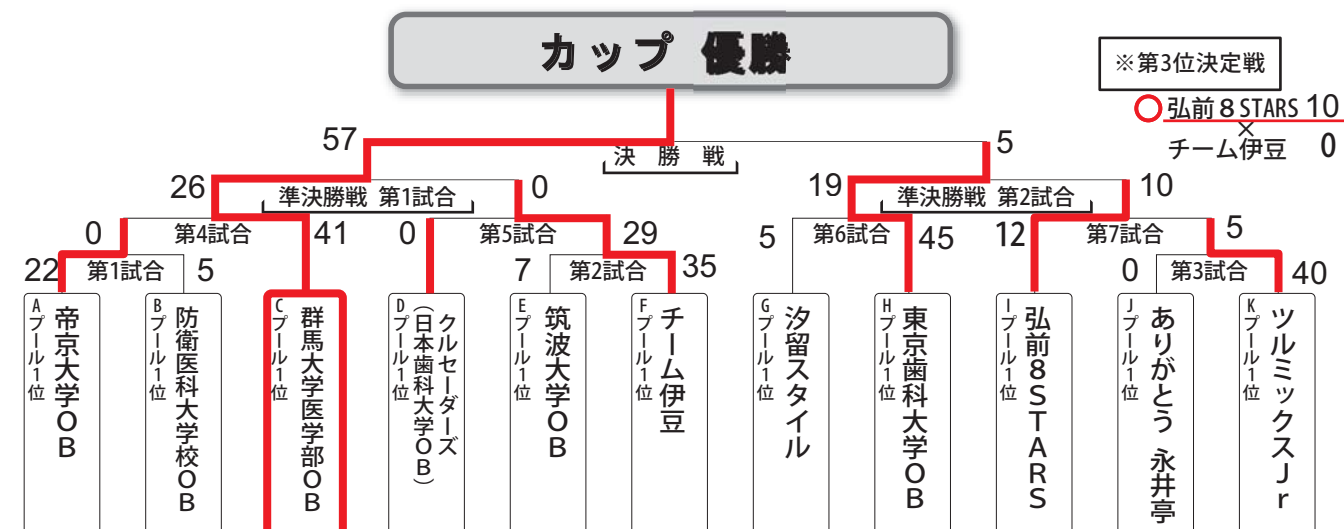

Hプール

	自治 レッドバーバリアンズ	東京歯科大学 OB	神奈川歯科大学 OB
自治 レッドバーバリアンズ		14 - 14	5 - 7
東京歯科大学 OB	14 - 14		19 - 14
神奈川歯科大学 OB	7 - 5	14 - 19	

Iプール

	日本大学 歯学部OB	昭和大学 横浜市北部病院	弘前8STARS
日本大学 歯学部OB		7 - 26	0 - 22
昭和大学 横浜市北部病院	26 - 7		0 - 17
弘前8STARS	22 - 0	17 - 0	

Jプール

	ありがとう 永井亭	Old Broncos	
ありがとう 永井亭		28 - 5	
Old Broncos	5 - 28		

Kプール

	ツルミックス Jr.	apricot stars (杏林大学OB)	
ツルミックス Jr.		31 - 12	
apricot stars (杏林大学OB)	12 - 31		

学生

OB

プレート 優勝

プレート 優勝

ボウル 優勝

ボウル 優勝

over40

**Aトーナメント 優勝**

**Bトーナメント 優勝**

**Cトーナメント 優勝**

**Dトーナメント 優勝**