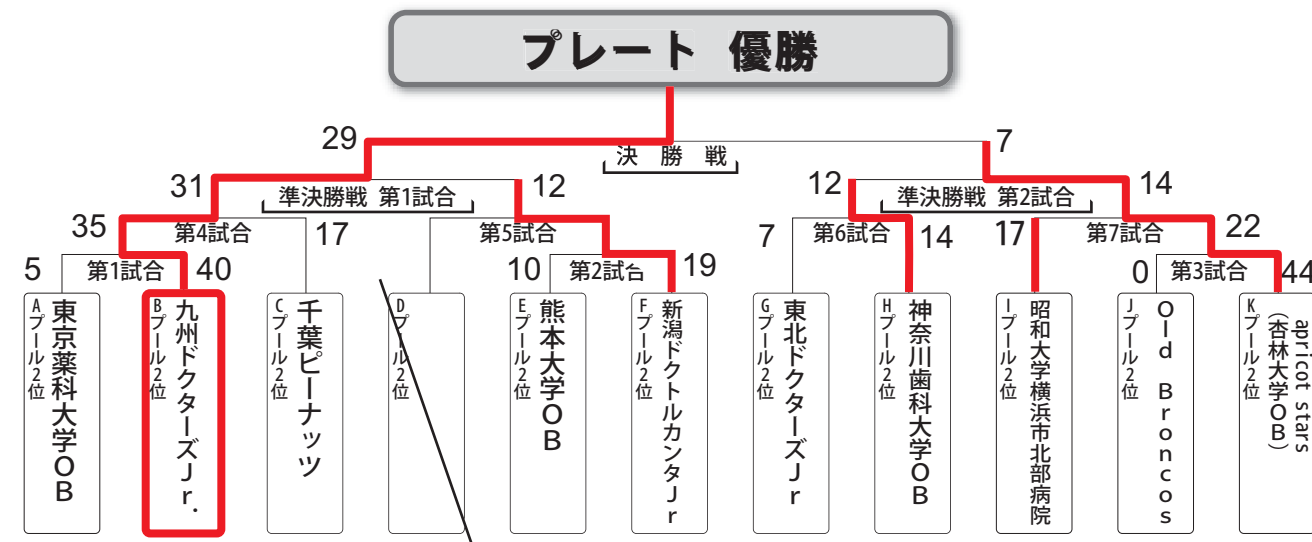

Hプール

	自治 レッドバーバリアンズ	東京歯科大学 OB	神奈川歯科大学 OB
自治 レッドバーバリアンズ		14 - 14	5 - 7
東京歯科大学 OB	14 - 14		19 - 14
神奈川歯科大学 OB	7 - 5	14 - 19	

Iプール

	日本大学 歯学部OB	昭和大学 横浜市北部病院	弘前8STARS
日本大学 歯学部OB		7 - 26	0 - 22
昭和大学 横浜市北部病院	26 - 7		0 - 17
弘前8STARS	22 - 0	17 - 0	

Jプール

	ありがとう 永井亭	Old Broncos	
ありがとう 永井亭		28 - 5	
Old Broncos	5 - 28		

Kプール

	ツルミックス Jr.	apricot stars (杏林大学OB)	
ツルミックス Jr.		31 - 12	
apricot stars (杏林大学OB)	12 - 31		

学生

OB

プレート 優勝

プレート 優勝

ボウル 優勝

ボウル 優勝

over40

**Aトーナメント 優勝**

**Bトーナメント 優勝**

**Cトーナメント 優勝**

**Dトーナメント 優勝**