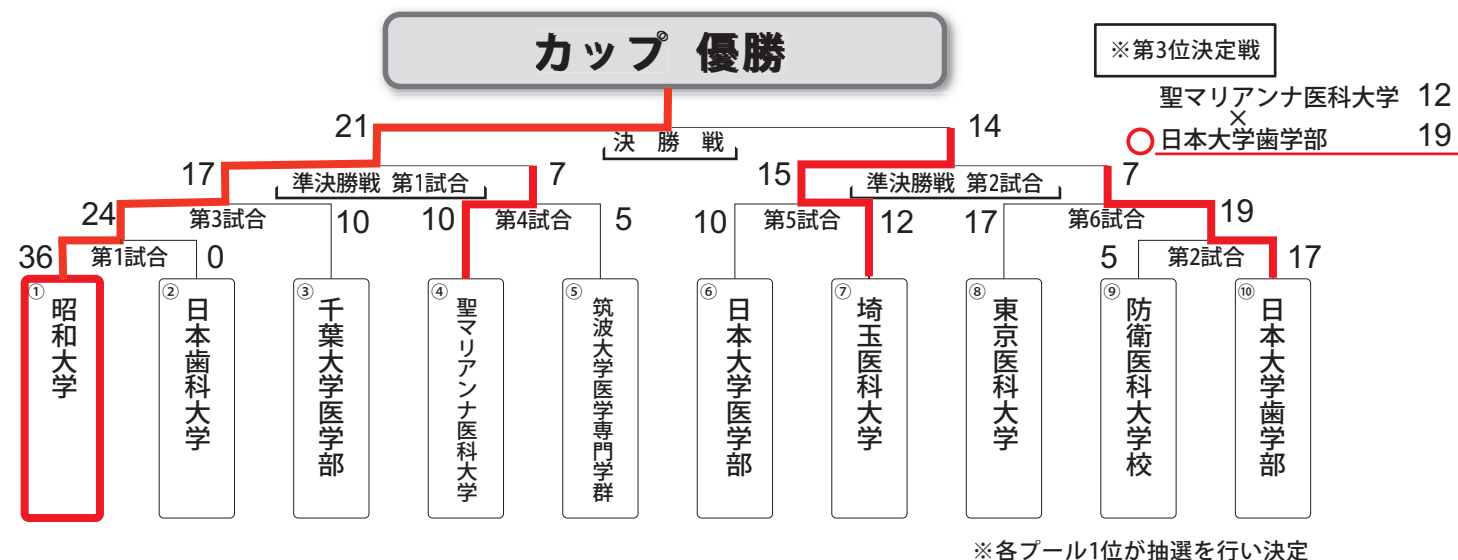

学生

OB

プレート 優勝

プレート 優勝

ボウル 優勝

ボウル 優勝