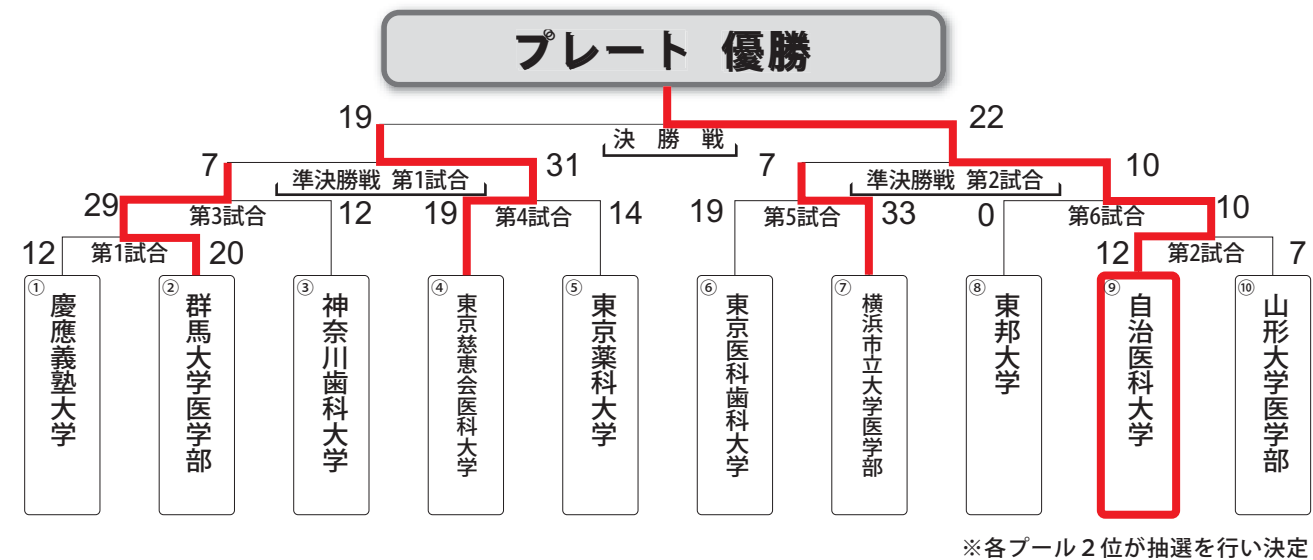

Jプール

	ありがとう 永井亭	Old Broncos	
ありがとう 永井亭		28 - 5	
Old Broncos	5 - 28		

Kプール

	ツルミックス Jr.	apricot stars (杏林大学OB)	
ツルミックス Jr.		31 - 12	
apricot stars (杏林大学OB)	12 - 31		

学生

OB

プレート 優勝

プレート 優勝

ボウル 優勝

ボウル 優勝

over40

**Aトーナメント 優勝**

**Bトーナメント 優勝**

**Cトーナメント 優勝**

**Dトーナメント 優勝**