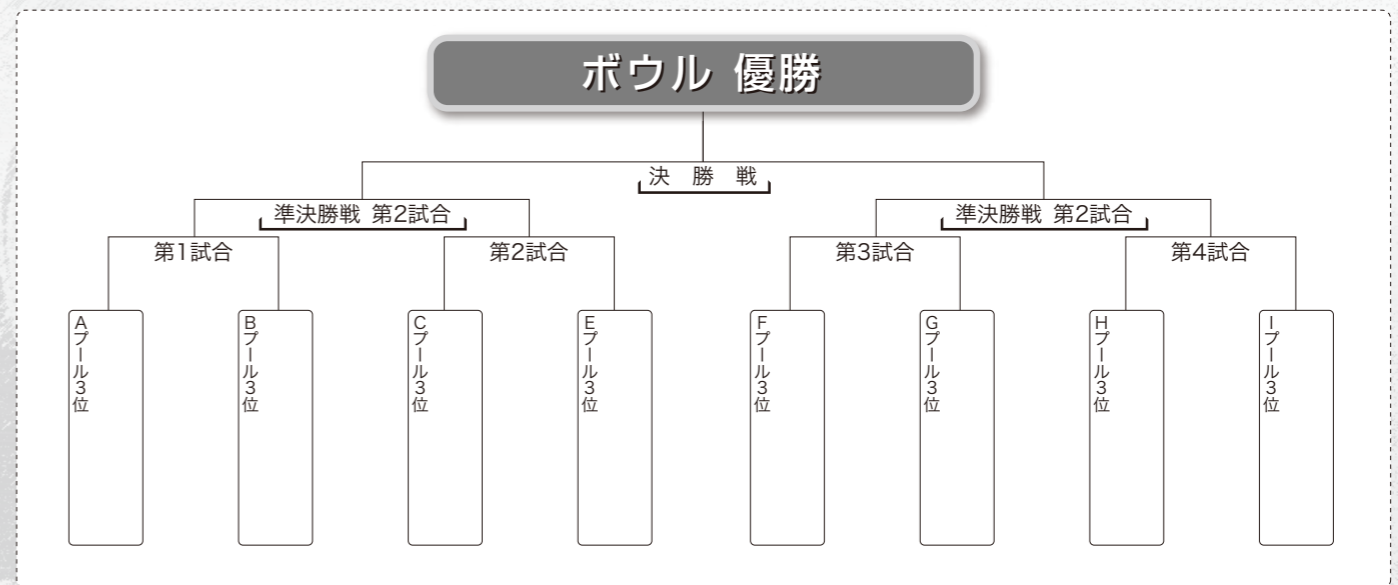

OB[31 チーム]

Aプール			
	東京薬科大学 OB	日本大学 医学部OB	帝京大学OB
東京薬科大学 OB			
日本大学 医学部OB			
帝京大学OB			

Bプール			
	防衛医科 大学校OB	聖マリアンナ 医科大学OB	九州ドクターズ Jr.
防衛医科 大学校OB			
聖マリアンナ 医科大学OB			
九州ドクターズ Jr.			

Cプール			
	群馬大学 医学部OB	千葉ビーナッツ	金沢医科大学 OB
群馬大学 医学部OB			
千葉ビーナッツ			
金沢医科大学 OB			

Dプール			
	日本大学 松戸歯学部OB	クルセーダース (日本歯科大学OB)	関西ドクターズ R.F.C.Jr.
日本大学 松戸歯学部OB			
クルセーダース (日本歯科大学OB)			
関西ドクターズ R.F.C.Jr.			

Eプール			
	筑波大学OB	東京医科歯科 大学OB	熊本大学OB
筑波大学OB			
東京医科歯科 大学OB			
熊本大学OB			

Fプール			
	チーム伊豆	東京ドクターズ Jr.	新潟ドクトルカンタ Jr.
チーム伊豆			
東京ドクターズ Jr.			
新潟ドクトルカンタ Jr.			

Gプール			
	東邦大学OB	汐留スタイル	東北ドクターズ Jr.
東邦大学OB			
汐留スタイル			
東北ドクターズ Jr.			

Hプール			
	自治 レッドパーリアンズ	東京歯科大学 OB	神奈川歯科大学 OB
自治 レッドパーリアンズ			
東京歯科大学 OB			
神奈川歯科大学 OB			

Iプール			
	日本大学 歯学部OB	昭和大学 横浜市北部病院	弘前8STARS
日本大学 歯学部OB			
昭和大学 横浜市北部病院			
弘前8STARS			

Jプール			
	ありがとう 永井亭	Old Broncos	
ありがとう 永井亭			
Old Broncos			

Kプール			
	ツルミックス Jr.	apricot stars (杏林大学OB)	
ツルミックス Jr.			
apricot stars (杏林大学OB)