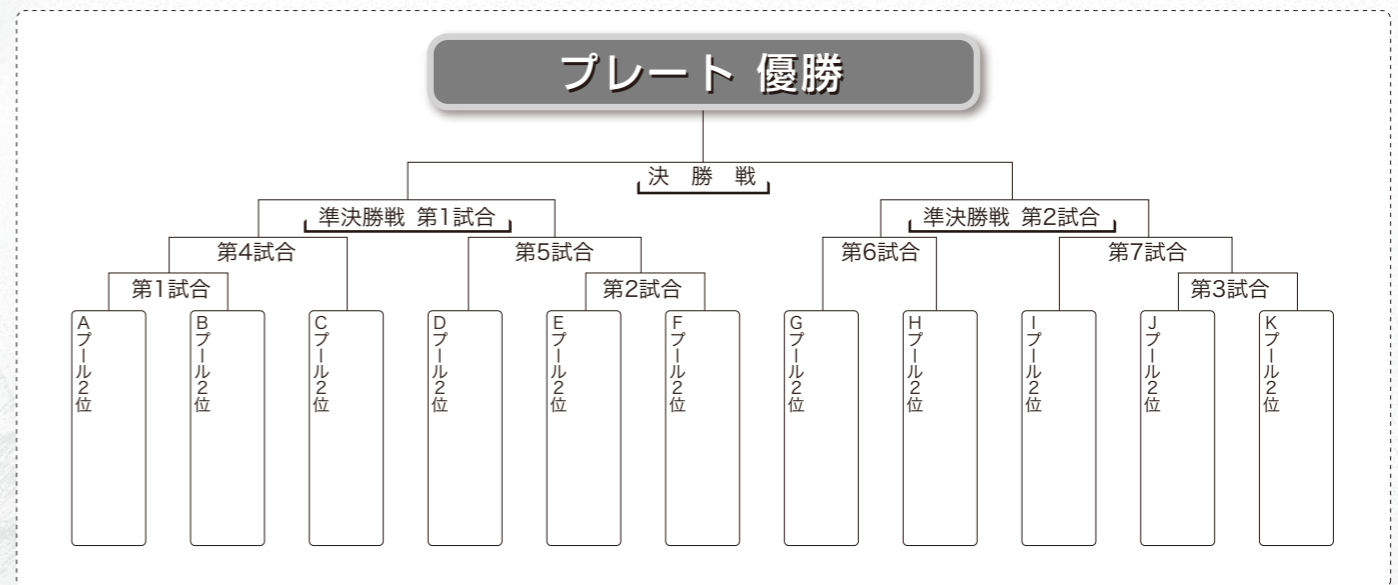

OB[31 チーム]

Aプール			
	東京薬科大学 OB	日本大学 医学部OB	帝京大学OB
東京薬科大学 OB			
日本大学 医学部OB			
帝京大学OB			

Bプール			
	防衛医科 大学校OB	聖マリアンナ 医科大学OB	九州ドクターズ Jr.
防衛医科 大学校OB			
聖マリアンナ 医科大学OB			
九州ドクターズ Jr.			

Cプール			
	群馬大学 医学部OB	千葉ビーナッツ	金沢医科大学 OB
群馬大学 医学部OB			
千葉ビーナッツ			
金沢医科大学 OB			

Dプール			
	日本大学 松戸歯学部OB	クルセーダース (日本歯科大学OB)	関西ドクターズ R.F.C.Jr.
日本大学 松戸歯学部OB			
クルセーダース (日本歯科大学OB)			
関西ドクターズ R.F.C.Jr.			

Eプール			
	筑波大学OB	東京医科歯科 大学OB	熊本大学OB
筑波大学OB			
東京医科歯科 大学OB			
熊本大学OB			

Fプール			
	チーム伊豆	東京ドクターズ Jr.	新潟ドクトルカンタ Jr.
チーム伊豆			
東京ドクターズ Jr.			
新潟ドクトルカンタ Jr.			

Gプール			
	東邦大学OB	汐留スタイル	東北ドクターズ Jr.
東邦大学OB			
汐留スタイル			
東北ドクターズ Jr.			

Hプール			
	自治 レッドパーリアンズ	東京歯科大学 OB	神奈川歯科大学 OB
自治 レッドパーリアンズ			
東京歯科大学 OB			
神奈川歯科大学 OB			

Iプール			
	日本大学 歯学部OB	昭和大学 横浜市北部病院	弘前8STARS
日本大学 歯学部OB			
昭和大学 横浜市北部病院			
弘前8STARS			

Jプール			
	ありがとう 永井亭	Old Broncos	
ありがとう 永井亭			
Old Broncos			

Kプール			
	ツルミックス Jr.	apricot stars (杏林大学OB)	
ツルミックス Jr.			
apricot stars (杏林大学OB)