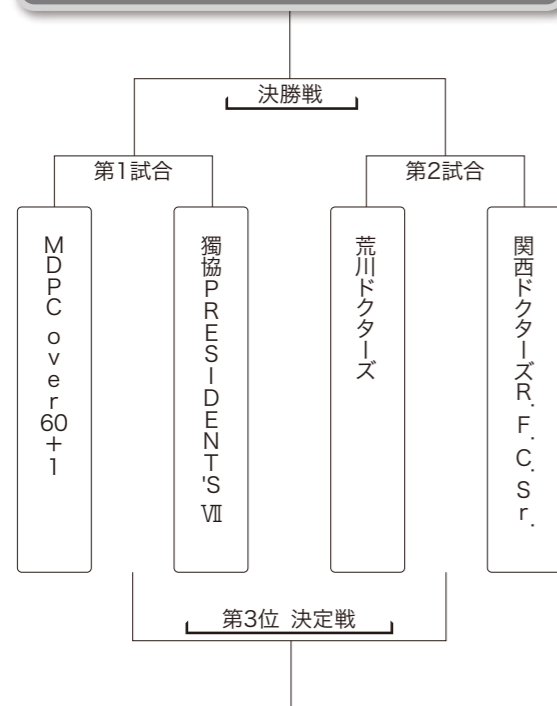

Jプール			
	ありがとう 永井亭	Old Broncos	
ありがとう 永井亭			
Old Broncos			

Kプール			
	ツルミックス Jr.	apricot stars (杏林大学OB)	
ツルミックス Jr.			
apricot stars (杏林大学OB)			

Aトーナメント 優勝

Bトーナメント 優勝

Cトーナメント 優勝

Dトーナメント 優勝