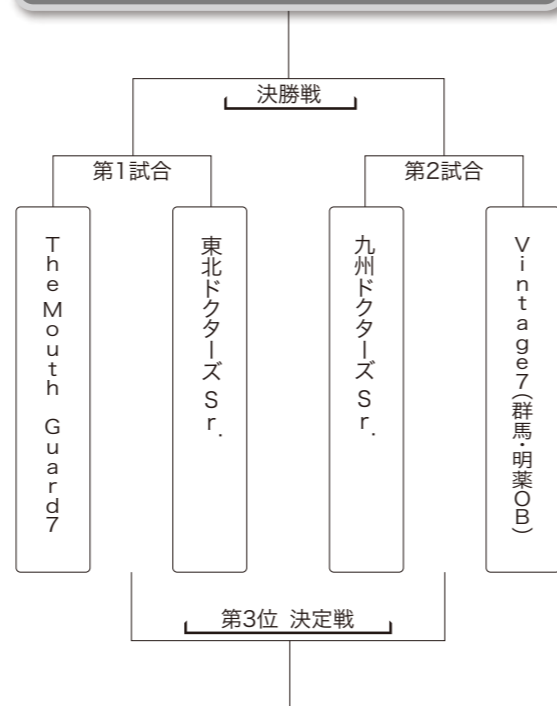

Gプール			
	東邦大学OB	汐留スタイル	東北ドクターズ Jr.
東邦大学OB			
汐留スタイル			
東北ドクターズ Jr.			

Hプール			
	自治 レッドパーリアンズ	東京歯科大学 OB	神奈川歯科大学 OB
自治 レッドパーリアンズ			
東京歯科大学 OB			
神奈川歯科大学 OB			

Iプール			
	日本大学 歯学部OB	昭和大学 横浜市北部病院	弘前8STARS
日本大学 歯学部OB			
昭和大学 横浜市北部病院			
弘前8STARS			

Jプール			
	ありがとう 永井亭	Old Broncos	
ありがとう 永井亭			
Old Broncos			

Kプール			
	ツルミックス Jr.	apricot stars (杏林大学OB)	
ツルミックス Jr.			
apricot stars (杏林大学OB)			

Aトーナメント 優勝

Bトーナメント 優勝

Cトーナメント 優勝

Dトーナメント 優勝