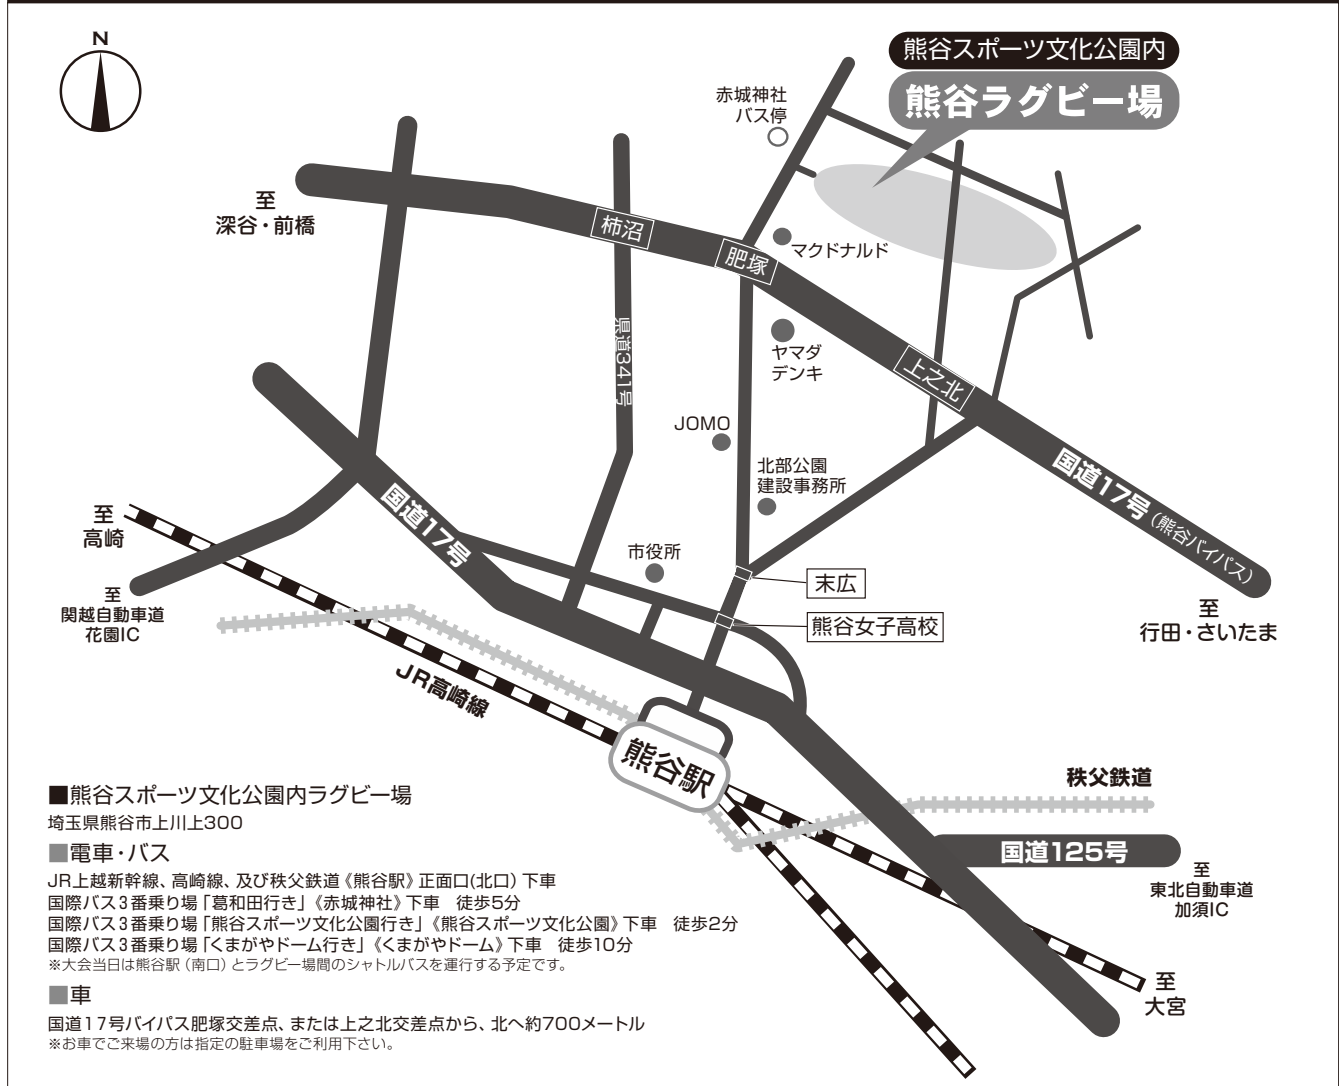

第一三共カップ メディカルセブズ2009

Daiichi-Sankyo CUP **MEDICAL SEVENS**

2009年5月30日・31日—医歯薬セブズラグビーの祭典「DAIICHI SANKYO CUP MEDICAL SEVENS」が熊谷ラグビー場で開催されます。記念すべき第10回を迎えます本大会は、全国から70チーム以上もの、医歯薬系の大学ラグビー部や、クラブチームが集まり、2日間に渡って100試合以上の熱戦を繰り広げます。

皆様のご来場を心よりお待ちしております。

大会概要

大会名称 「DAIICHI SANKYO CUP MEDICAL SEVENS」
「第一三共カップ メディカルセブズ2009」
主催 関東ラグビーフットボール協会
関東医歯薬大学ラグビーフットボール連盟
特定非営利活動法人 MDPクラブ
主管 埼玉県ラグビーフットボール協会
特別協賛 第一三共株式会社

会場 熊谷ラグビー場[A/B/C/Dグラウンド]
会期 2009年5月30日[土]9:00開会式、10:00キックオフ
31日[日]9:00キックオフ、16:30表彰式・閉会式
競技方法 7人制ラグビー(5/30予選リーグ・5/31決勝トーナメント)
入場料 無料 ※ご来場の際は大会受付にお立ち寄り下さい。

関東医歯薬大学ラグビーフットボール連盟公式サイト

<http://www.mdpc.jp>

問い合わせ先

第一三共カップメディカルセブズ大会事務局
〒105-0004 東京都港区新橋5-9-1新橋5丁目ビル1F
TEL.03-5777-5352 FAX.03-5777-5351

会場周辺図