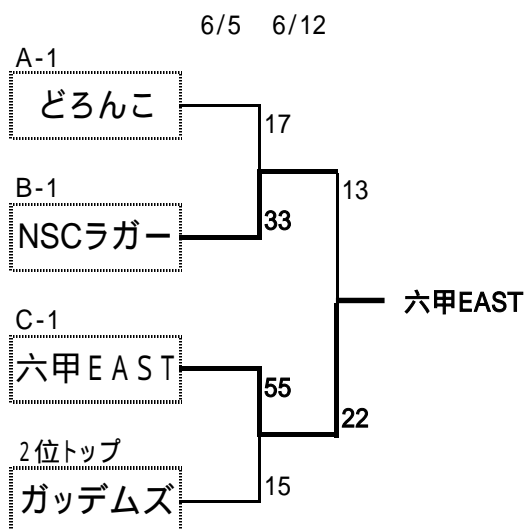

第21回 東京都クラブラグビー選手権大会 組み合わせ表

[2部リーグ戦]

	A	B	C	D	勝敗	勝点	順位	総合順位
	Aブロック	クローバー	どろんこ	城東クラブ	ガッデムズ			
A	クローバー	X	23-22 3T	34- 5 5T	17-27 2T	2勝 1敗	9	3位
B	どろんこ	22-23 4T	X	53-10 9T	20-19 3T	2勝 1敗	11	1位
C	城東クラブ	5-34 1T	10-53 2T	X	18-57 2T	3敗	0	4位
D	ガッデムズ	27-17 5T	19-20 3T	57-18 9T	X	2勝 1敗	11	2位

	E	F	G	H	勝敗	勝点	順位	総合順位
	Bブロック	NSCラガー	ボイジャーズ	ドンキーズ	ピアーズ			
E	NSCラガー	X	18-13 2T	29- 0 5T	10-17 2T	2勝 1敗	10	1位
F	ボイジャーズ	13-18 1T	X	23-26 3T	41-14 6T	1勝 2敗	7	3位
G	ドンキーズ	0-29	26-23 4T	X	40- 7 6T	2勝 1敗	10	2位
H	ピアーズ	17-10 3T	14-41 2T	7-40 1T	X	1勝 2敗	4	4位

	I	J	K	L	勝敗	勝点	順位	総合順位
	Cブロック	富士クラブ	パーソンズ	六甲EAST	ガールズ			
I	富士クラブ	X	10- 7 2T	7-27 1T	39- 7 7T	2勝 1敗	9	2位
J	パーソンズ	7-10 1T	X	10-29 2T	17-27 2T	3敗	1	4位
K	六甲EAST	27- 7 4T	29-10 5T	X	45- 7 6T	3勝	15	1位
L	ガールズ	7-39 1T	27-17 5T	7-45 1T	X	1勝 2敗	5	3位

* 各ブロックの1位チームと、2位のなかで一番勝点の高いチームによって
決勝トーナメント戦を行なう。

決勝トーナメント(仮)

- 勝点の最も多いチームをブロック1位とする。
  (勝...4点 敗...0点 引分...2点 7点差以内の敗...1点
  勝敗に関係無く4トライ以上...1点)

1. 1 パーソンズ
2. 2 ピアーズ
3. 3 城東クラブ
4. 4 クローバー
5. 5 ガールズ
6. 6 ボイジャーズ
7. 7 ガッデムズ
8. 8 富士クラブ
9. 9 ドンキーズ
10. 10 NSCラガー
11. 11 どろんこ
12. 12 六甲EAST

ji/050313

[2部3部入替戦]

GIRLS 5 vs 12 DASEWA(DASEWAは2部へ昇格)
ピアーズ 29 vs 81 かめあり(かめありは2部へ昇格)