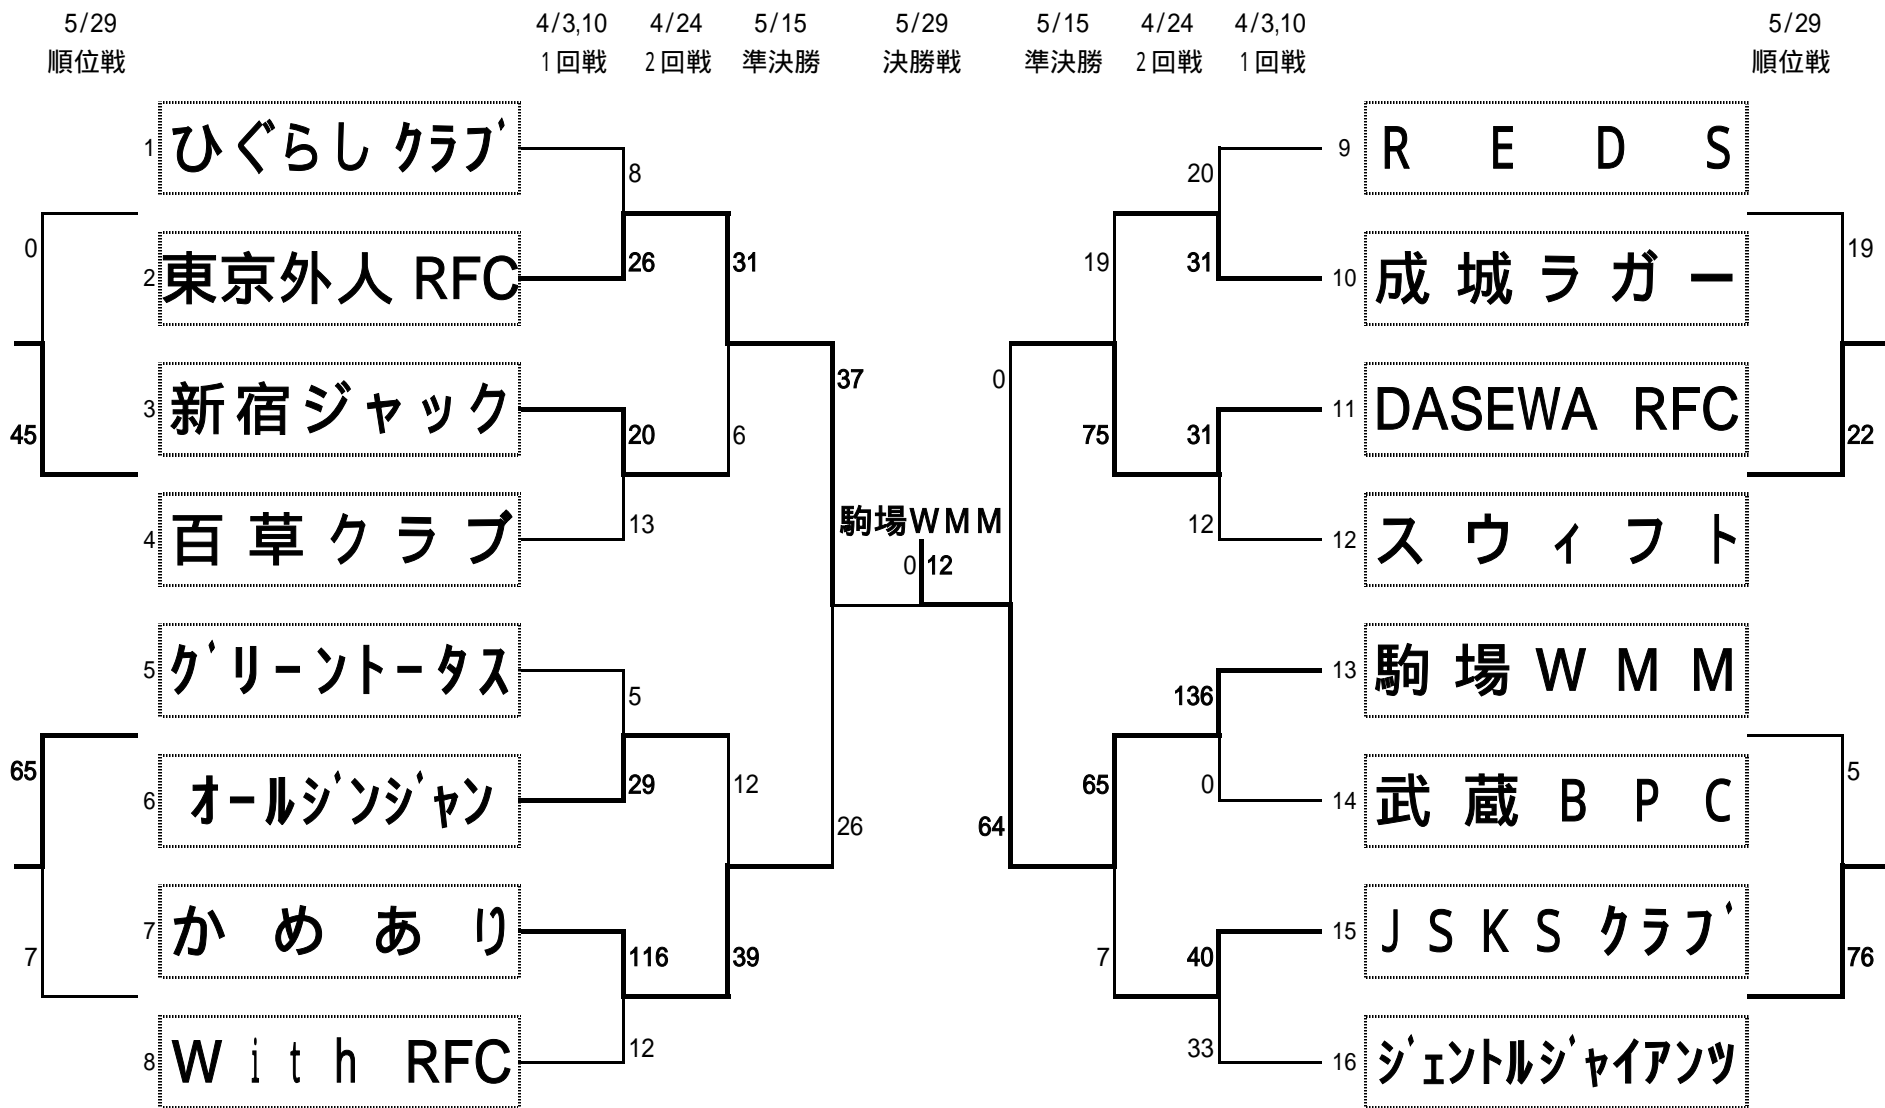

第21回 東京都クラブラグビー選手権大会 組合せトーナメント表

[3部トーナメント表]

ji/050313

3・4部入替戦

REDS 17-20 ぜんかいビアーズ

ひぐらし 36-26 ワイキキバニアンズ