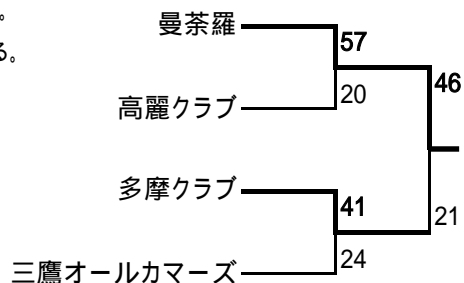

第21回 東京都ラグビー選手権大会 組み合わせ表 [1部リーグ戦]

	A	B	C	D	E				
	決勝リーグ戦	若杉クラブ	スーパーマン	高麗クラブ	くるみクラブ	武蔵野ラグース	勝敗	勝点	順位
A	若杉クラブ	X	14-42 2T	20-62 3T	5-33 1T	24-59 4T	4敗	1	5位
B	スーパーマン	42-14 5T	X	28-43 4T	8-28 1T	27-47 4T	1勝3敗	7	4位
C	高麗クラブ	62-20 10T	43-28 7T	X	38-13 6T	34-24 6T	4勝	20	1位
D	くるみクラブ	33-5 5T	28-8 4T	13-38 2T	X	47-17 6T	3勝1敗	15	2位
E	武蔵野ラグース	59-24 9T	47-27 7T	24-34 4T	17-47 3T	X	2勝2敗	11	3位

- ・ 5チーム総当りリーグ戦で行う。
- ・ 勝点の最も多いチームを優勝とする。
(勝...4点 敗...0点 引分...2点 7点差以内の敗...1点 勝敗に関係無く4トライ以上...1点)
- ・ 1位チームは、チャンピオントーナメント戦を行う。
- ・ 5位チームは、2部の2位チームと入替え戦を行う。
- ・ 日程はグラウンド状況により、変更される場合がある。

チャンピオントーナメント戦

		対戦チーム	ホーム(当番)チーム
・第1節 4月3日	第1試合	A 若杉クラブ	対 B スーパーマン
	第2試合	C 高麗クラブ	対 D くるみクラブ
・第2節 4月17日	第1試合	B スーパーマン	対 C 高麗クラブ
	第2試合	E 武蔵野ラグース	対 A 若杉クラブ
・第3節 5月15日	第1試合	D くるみクラブ	対 A 若杉クラブ
	第2試合	E 武蔵野ラグース	対 B スーパーマン
・第4節 5月29日	第1試合	D くるみクラブ	対 E 武蔵野ラグース
	第2試合	A 若杉クラブ	対 C 高麗クラブ
・第5節 6月5日	第1試合	C 高麗クラブ	対 E 武蔵野ラグース
	第2試合	B スーパーマン	対 D くるみクラブ