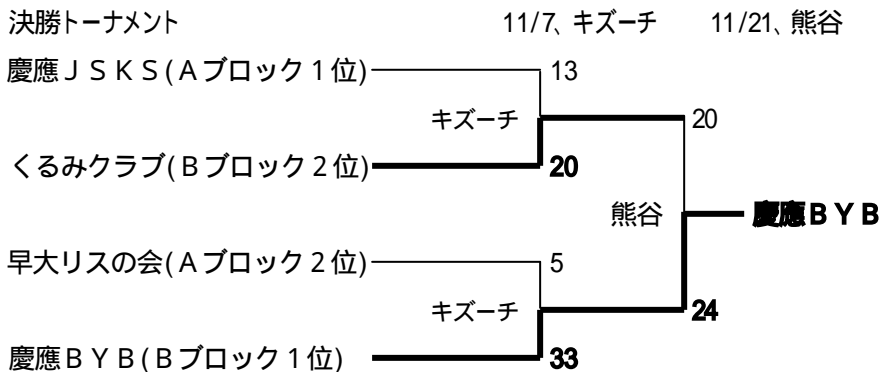

## 第12回関東学生クラブ選手権大会

2004年度の関東学生クラブ選手権大会は、1～3部と交流戦の部(新設)に分けて実施します。各部ともリーグ戦+決勝トーナメント方式で争われます。大会に先立ち、開会式が9月24日秩父宮ラグビー場クラブハウスで行われ、今年から導入された学生クラブの<監督・コーチ会議>も併せて開催されました。1部決勝戦は、11月21日。優勝チームは11月27日(土)、江戸川陸上競技場で開かれる「地区対抗・関東1区代表決定戦」への出場権を得ます。また、関西学生クラブ選手権大会の覇者との対抗試合は、12月19日(日)花園ラグビー場で開催されます。

なお、関東学生クラブの大会の詳細は、「関東学生クラブ総合HP」(=<http://www.geocities.co.jp/Athlete/6362/index.html>)をご覧ください。

\* 試合時間は予選・決勝トーナメントを含めて、全て40分ハーフ