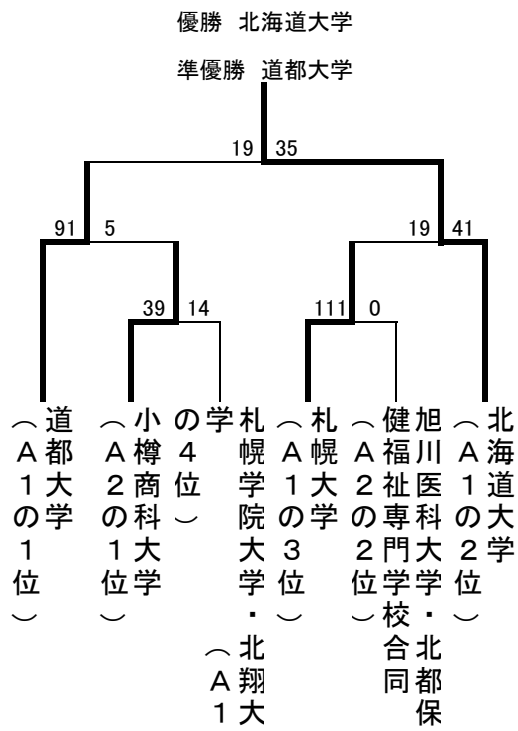

2015年度インカレ決勝トーナメント

札幌学院大・北翔大合同チームはA1に昇格
小樽商大はA2に降格