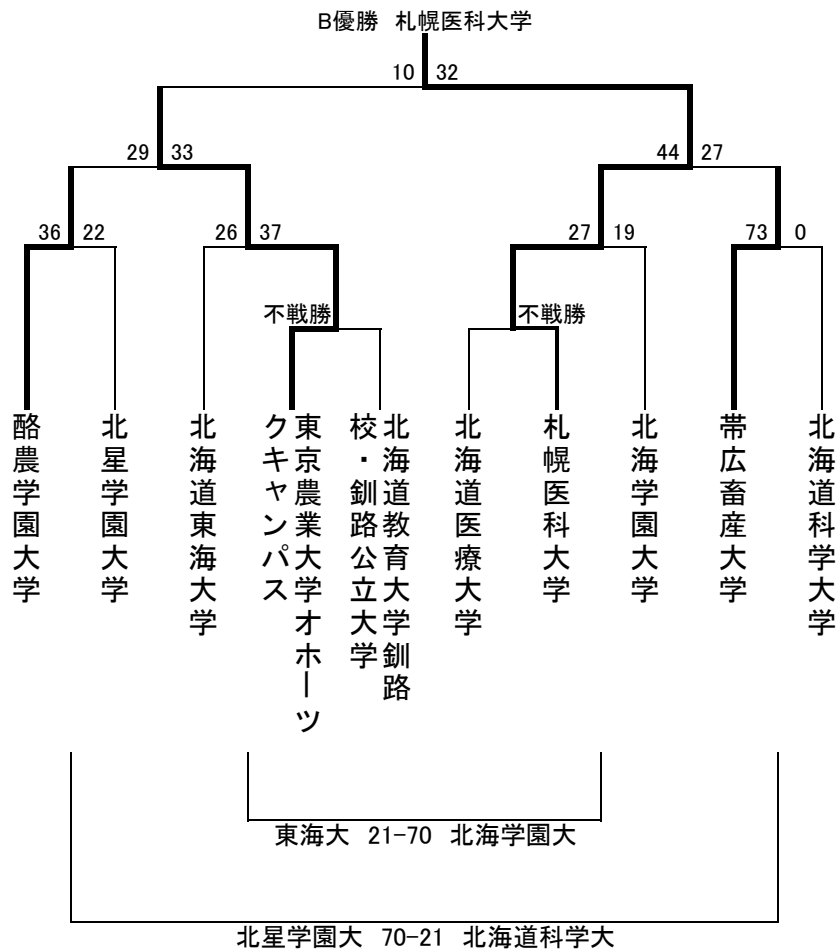

2015年度インカレBトーナメント

A2, B入替戦

※B1位の札幌医科大学はA2に昇格. 北海道教育大岩見沢校はBに降格.

東京農業大学オホーツクキャンパス(Bの2位 46-12 北海道教育大学旭川校(A2の3位)

※B2位の東京農業大学オホーツクキャンパスはA2に昇格. 北海道教育大学旭川校はBに降格.

エキシビジョンマッチ 札幌医科大学 54-29 学連選抜