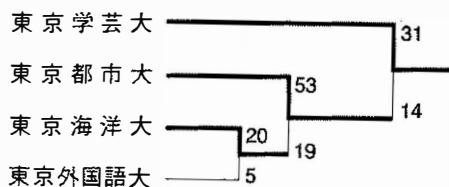

38. 全国地区対抗大学大会地区予選

1のグループ	学芸大	都市大	海洋大	外語大	東邦大	農工大	ICU	勝敗	順位
東京学芸大		○ 40-5	○ 31-5	○ 53-3	○-×	○-×	○ 112-0	6-0	1
東京都市大	● 5-40		○ 73-7	○ 33-7	○-×	○ 134-0	○-×	5-1	2
東京海洋大	● 5-31	● 7-73		○ 24-19	○-×	○ 112-0	○ 90-5	4-2	3
東京外国語大	● 3-53	● 7-33	● 19-24		○-×	○ 71-0	○ 51-12	3-3	4
東邦大	×-○	×-○	×-○	×-○		×-○	×-○	0-6	7
東京農工大	×-○	● 0-134	● 0-112	● 0-71	○-×		● 17-20	1-5	6
国際基督教大	● 0-112	×-○	● 5-90	● 12-51	○-×	○ 20-17		2-4	5

◆関東1区 プレーオフトーナメント

2のグループ	北里大	芝工大	杏林大	電&早	電&社	勝敗	順位
北里大		● 0-12	● 14-24	○-×	○ 50-0	2-2	3
芝浦工業大	○ 12-0		○ 38-7	○ 62-19	○ 62-0	4-0	1
杏林大	○ 24-14	● 7-38		○ 46-0	○ 65-0	3-1	2
電気通信大&早大理	×-○	● 19-62	● 0-46		○-×	1-3	4
電機大&社会事業大	● 0-50	● 0-62	● 0-65	×-○		0-4	5