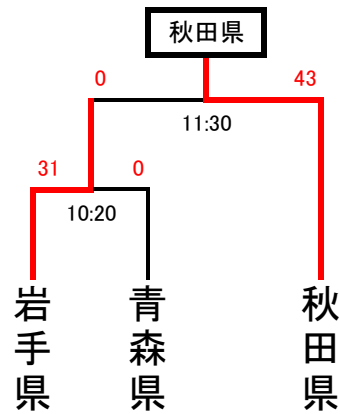

## 第68回国民体育大会東北ブロック大会

期 日 平成25年度 8月23(金)・8月24日(土)・8月25日(日)

会 場 山形県総合運動公園ラグビー場

参 加 都 県 青森・秋田・宮城・岩手・山形・福島

本国体出場 少年の部 2、成年の部 2

### 《成年の部》 8月24日(土)・25日(日)

7人制:7分ハーフ(ハーフタイム1分)

Aグループ

	岩手	福島	宮城
岩手		○29-10	●0-34
福島	●10-29		●0-47
宮城	○34-0	○47-0	

Bグループ

	秋田	山形	青森
秋田		○54-0	○28-7
山形	●0-54		○15-12
青森	●7-28	●12-15	

### 《少年の部》 8月23日(金)・25日(日)

15人制、1回戦25分ハーフ(ハーフタイム5分)、決勝30分ハーフ(ハーフタイム5分)