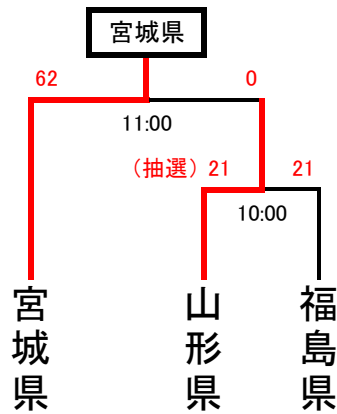

## 第68回国民体育大会東北ブロック大会

期 日 平成25年度 8月23(金)・8月24日(土)・8月25日(日)

会 場 山形県総合運動公園ラグビー場

参 加 都 県 青森・秋田・宮城・岩手・山形・福島

本国体出場 少年の部 2、成年の部 2

### 《成年の部》 8月24日(土)・25日(日)

7人制:7分ハーフ(ハーフタイム1分)

Aグループ

	岩手	福島	宮城
岩手		○29-10	●0-34
福島	●10-29		●0-47
宮城	○34-0	○47-0	

Bグループ

	秋田	山形	青森
秋田		○54-0	○28-7
山形	●0-54		○15-12
青森	●7-28	●12-15	

### 《少年の部》 8月23日(金)・25日(日)

15人制、1回戦25分ハーフ(ハーフタイム5分)、決勝30分ハーフ(ハーフタイム5分)